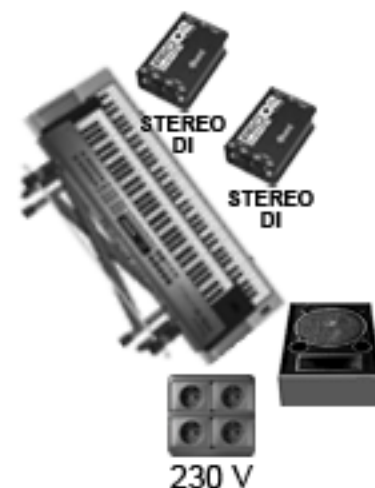

JORMA KÄÄRIÄINEN
lavakartta +
kanavalista

1.BD
2.SN
3.RT
4.FLT
5.OH L
6.OH R
7.HH
8.BASSO
9.GTR
10.AC GTR

11.PNO L
12.PNO R
13.SYNA L
14.SYNA R
15. LEAD VOC
16.BASS VOC