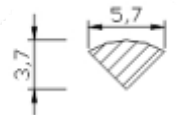

Profilschweisdraht Profil-B
Profile welding rod Profile-B

Profilschweisdraht Profil-A
Profile welding rod Profile-A