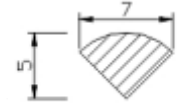

Profilschweisdraht Profil-B
Profile welding rod Profile-B