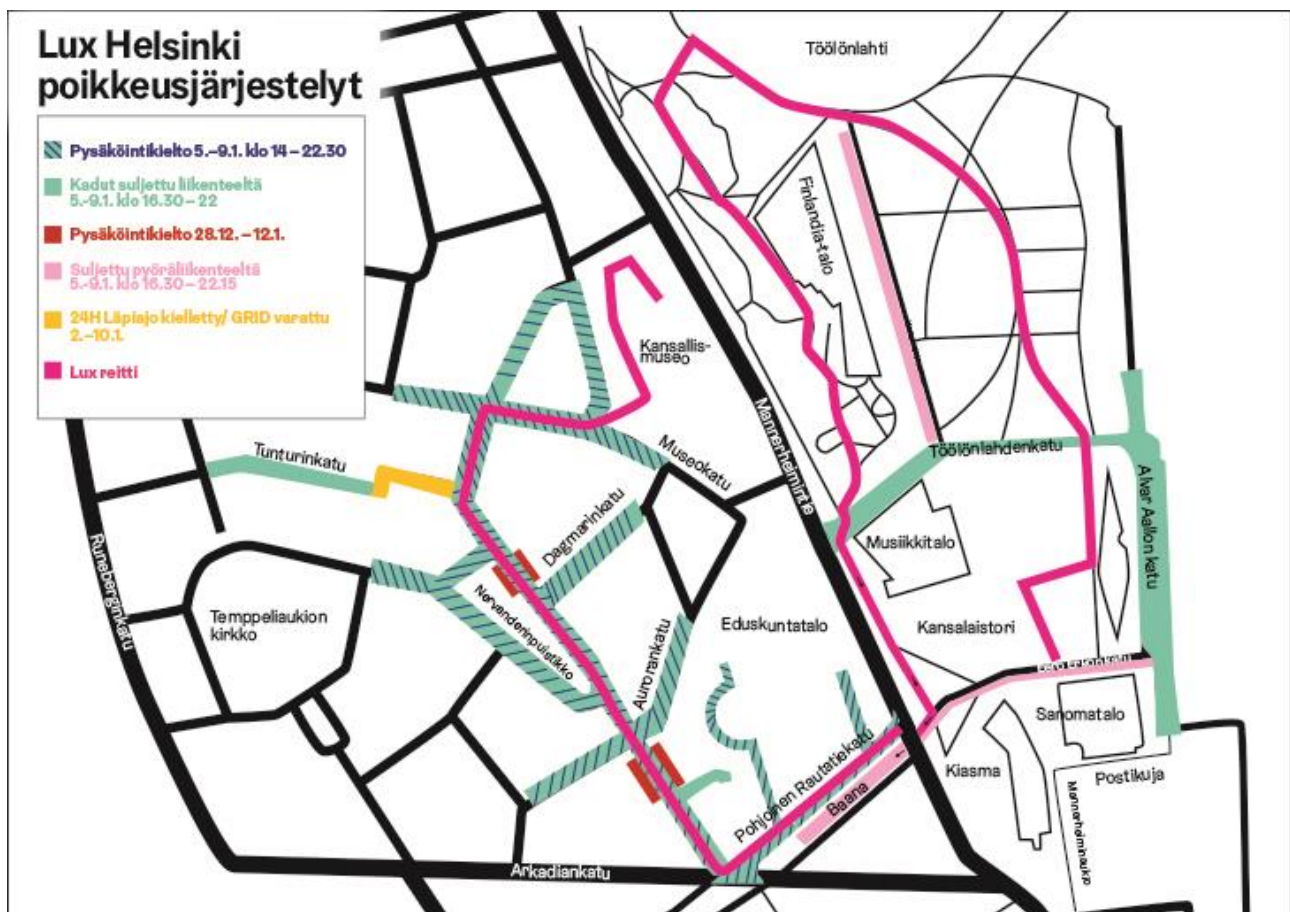

Lux Helsinki 2019 -valofestivaali levittäytyy Töölöön

Lux Helsinki -valofestivaali levittäytyy Kansalaistorille ja Etu-Töölöön 5.–9.1.2019. Teokset ovat nähtävillä päivittäin klo 15–22 sekä kaksi teosta Lux Aamussa 9.1. klo 7–9. Festivaalin odotetaan houkuttelevan paikalle yli puoli miljoonaa kävijää. Reitti ja teokset löytyvät osoitteesta: www.luxhelsinki.fi.

Festivaalin aikana alueella on voimassa liikenteen poikkeusjärjestelyitä, jotka koskevat niin julkista liikennettä, yksityisautoilua kuin pyöräilijöitäkin. Liikenteenohjaus järjestetään opasteiden ja liikenteenohjaajien avustuksella.

Koska festivaali rajoittaa pysäköintimahdollisuuksia alueella, järjestämme väliaikaisparkkitilaa Mäntymäen kentälle F-parkkiluvan haltijoille 31.12.2018–11.1.2019. Väliaikaiset parkkipaikat on merkitty erikseen. Pyydämme välttämään autoilla liikkumista alueella tapahtuma-aikoina. Mikäli parkkipaikkoja on taloyhtiöiden sisäpihoilla, noudattakaa liikenteenohjaajien ohjeita. Myöskään taksit eivät voi liikennöidä sulkualueella tapahtuma-aikana.

Osa reitin teoksista sisältää ääntä ja äänentoistoa testataan ennen tapahtumaa 2.–4.1.

Lisätietoja: Leena Lassila, Helsinki Marketing, leena.lassila(at)hel.fi, 050 308 0322

Julkisen liikenteen poikkeusjärjestelyt: www.hsl.fi (kaukoliikenne yritysten omilta sivuilta)

In English/På svenska: www.luxhelsinki.fi