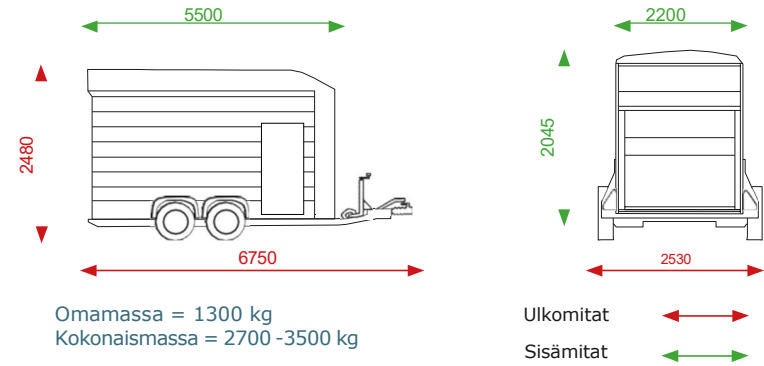

ROADSTER

2000

"LAUNCH EDITION"

- kaksiakselinen jarrulinen perävaunu Pullman 2-jousituksella
- kuumasinkitty runko
- lasikuituinen katto ja etuosa
- alumiiniseinät ja -lattia 5 v takuulla
- lukittavat sivuluukut ja sivuovet
- sähkövinssi kaapelilla ja langattomalla kaukosäätimellä+ akku+liukuteline vinssille
- teleskooppi tukijalat
- takaosan lastausaukon mitat: leveys 2200 mm x korkeus 1900 mm
- alumiinivanteet
- led-valot sisä- ja ulkopuolella
- automaattinen nokkapyörä
- pyöräkiilat
- lukittava takaramppi
- rengaskoko 155/70R-12C
- korokerampit pit, 4800 mm
- vararengas