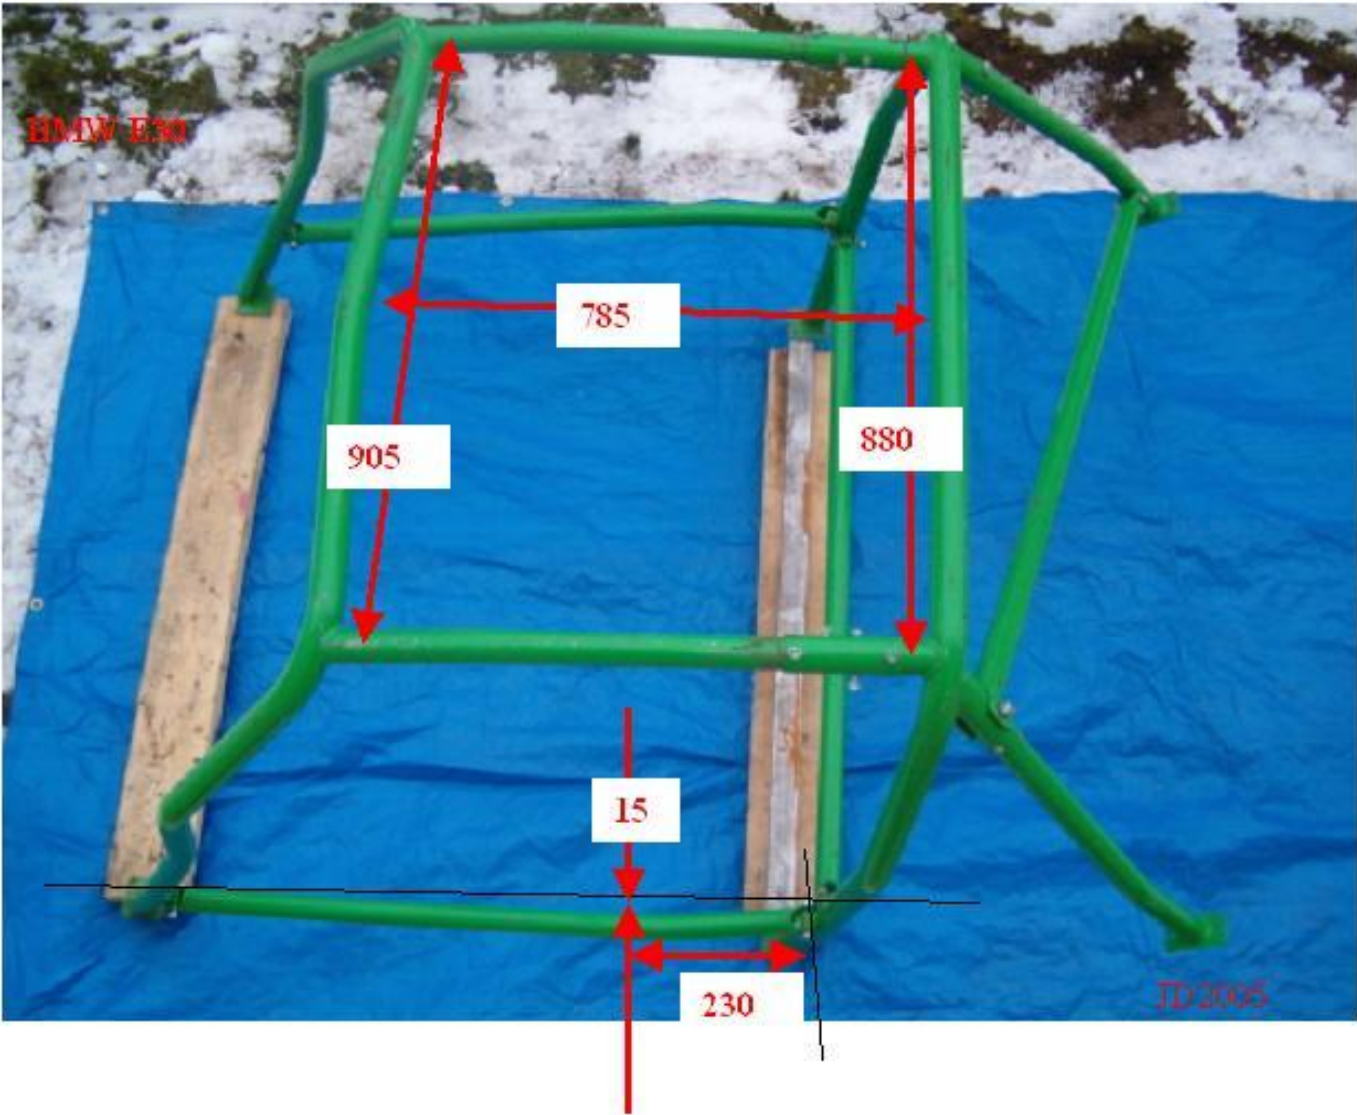

BMW E30

905 mm

1180

Etukaariputken kokonaispituus noin 3400 mm

1240

270

1210

JD2005

813-406

BMW E30

920

200

30

1205

760

1270