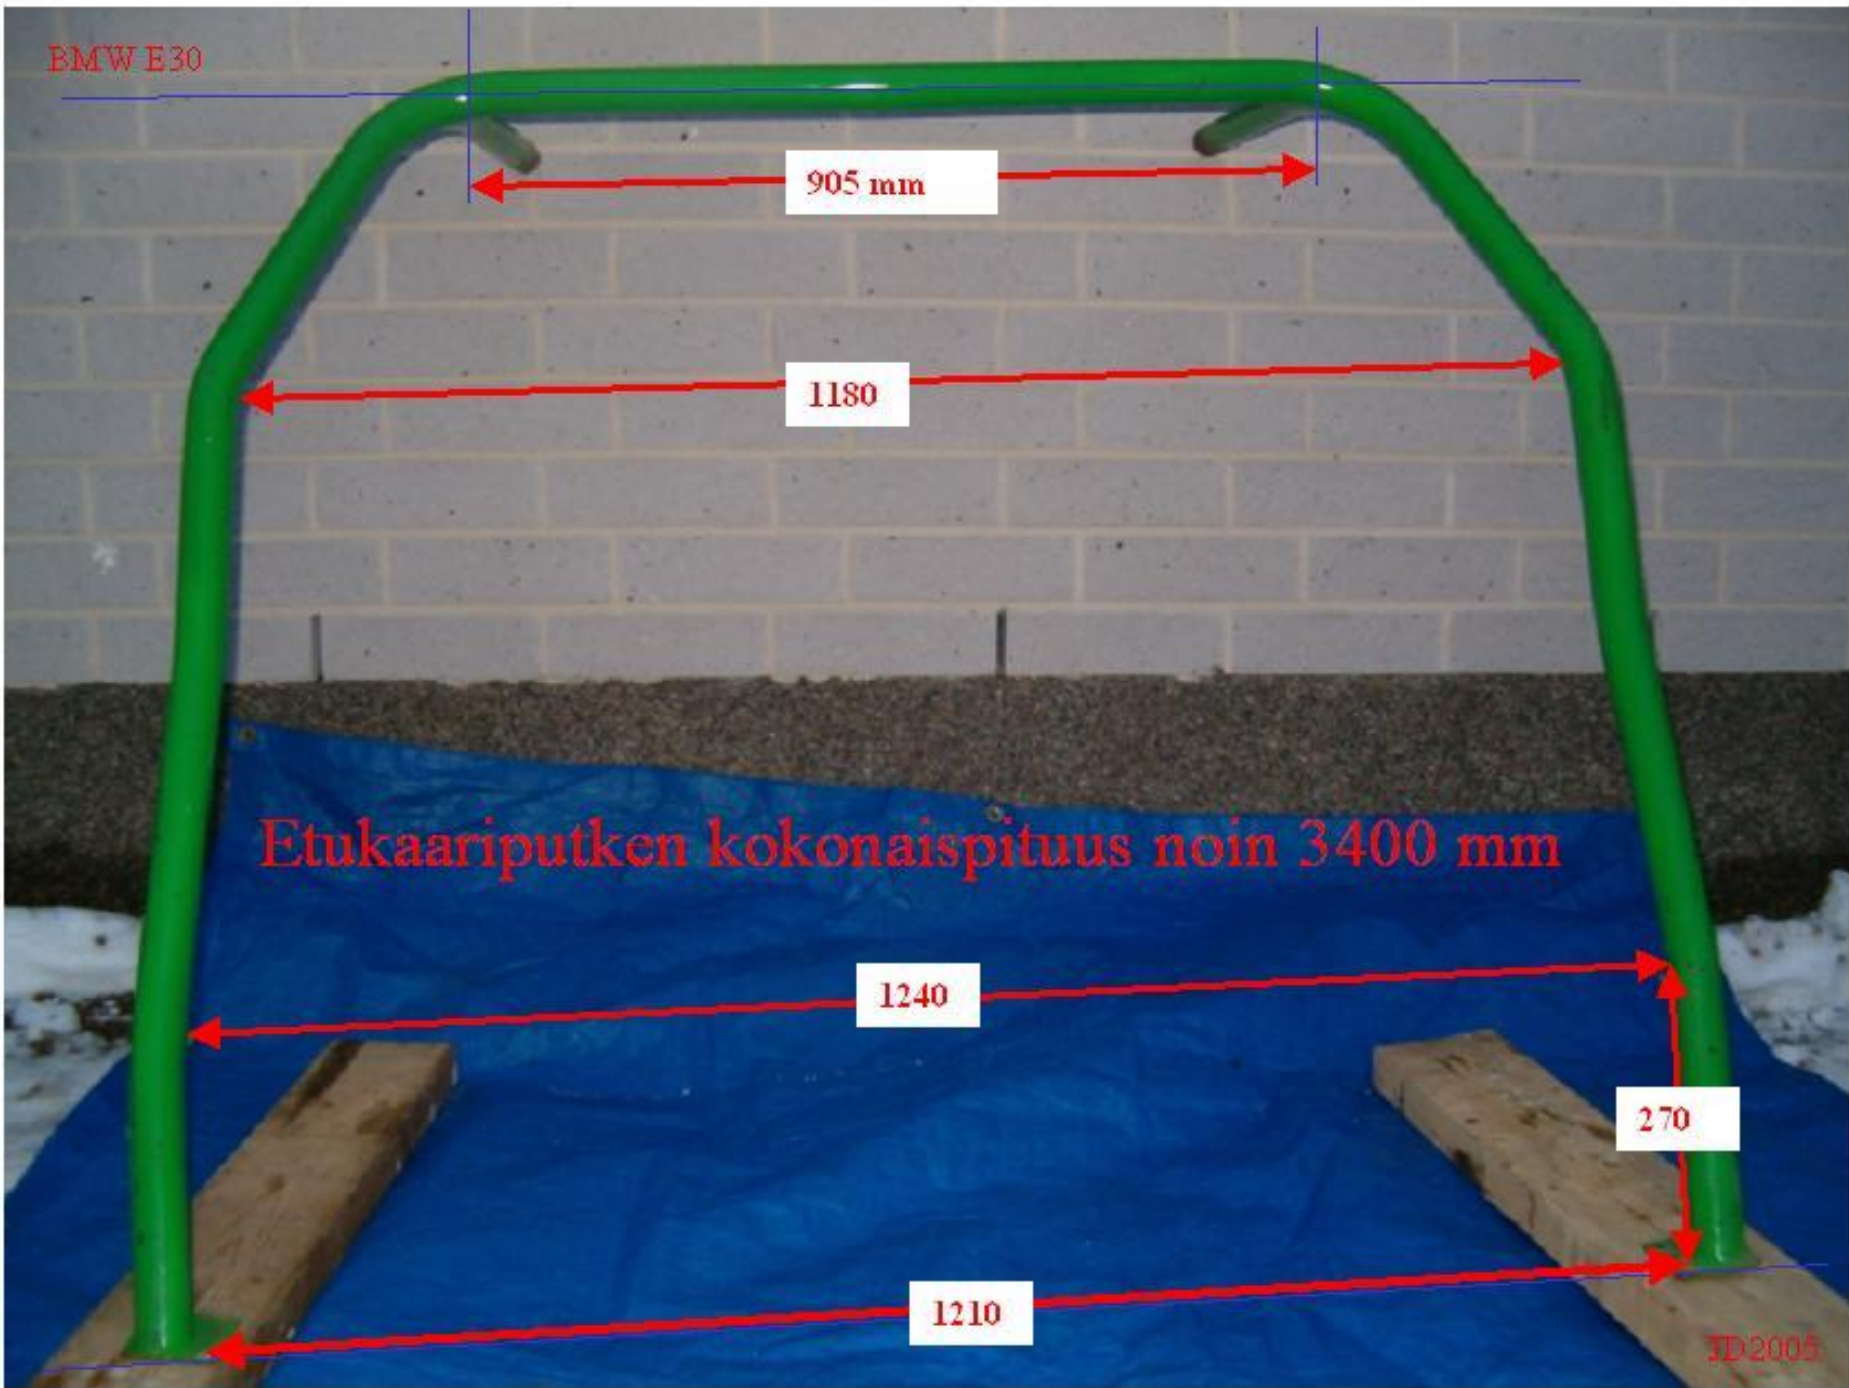

BMW E30

905 mm

1180

Etukaariputken kokonaispituus noin 3400 mm

1240

270

1210

JD2005

813-406

BMW E30

920

200

30

1205

760

1270