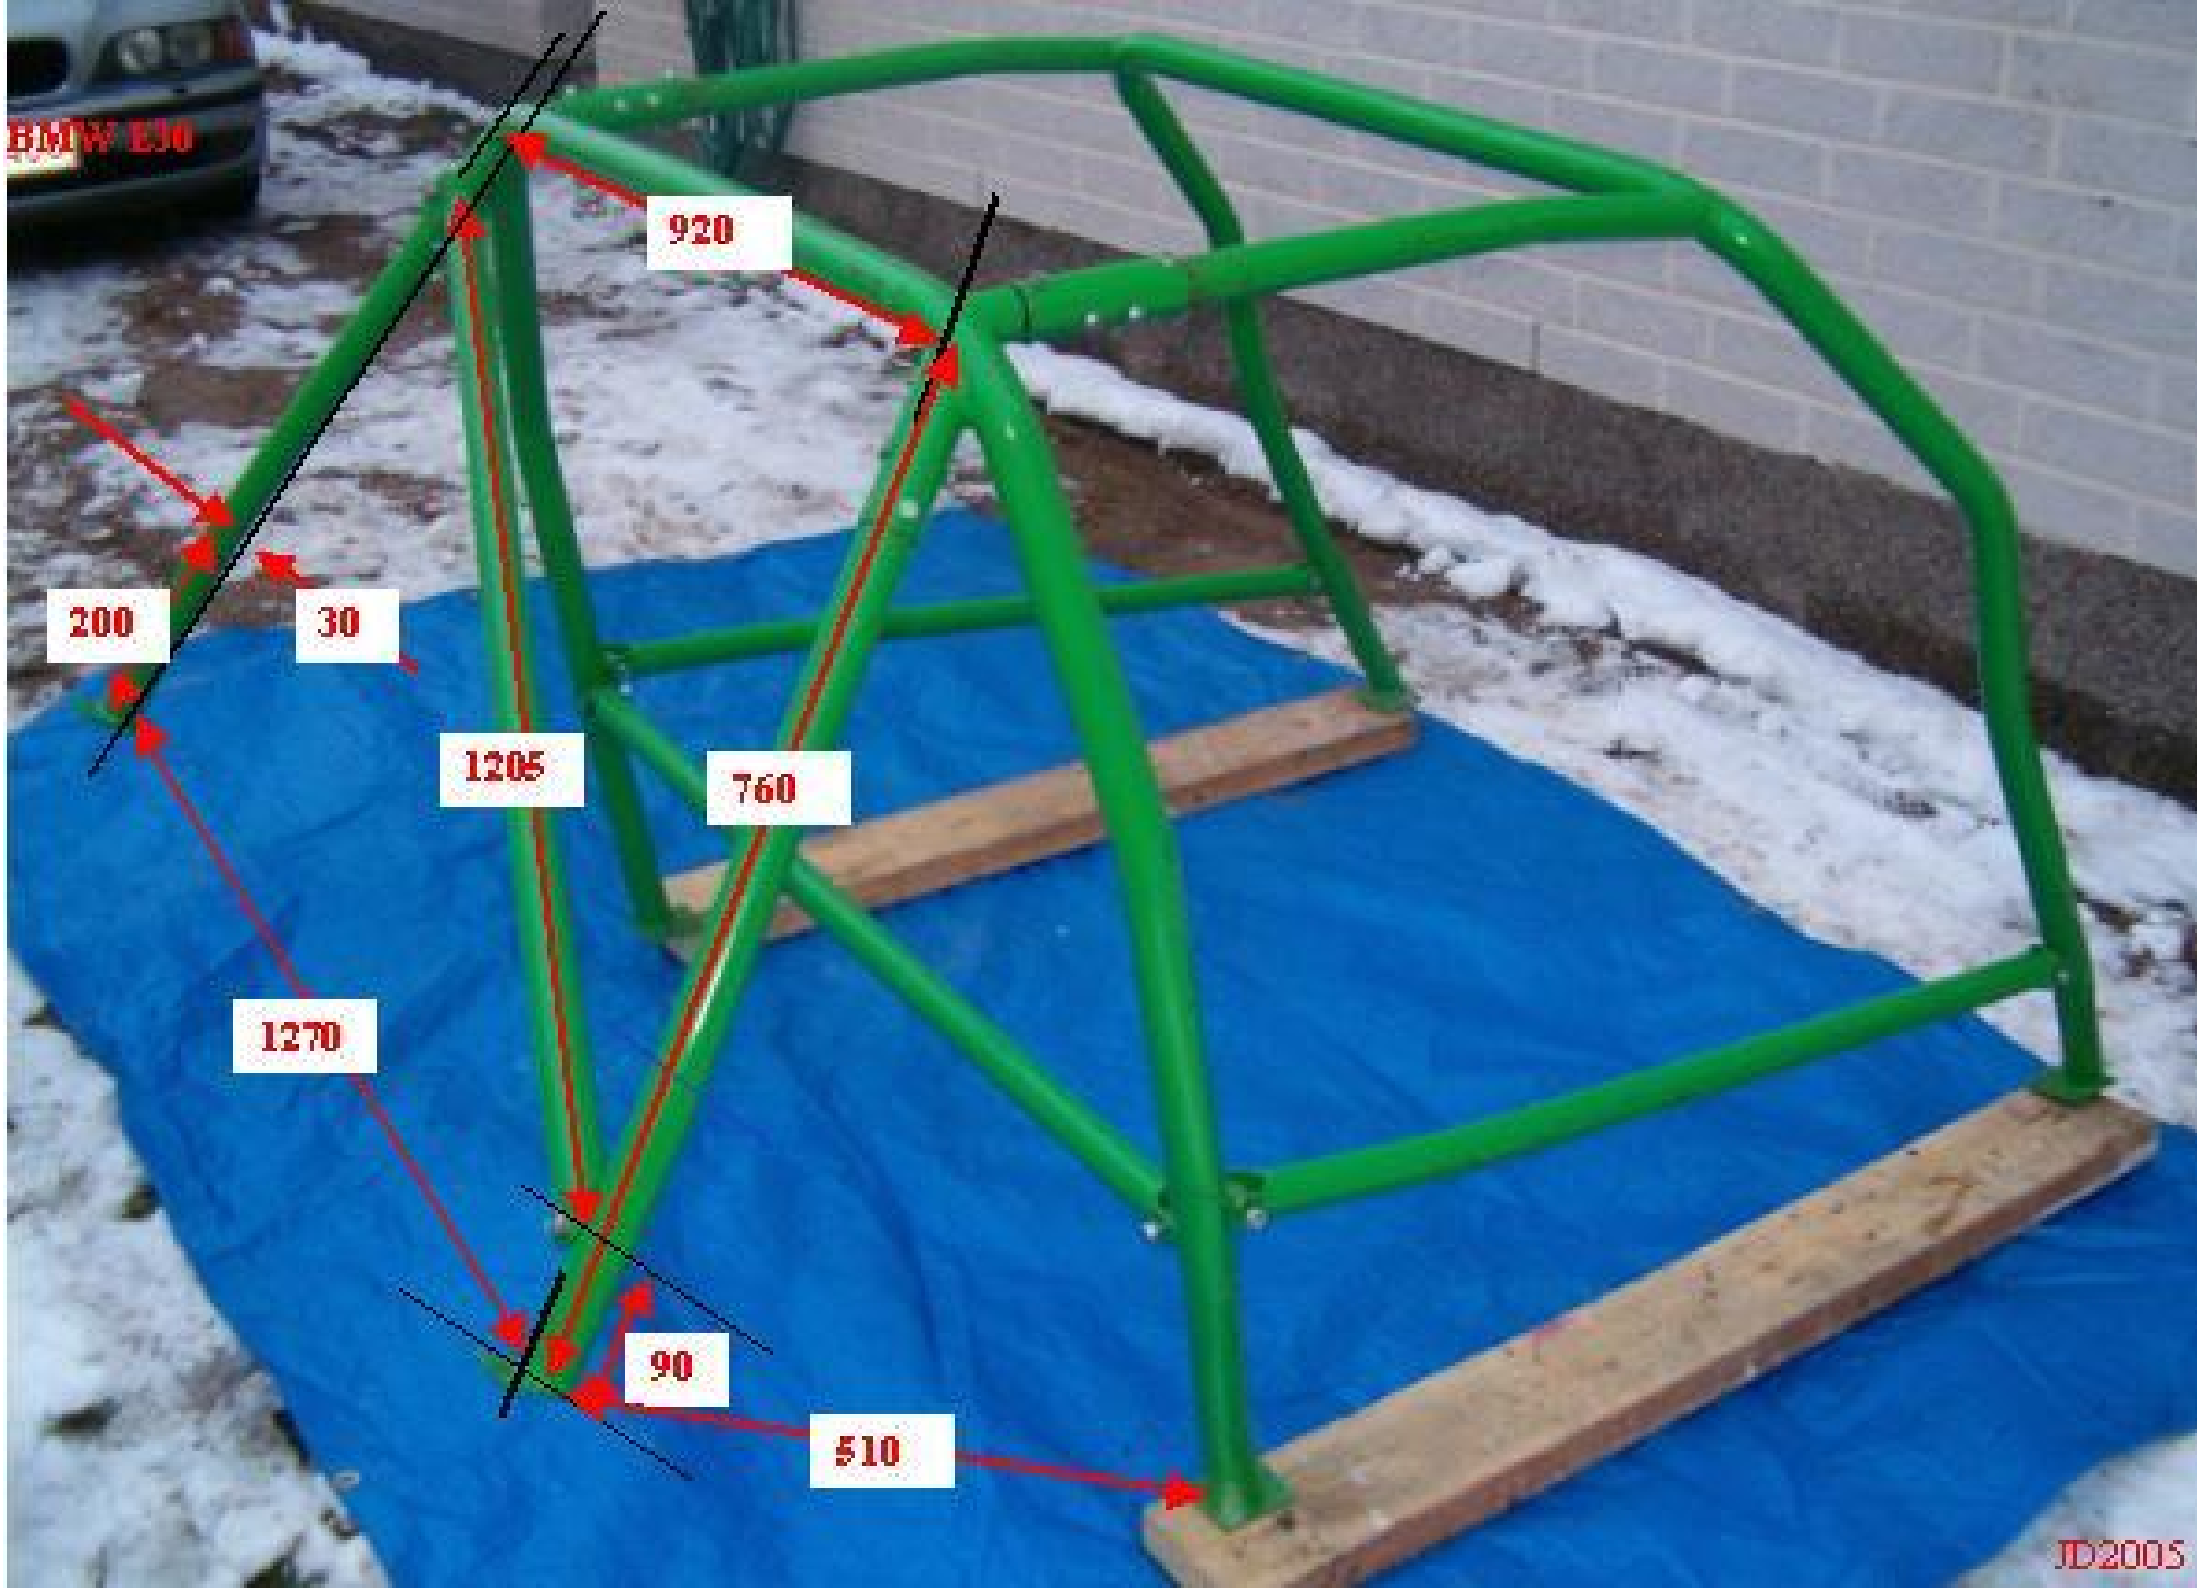

BMW E30

905 mm

1180

Etukaariputken kokonaispituus noin 3400 mm

1240

270

1210

JD2005

813-406

BMW E30

920

200

30

1205

760

1270