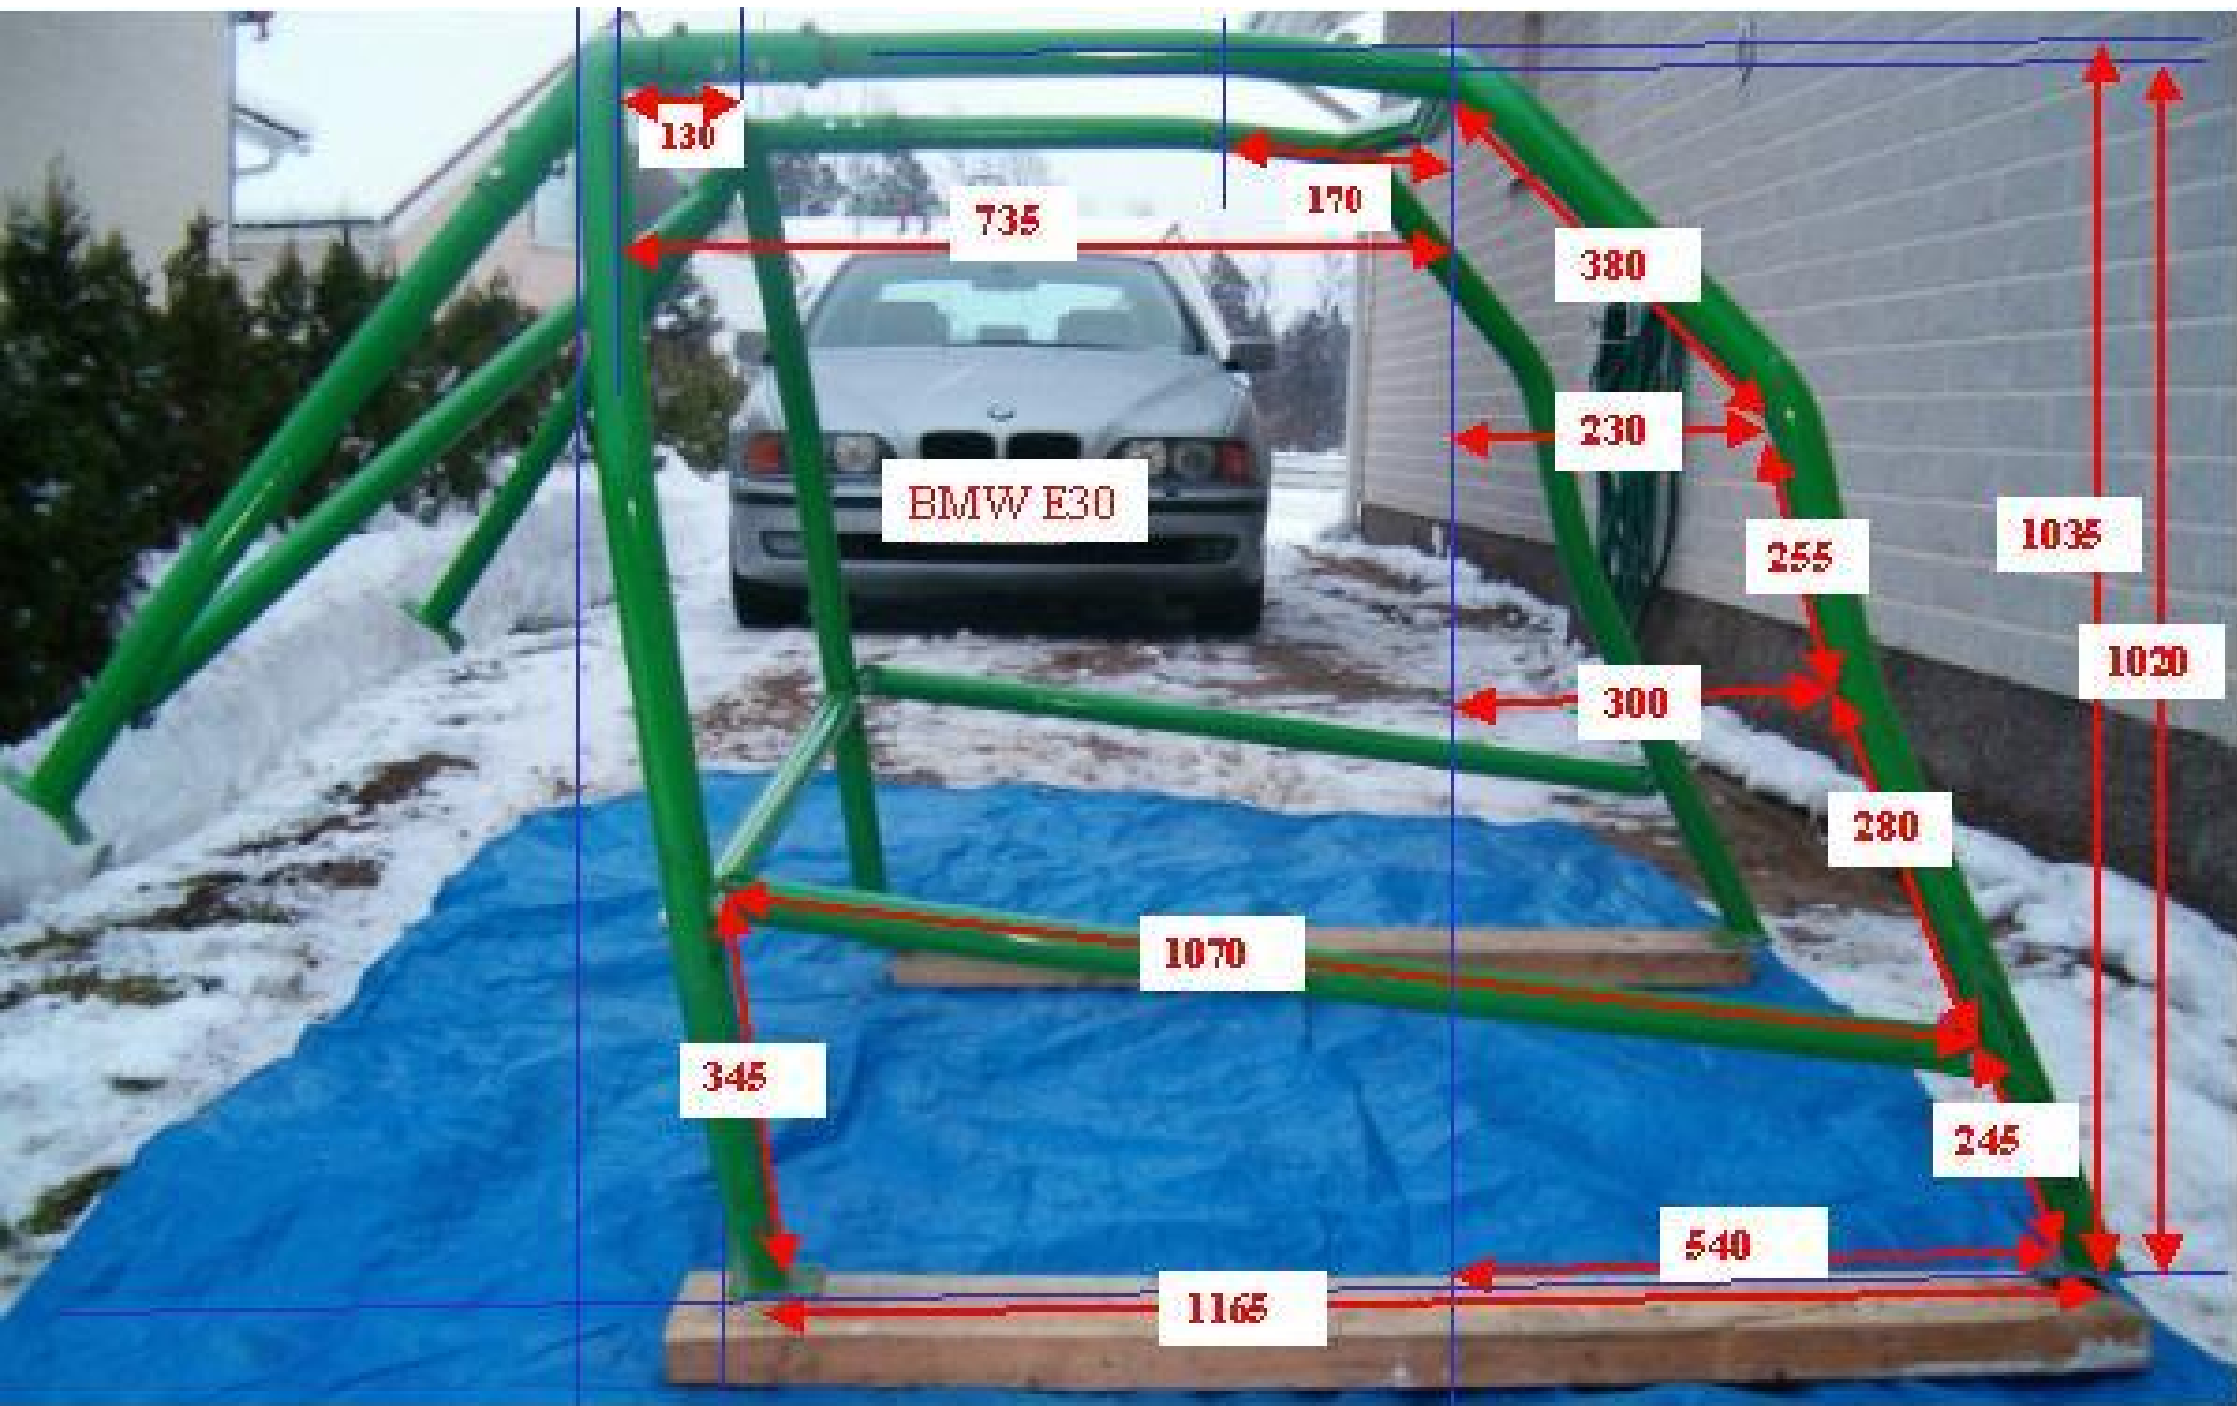

BMW E30

905 mm

1180

Etukaariputken kokonaispituus noin 3400 mm

1240

270

1210

JD2005

813-406

BMW E30

920

200

30

1205

760

1270