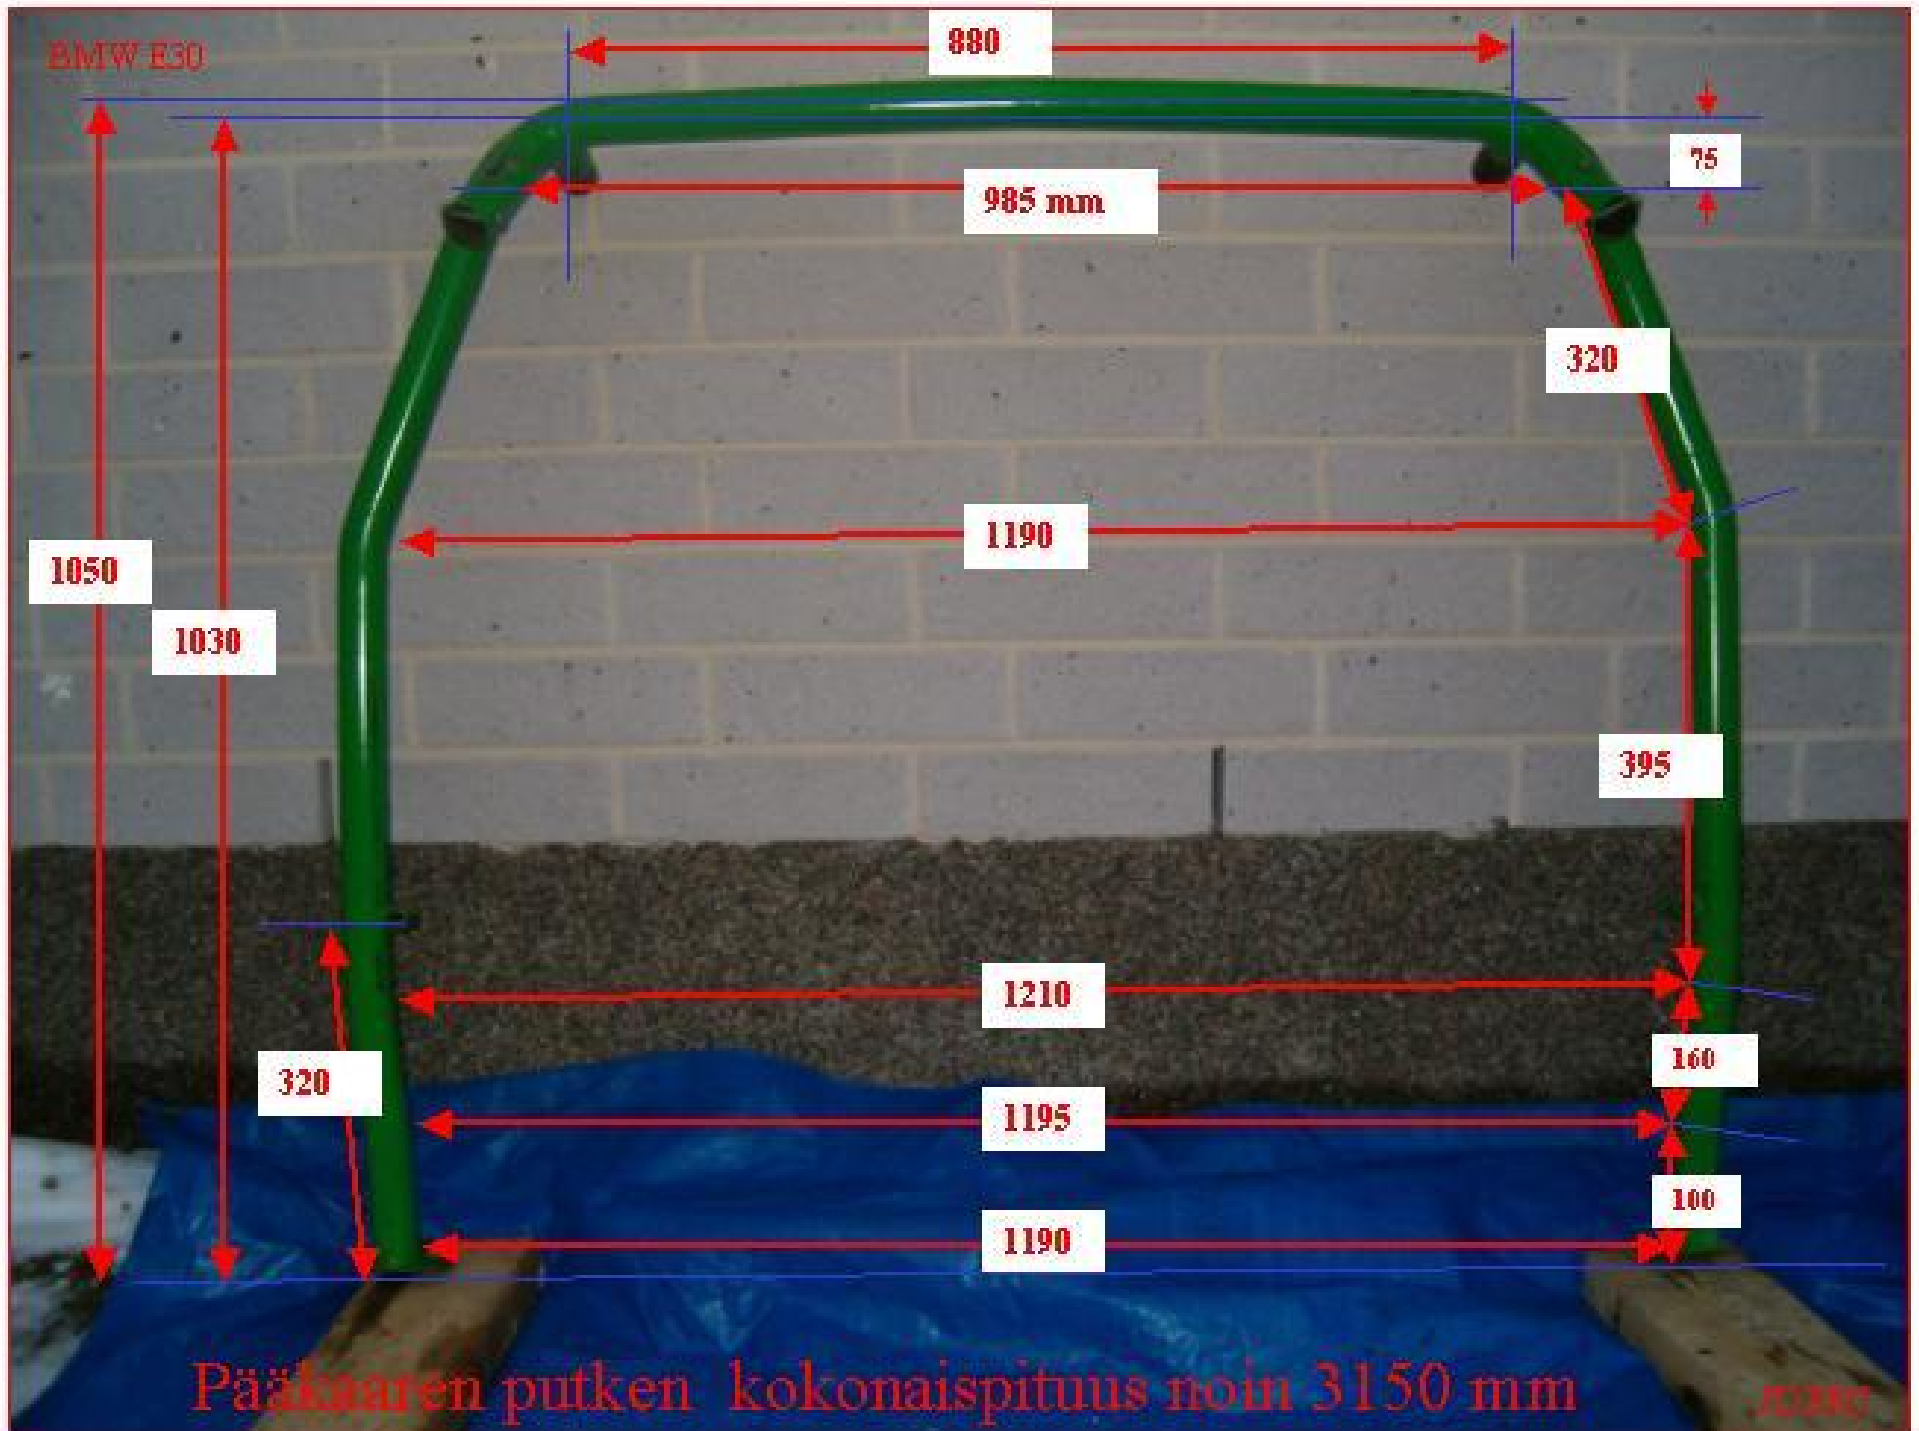

BMW E30

905 mm

1180

Etukaariputken kokonaispituus noin 3400 mm

1240

270

1210

JD2005

813-406

BMW E30

920

200

30

1205

760

1270