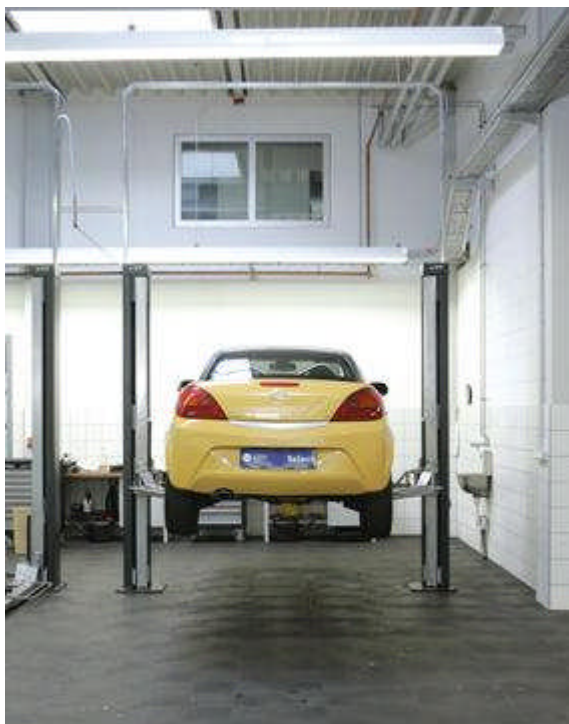

Kaksipilarinostin ATT Hymax S 3000 E-Set

Monikäyttöinen – turvallinen – kestävä - 5 vuoden takuu nostoruuville ja mutterille

Hymax S 3000 kaksipilarinostimesta henkii ATT/Nussbaumin 30 vuotinen kokemus ja yli 10 000 nostimen vuosituotanto:

- Kulumattomat Nylatron-nostomutterit ovat erittäin kestäviä ja äänettämiä.
- Huoltovapaa Poly-V-hihna siirtää käyttövoiman vahvistetulle ruuville.
- Elektroninen nostokorkeuden tasaus takaa tasaisen ja äänettömän käynnin.
- Lattiovapaa rakenne – pilareiden välillä korkeussäädettävä kaapelikourun.
- Matalat, laajasti pituussäädettävät ja 180 ° käännettävät nostoaisat mahdollistavat henkilö- ja pakettiautojen ovivapaan noston.
- Käyttöyksikkötolpassa pistorasia 230 V ja paineilmaliihtäntä.
- Lisävarusteena laaja valikoima nostopäitä.

Tekniset tiedot:

Kantavuus	3 000 kg	Nostoaika	40 s
Nostokorkeus	2 010 mm	Nostolautasten korkeus	95 – 140 mm
Pilarikorkeus	2 882 mm	Kokonaisleveys	3 000 mm
Läpialueleveys	2 460 mm	Nostovarsi etu	590 – 900 mm
Nostovarsi taka	940 – 1 495 mm	Moottoriteho	3 kW
Sähköliitäntä	400 V / 50 Hz / 16 A	Betonilaatan vahvuus	200 mm
Betonilaatu	C20/25	Kiinnitys	16 ankkurilla