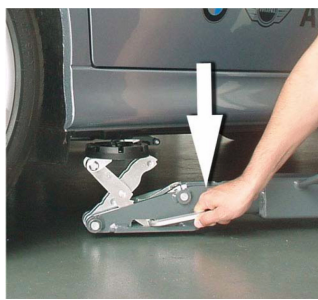

Kaksipilarinostin ATT Hymax HL 4000 PH MM

Monikäyttöinen – turvallinen – kestävä – nopea.

Tekniset tiedot:

Kantavuus	4 000 kg	Nosto/ laskuaika	26/16 s
Nostokorkeus	2 040 mm	Nostolautasten korkeus	75 – 185 mm
Pilarikorkeus	3 957 mm (4190 tarve)	Kokonaisleveys	3350 mm
Läpialjeveys	2 522 mm	Nostovarsi etu	635 – 1065 mm
Nostovarsi taka	1130 – 1 840 mm	Moottoriteho	3 kW
Sähköliitäntä	400 V / 50 Hz / 16 A	Betonilaatan vahvuus	200 mm
Betonilaatu	C20/25	Kiinnitys	16 ankkurilla