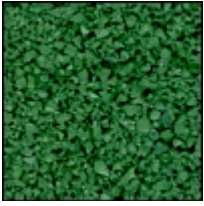

DOGANTTI Kumirouhe pinnoitteen värikartta

Rainbow Green
RAL 5009

Dark Blue
RAL 6025

Red
RAL n/a

Orange
RAL 2004

Yellow
RAL 1012

Earth Yellow
RAL n/a

Turquoise
RAL 5018

Purple
RAL 4005

Brown
RAL 8024

Gray
RAL 7012

May Green
RAL 6017

Sky Blue
RAL 5015

Eggshell
RAL 1015

Beige
RAL 1001

Black
RAL 9004