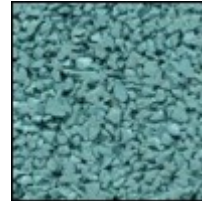

DOGANTTI Kumirouhe pinnoitteen värikartta

Rainbow Green
RAL 5009

Dark Blue
RAL 6025

Red
RAL n/a

Orange
RAL 2004

Yellow
RAL 1012

Earth Yellow
RAL n/a

Turquoise
RAL 5018

Purple
RAL 4005

Brown
RAL 8024

Gray
RAL 7012

May Green
RAL 6017

Sky Blue
RAL 5015

Eggshell
RAL 1015

Beige
RAL 1001

Black
RAL 9004