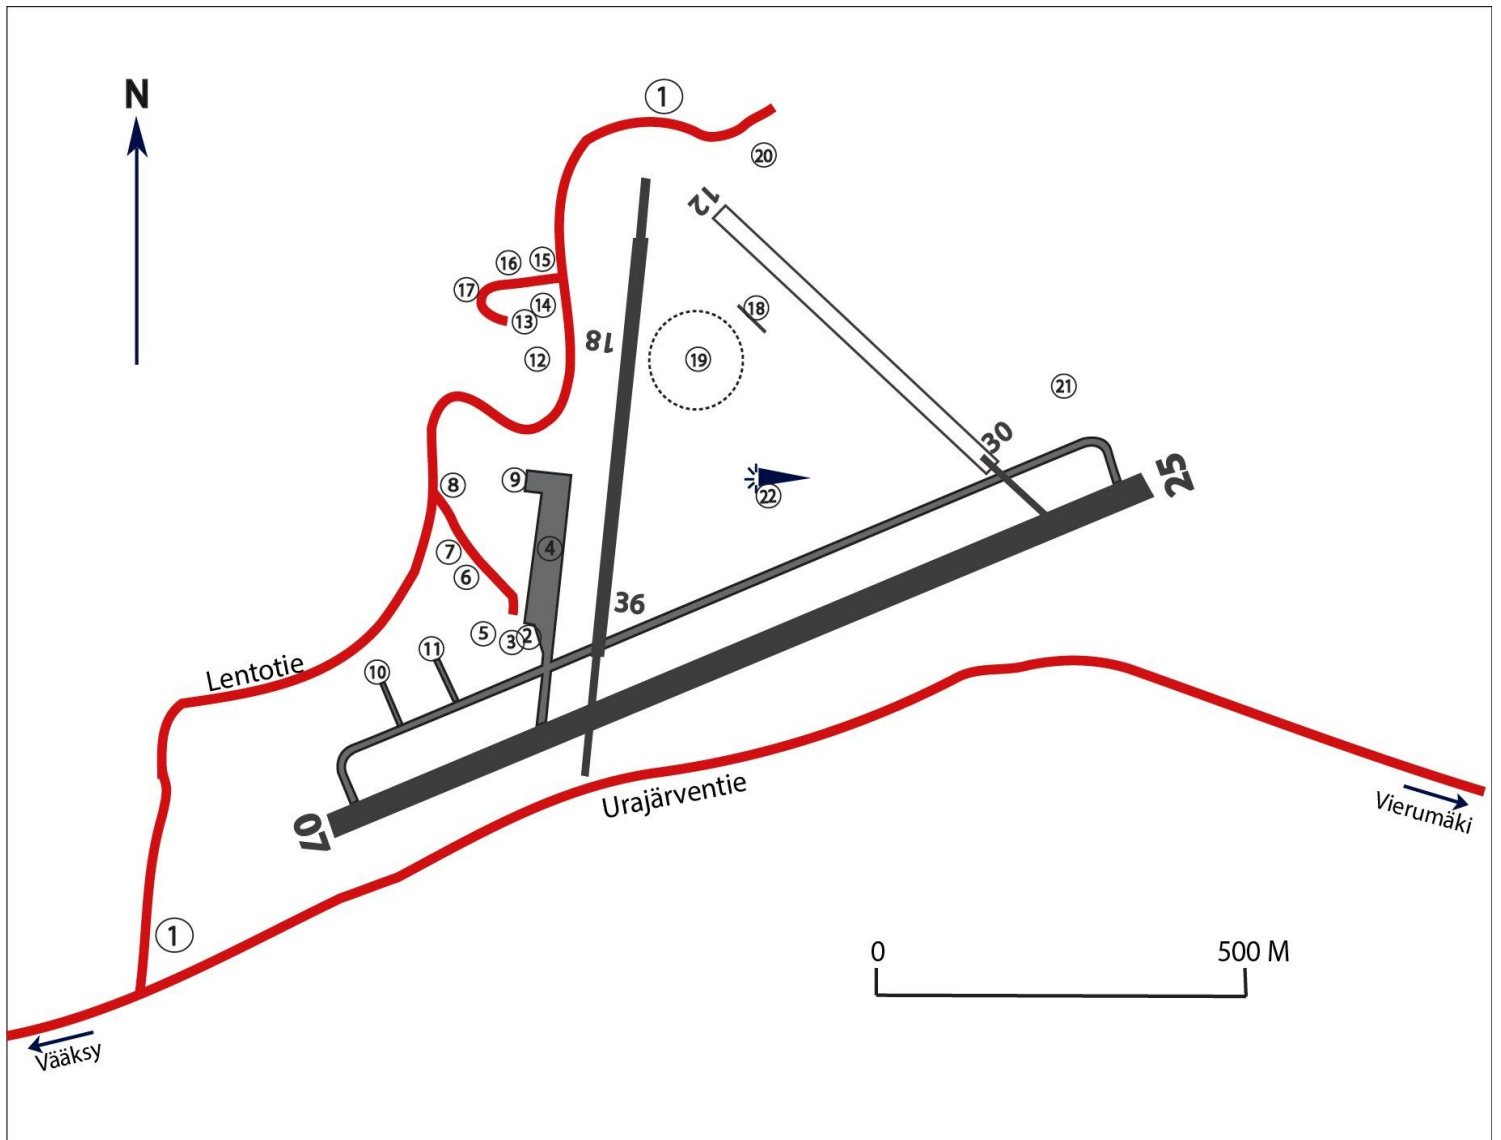

# Lahti-Vesivehmaa lentokenttä Kartta

- |   |   |
|---|---|
| 1. Lentotie (Lentokentän liittymätie)               | 12. Lahden Ilmailukerhon kerhorakennus            |
| 2. Lennonvarmistelurakennus ("torni")               | 13. Lahden Ilmailukerhon lentokonehalli (Halli 2) |
| 3. Vesis-klubi                                      | 14. Lahden Ilmailukerhon huoltorakennus           |
| 4. Asemataso  | 15. Mike Suviranta Oy-lentokonehalli              |
| 5. Päijät-Hämeen Ilmailumuseo (Halli 1, Museohalli) | 16. Hämeen laskuvarjourheilijat-tukikohta         |
| 6. Siltatupa (Lahden Ilmasilta)                     | 17. Ultra-Team kevytilmailu Lahti-huoltorakennus  |
| 7. Blue Skies Aviation-lentokoulu                   | 18. Lennokkien lennätyspaikka                     |
| 8. Korsuhalli                                       | 19. Laskuvarjohyppääjien laskeutumisalue          |
| 9. Lentokoneiden tankkausalue                       | 20. Halli 3                                       |
| 10. Sysmän IK:n halli                               | 21. Halli 4                                       |
| 11. JAK-halli                                       | 22. Tuulipussi                                    |