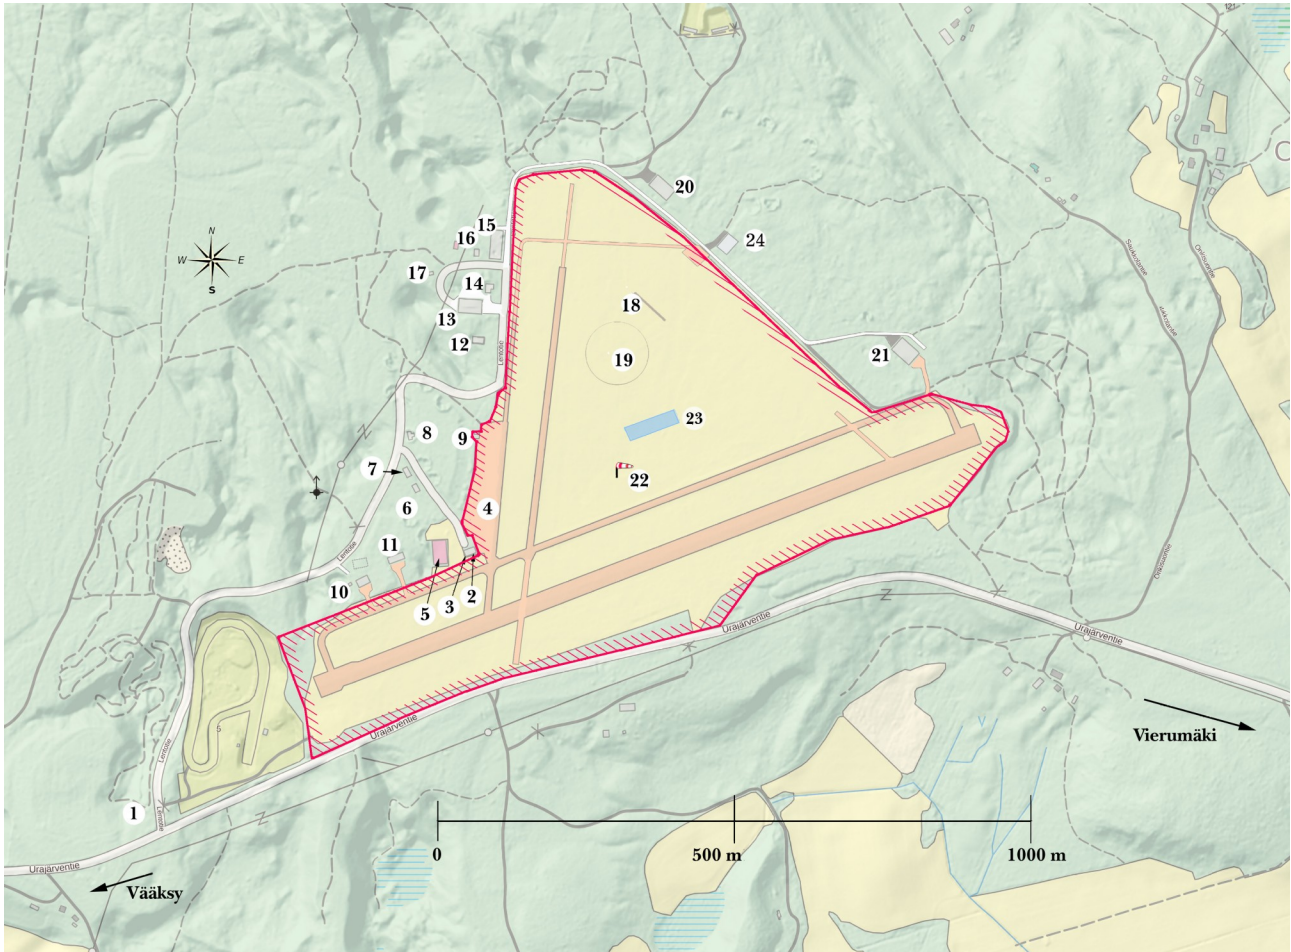

Lahti-Vesivehmaa lentokenttä

Kartta

- | | |
|--|---|
| 1. Lentotie (lentokentän liittymätie) | 13. Lahden ilmailukerho, lentokonehalli (Halli 2) |
| 2. Lennonvarmistusrakennus ("torni") | 14. Lahden ilmailukerho, huoltorakennus |
| 3. Vesis-klubi (kesäkahvila) | 15. Mike Suviranta Oy- lentokonehalli |
| 4. Asemataso | 16. Hämeen laskuvarjourheilijat - tukikohta |
| 5. Päijät-Hämeen Ilmailumuseo, Museohalli (Halli1) | 17. Ultra Team kevytilmailu Lahti-huoltorakennus |
| 6. Siltatupa (Lahden Ilmasilta) | 18. Lennokkien lennätyspaikka |
| 7. Blue Skies Aviation - lentokoulu | 19. Laskuvarjohyppääjien laskeutumisalue |
| 8. Korsuhalli | 20. Joen Service Oy, varastohalli (Halli 3) |
| 9. Lentokoneiden tankkausalue | 21. Joen Service Oy, huoltokorjaamo (Halli 4) |
| 10. Sysmän IK:n halli, AeroTecno Oy | 22. Tuulipussi |
| 11. JAK-halli | 23. Laskuvarjohypyn Canopy piloting -allas |
| 12. Lahden ilmailukerho, kerhorakennus | 24. Aeropole Oy, huoltokorjaamo |

Lentokenttäalue, Liikkumis- ja oleskelurajoitus Sisäministeriön asetuksella 1348/2015 lentokenttäalueella on liikkumis- ja oleskelurajoitus. Kiellon rikkomisesta voidaan määrätä Poliisilain 9. luvun 8.§ mukainen sakkorangaistus. Kielto ei koske ilmailutoimintaa, luvan saaneita, lentokentän ylläpitoa tai viranomaisia.