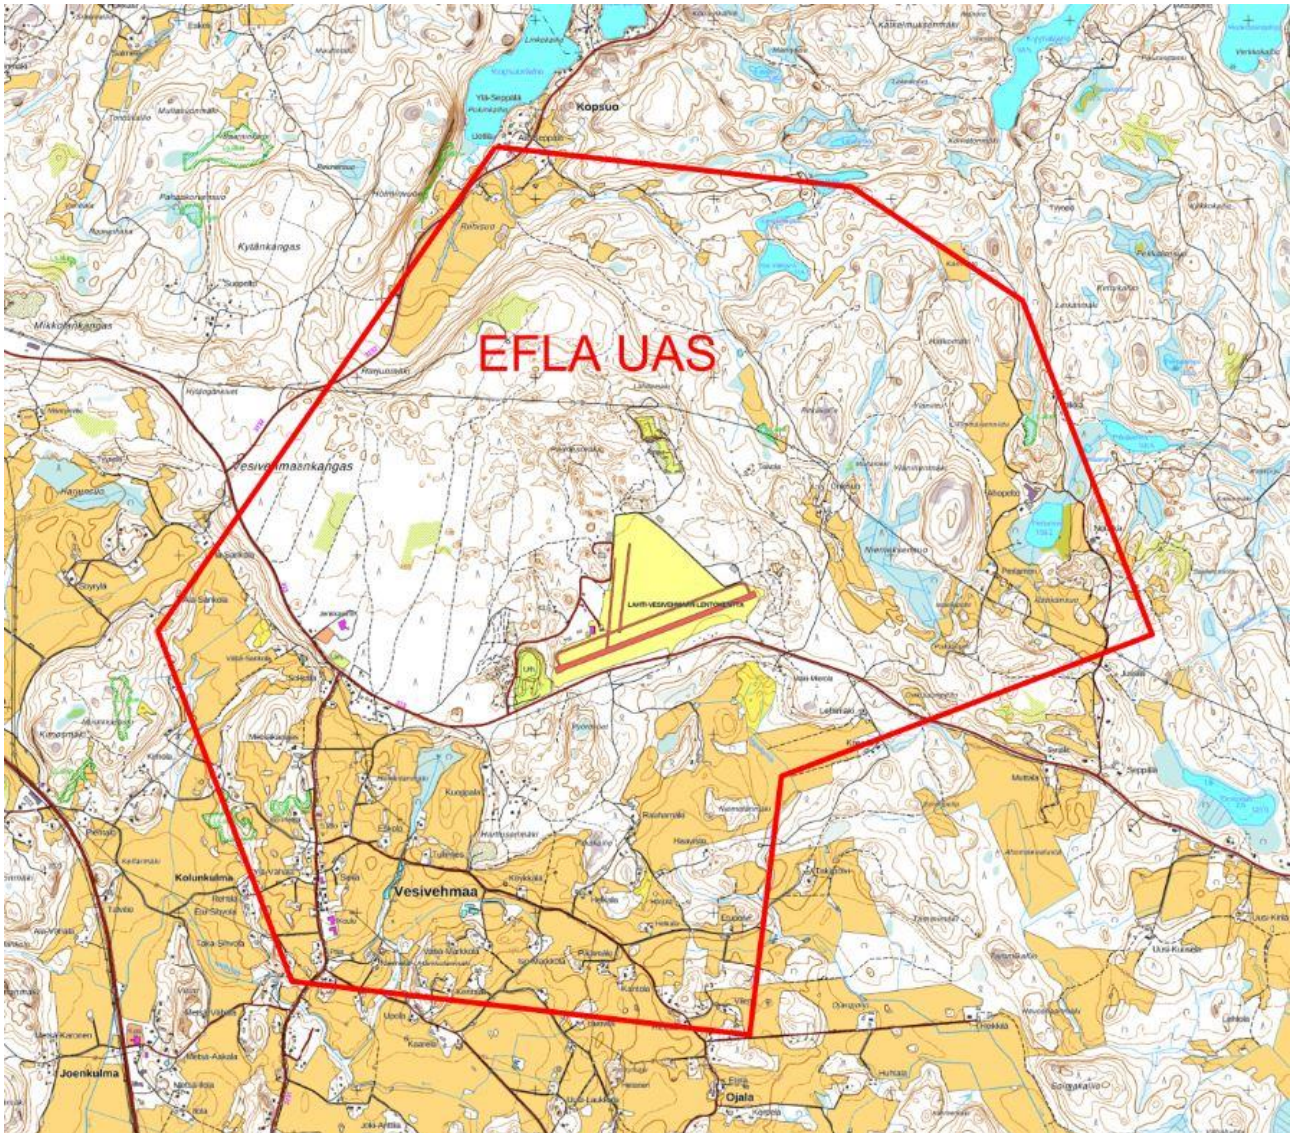

## Lahti-Vesivehmaa - EFLA

### EFLA UAS SFC – UNL

611007N 0254034E - 611001N 0254248E - 610941N 0254353E - 610841N 0254444E - 610814N 0254226E - 610727N 0254216E - 610735N 0253924E - 610838N 0253831E - 611007N 0254034E

*UAS-toiminta alueella on sallittua ainoastaan erikseen sopimalla lentopaikan pitäjän kanssa, tai toimimalla julkaistujen paikallisten toimintaohjeiden ja -menettelyjen mukaisesti.*