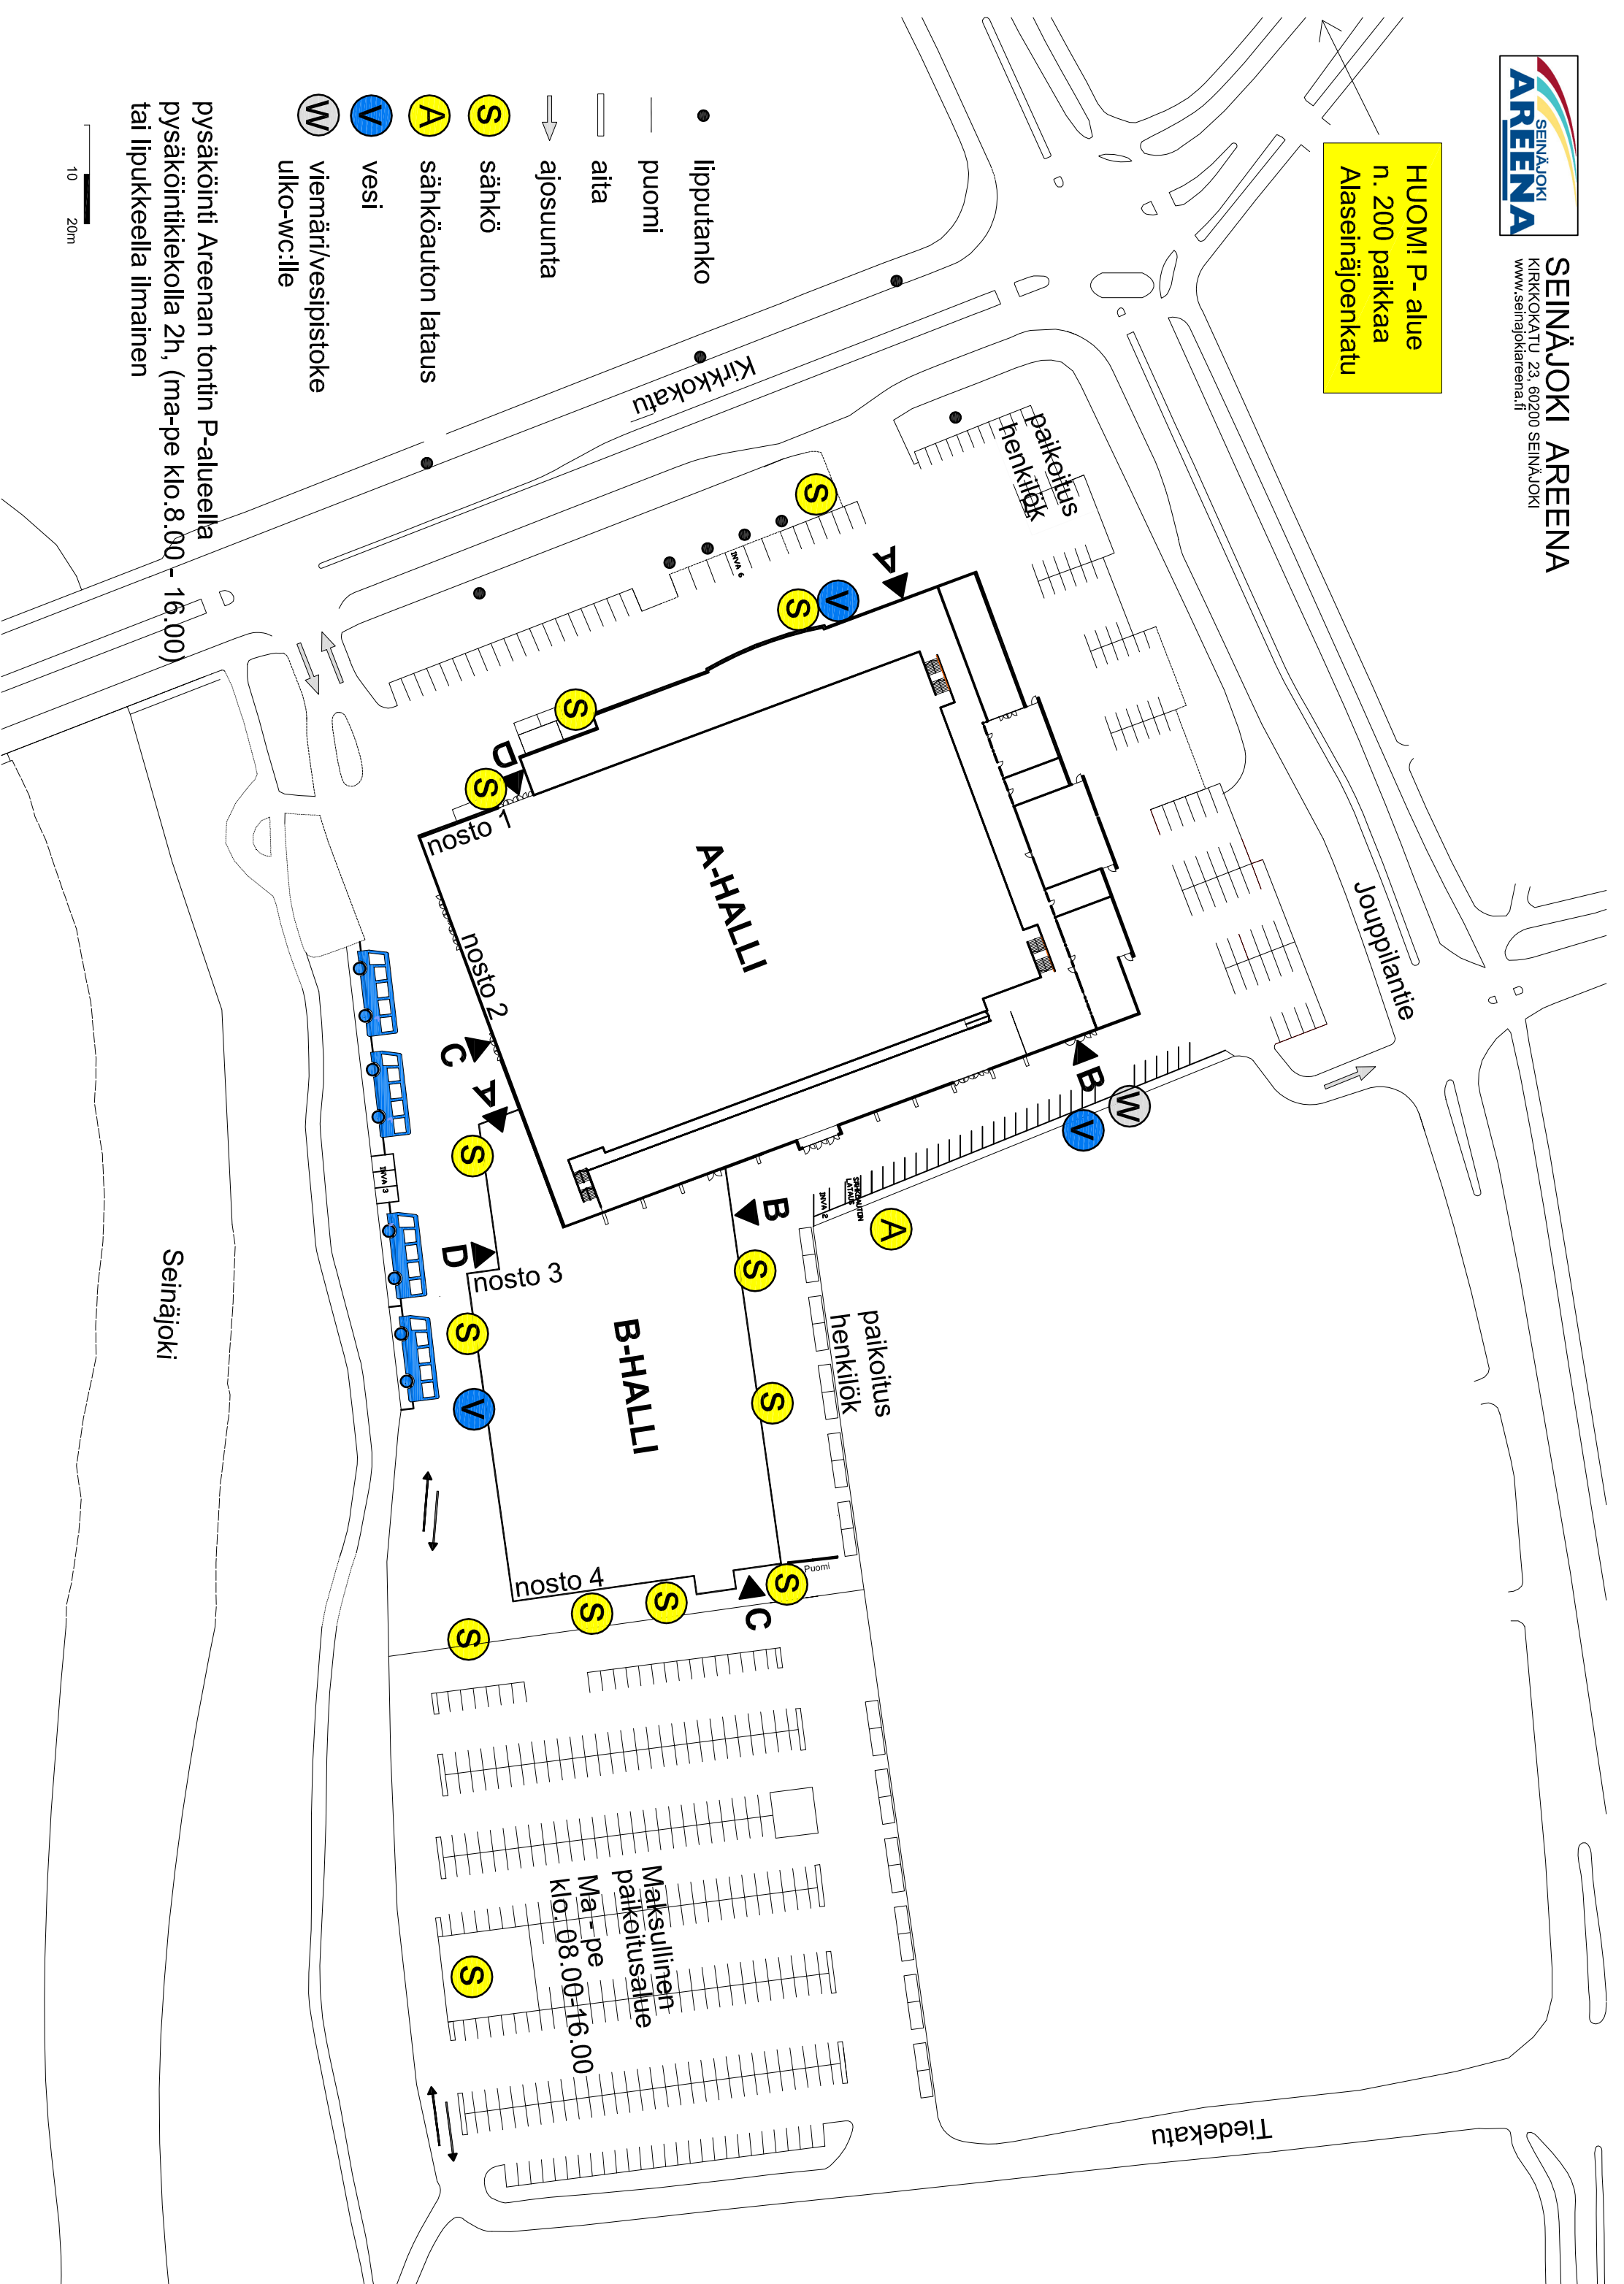

**HUOMI!** P-alue  
n. 200 paikkaa  
Alaseinäjoenkatu

- lipputanko
- puomi
- aita
- ajosuunta
- S sähkö
- A sähköauton lataus
- V vesi
- W viemäri/vesipistoke
- ulko-wc:lle

10 20m

pysäköinti Areenan tontin P-alueella  
pysäköintikiekolla 2h, (ma-pe klo.8.00 - 16.00)  
tai lipukkeella ilmainen

Maksullinen  
paikoitusalue  
Ma-pe  
klo. 08.00-16.00

Seinäjoki