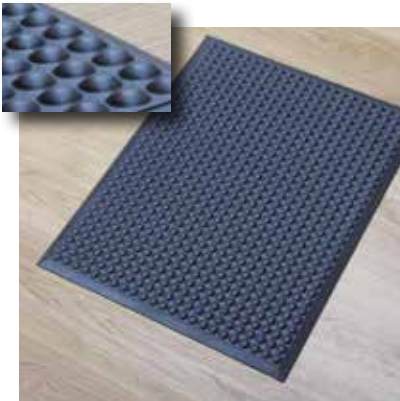

KUPLAMATTO

Ergonominen kuviotu ja hierova matto, sopii sähköpöydälle.