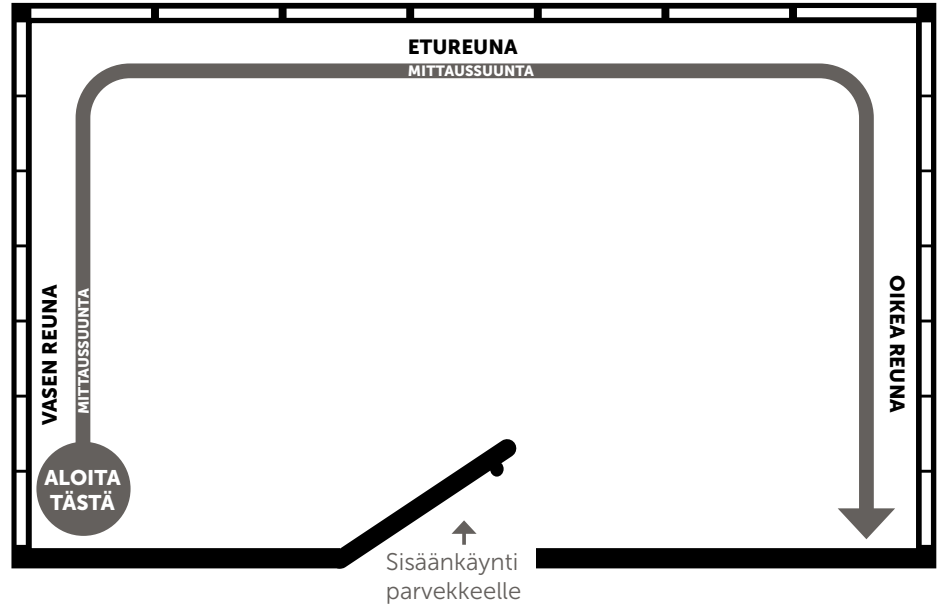

PARVEKEKAIHTIMIEN TILAUS

Mittaa lasit näin:

1. Mittaa parvekelasien korkeus (lasin näkyvä osa): _____ cm
2. Merkitse lasien valmistaja (esim. Lumon): _____ Jos valmistaja ei ole tiedossasi, ota kuva lasin alaprofiilin päädystä ja toimita se myyjälle.
3. Aloita lasien leveyden mittaus ja etene seuraavassa järjestyksessä: vasen reuna, etureuna ja oikea reuna oven suunnasta katsottuna. Jätä tarpeettomat kohdat tyhjiksi.
4. **Mittaa ja merkitse jokaisen lasin leveys erikseen. Merkitse myös jokaisen lasin aukeamissuunta eli itsestäsi katsoen se suunta, johon lasit niputtuvat.**

EXK parvekesälekehidin ☐ EXK vekkikaihdin ☐ Ylälaseihin ☐ Alalaseihin ☐

KIRJAA LEVEYDET:

VASEN REUNA

Leveys: Aukeaa vasemmalle ☐ Aukeaa oikealle ☐ ----- cm Lasi/Lasi kulma ☐ Lasi nro: _ _ _ _ Kiinteä lasi ☐
Leveys: Aukeaa vasemmalle ☐ Aukeaa oikealle ☐ ----- cm Lasi/Lasi kulma ☐ Lasi nro: _ _ _ _ Kiinteä lasi ☐
Leveys: Aukeaa vasemmalle ☐ Aukeaa oikealle ☐ ----- cm Lasi/Lasi kulma ☐ Lasi nro: _ _ _ _ Kiinteä lasi ☐
Leveys: Aukeaa vasemmalle ☐ Aukeaa oikealle ☐ ----- cm Lasi/Lasi kulma ☐ Lasi nro: _ _ _ _ Kiinteä lasi ☐
Leveys: Aukeaa vasemmalle ☐ Aukeaa oikealle ☐ ----- cm Lasi/Lasi kulma ☐ Lasi nro: _ _ _ _ Kiinteä lasi ☐
Leveys: Aukeaa vasemmalle ☐ Aukeaa oikealle ☐ ----- cm Lasi/Lasi kulma ☐ Lasi nro: _ _ _ _ Kiinteä lasi ☐
Leveys: Aukeaa vasemmalle ☐ Aukeaa oikealle ☐ ----- cm Lasi/Lasi kulma ☐ Lasi nro: _ _ _ _ Kiinteä lasi ☐
Leveys: Aukeaa vasemmalle ☐ Aukeaa oikealle ☐ ----- cm Lasi/Lasi kulma ☐ Lasi nro: _ _ _ _ Kiinteä lasi ☐

ETUREUNA

Leveys: Aukeaa vasemmalle ☐ Aukeaa oikealle ☐ ----- cm Lasi/Lasi kulma ☐ Lasi nro: _ _ _ _ Kiinteä lasi ☐
Leveys: Aukeaa vasemmalle ☐ Aukeaa oikealle ☐ ----- cm Lasi/Lasi kulma ☐ Lasi nro: _ _ _ _ Kiinteä lasi ☐
Leveys: Aukeaa vasemmalle ☐ Aukeaa oikealle ☐ ----- cm Lasi/Lasi kulma ☐ Lasi nro: _ _ _ _ Kiinteä lasi ☐
Leveys: Aukeaa vasemmalle ☐ Aukeaa oikealle ☐ ----- cm Lasi/Lasi kulma ☐ Lasi nro: _ _ _ _ Kiinteä lasi ☐
Leveys: Aukeaa vasemmalle ☐ Aukeaa oikealle ☐ ----- cm Lasi/Lasi kulma ☐ Lasi nro: _ _ _ _ Kiinteä lasi ☐
Leveys: Aukeaa vasemmalle ☐ Aukeaa oikealle ☐ ----- cm Lasi/Lasi kulma ☐ Lasi nro: _ _ _ _ Kiinteä lasi ☐
Leveys: Aukeaa vasemmalle ☐ Aukeaa oikealle ☐ ----- cm Lasi/Lasi kulma ☐ Lasi nro: _ _ _ _ Kiinteä lasi ☐
Leveys: Aukeaa vasemmalle ☐ Aukeaa oikealle ☐ ----- cm Lasi/Lasi kulma ☐ Lasi nro: _ _ _ _ Kiinteä lasi ☐

OIKEA REUNA

Leveys: Aukeaa vasemmalle ☐ Aukeaa oikealle ☐ ----- cm Lasi/Lasi kulma ☐ Lasi nro: _ _ _ _ Kiinteä lasi ☐
Leveys: Aukeaa vasemmalle ☐ Aukeaa oikealle ☐ ----- cm Lasi/Lasi kulma ☐ Lasi nro: _ _ _ _ Kiinteä lasi ☐
Leveys: Aukeaa vasemmalle ☐ Aukeaa oikealle ☐ ----- cm Lasi/Lasi kulma ☐ Lasi nro: _ _ _ _ Kiinteä lasi ☐
Leveys: Aukeaa vasemmalle ☐ Aukeaa oikealle ☐ ----- cm Lasi/Lasi kulma ☐ Lasi nro: _ _ _ _ Kiinteä lasi ☐
Leveys: Aukeaa vasemmalle ☐ Aukeaa oikealle ☐ ----- cm Lasi/Lasi kulma ☐ Lasi nro: _ _ _ _ Kiinteä lasi ☐
Leveys: Aukeaa vasemmalle ☐ Aukeaa oikealle ☐ ----- cm Lasi/Lasi kulma ☐ Lasi nro: _ _ _ _ Kiinteä lasi ☐
Leveys: Aukeaa vasemmalle ☐ Aukeaa oikealle ☐ ----- cm Lasi/Lasi kulma ☐ Lasi nro: _ _ _ _ Kiinteä lasi ☐
Leveys: Aukeaa vasemmalle ☐ Aukeaa oikealle ☐ ----- cm Lasi/Lasi kulma ☐ Lasi nro: _ _ _ _ Kiinteä lasi ☐

Siirtotilaus nro: _____ Myyntitilaus nro: _____

Jatka tarvittaessa kääntöpuolelle.
Tilaukset: myynti@exk.fi

Myymälä ja myyjä: _____

Eurokangas