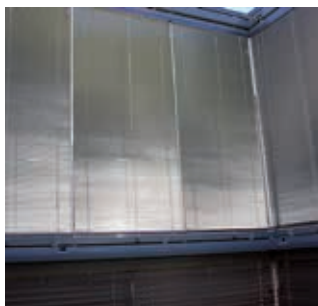

- lasitukseen suunniteltu tuote • vaivaton asennus • estää tehokkaasti kuumuudelta • tyylikäs kokonaisuus
- helppokäyttöinen • suojaa valolta • suojaa katseilta

Teknistä faktaa:

Exclusive kaihdin on valmistettu tarkoin valituista laadukkaista materiaaleista. Kotelorakenteet ovat suulakepuristettua alumiinia, jotka ovat pulverimaalattu harmaaseen RAL9006 sävyyn. Umpinainen roiskeveesisuojattu kotelorakenne estää pölyn ja kosteuden pääsyn toimintamekanismiin, joka takaa pitkän käyttöiän tälle laadukkaalle aurinkosuojalle.

Säleet ovat tyylikkään harmaaksi sävytettyä alumiinia. Säleiden leveys on vain 12,5mm. Kapean säle- ja kotelorakenteen ansiosta lasien siirtäminen sekä niputtaminen sujuu kätevästi.

Exclusive kaihtimen universaali kiinnitys järjestelmä on suunniteltu vastaamaan parvekelasivalmistajien ohjeita sekä laatuvaatimuksia. Exclusive kaihdin kiinnitetään kääntyviin lasihin tähän tarkoitukseen soveltuvilla patentoiduilla kiinnikkeillä, joiden materiaalina on ruostumaton teräs. Kannake on helppo asentaa lasiprofiiliin, eikä asennus vaadi työkaluja.

Säädin on korkealaatuinen patentoitu kääntömekanismi, joka kestää erittäin hyvin sään vaihtelua sekä ympäristön epäpuhtauksia. Säätimen dynemasta valmistettu kääntölanka estää kaihtimen heilumisen lasissa sekä alistaan integroitu vaimennin nauha estää häiritsevän resonoinnin. Kaihtimen älykkään nostomekanismin ansiosta nostaminen käy kevyesti lyhyellä vedolla ylös asti ilman erillisiä apuvälineitä. Exclusive kaihtimessa on turvallinen nostonaru, joka ei jää roikkumaan lasipintojen alapuolelle. Naruun ei jää vaarallisia lenkkejä perheen pienimmille.