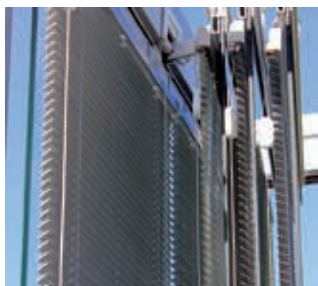

- lasitukseen suunniteltu tuote • vaivaton asennus • estää tehokkaasti kuumuudelta • tyylikäs kokonaisuus
- helppokäyttöinen • suojaa valolta • suojaa katseilta

Teknistä faktaa:

Exclusive kaihdin on valmistettu tarkoin valituista laadukkaista materiaaleista. Kotelorakenteet ovat suulakepuristettua alumiinia, jotka ovat pulverimaalattu harmaaseen RAL9006 sävyyn. Umpinainen roiskeveesisuojattu kotelorakenne estää pölyn ja kosteuden pääsyn toimintamekanismiin, joka takaa pitkän käyttöiän tälle laadukkaalle aurinkosuojalle.

Säleet ovat tyylikkään harmaaksi sävytettyä alumiinia. Säleiden leveys on vain 12,5mm. Kapean säle- ja kotelorakenteen ansiosta lasien siirtäminen sekä niputtaminen sujuu kätevästi.

Exclusive kaihtimen universaali kiinnitys järjestelmä on suunniteltu vastaamaan parvekelasivalmistajien ohjeita sekä laatuvaatimuksia. Exclusive kaihdin kiinnitetään kääntyviin lasihin tähän tarkoitukseen soveltuvilla patentoiduilla kiinnikkeillä, joiden materiaalina on ruostumaton teräs. Kannake on helppo asentaa lasiprofiiliin, eikä asennus vaadi työkaluja.

Säädin on korkealaatuinen patentoitu kääntömekanismi, joka kestää erittäin hyvin sään vaihtelua sekä ympäristön epäpuhtauksia. Säätimen dynemasta valmistettu kääntölanka estää kaihtimen heilumisen lasissa sekä alistaan integroitu vaimennin nauha estää häiritsevän resonoinnin. Kaihtimen älykkään nostomekanismin ansiosta nostaminen käy kevyesti lyhyellä vedolla ylös asti ilman erillisiä apuvälineitä. Exclusive kaihtimessa on turvallinen nostonaru, joka ei jää roikkumaan lasipintojen alapuolelle. Naruun ei jää vaarallisia lenkkejä perheen pienimmille.