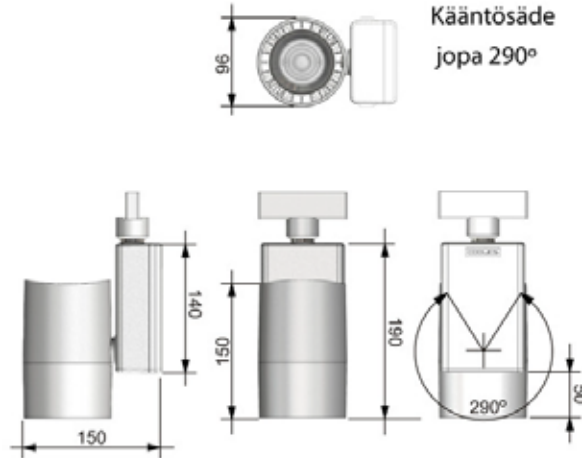

Coolics Optima: