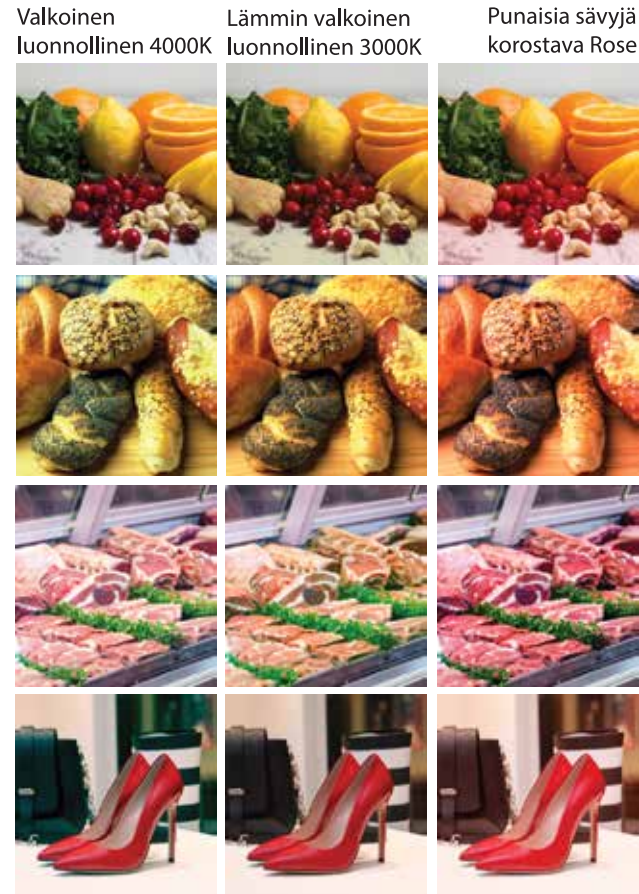

Käytössämme on markkinoiden parhaat valolähteet ja optiikat!

Valon sävy optimoidaan käyttökohteen mukaan: