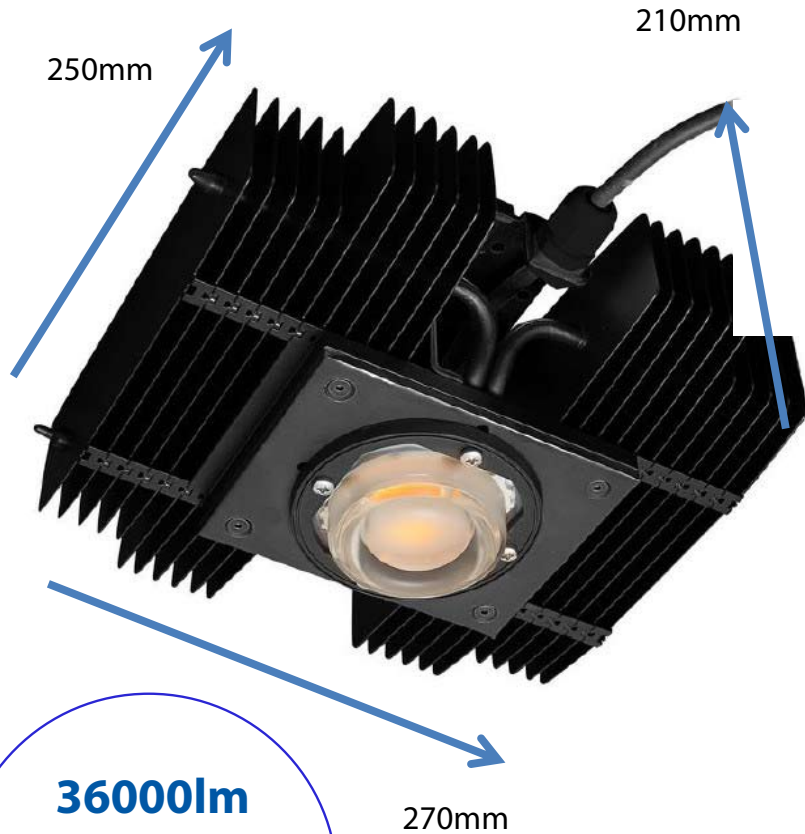

TEHO 1 - 290W SYVÄSÄTEILIJÄ

Valovirta: 36000 lm
 Teho: 290W
 Paino: vain 3,6 kg
 Pieni koko: 250 x 210 x 270 mm
 IP55: pölyltä ja vesisuihkulta suojattu. Sisäkäyttöön.
 LED: Citizen COB
 Väriämpötila: 4000K
 Erinomainen optiikka: 60° / 90° / 120°
 Kytkevirta: 40A
 Max Ta 45°C
 Takuu: 5 vuotta
 Sähkönumero: 4221503
 Pistotulppamahdollisuus
 Suomessa valmistettu

HYÖTYSUHDE
124lm/W

36000lm
VAIN 3,6 kg
290W

60° Ledil Stella silikonilinssi

90° Lasilinssi

120° Lasilinssi

TEHO 1 290W						
valaisimen korkeus lattiasta	60° optiikka Lux lattian pinnassa	60° optiikka Valokeilan halkaisija lattiassa m	90° optiikka Lux lattian pinnassa	90° optiikka Valokeilan halkaisija lattiassa m	120° optiikka Lux lattian pinnassa	120° optiikka Valokeilan halkaisija lattiassa m
6 m	1056	6,9	483	12	283	20,8
7 m	775	8	355	14	208	24,2
8 m	594	9,2	272	16	159	27,7
9 m	470	10,4	215	18	126	31,2
10 m	380	11,5	174	20	102	34,7
11 m	314	12,7	144	22	84	38,2
12 m	264	13,9	121	24	70	41,7