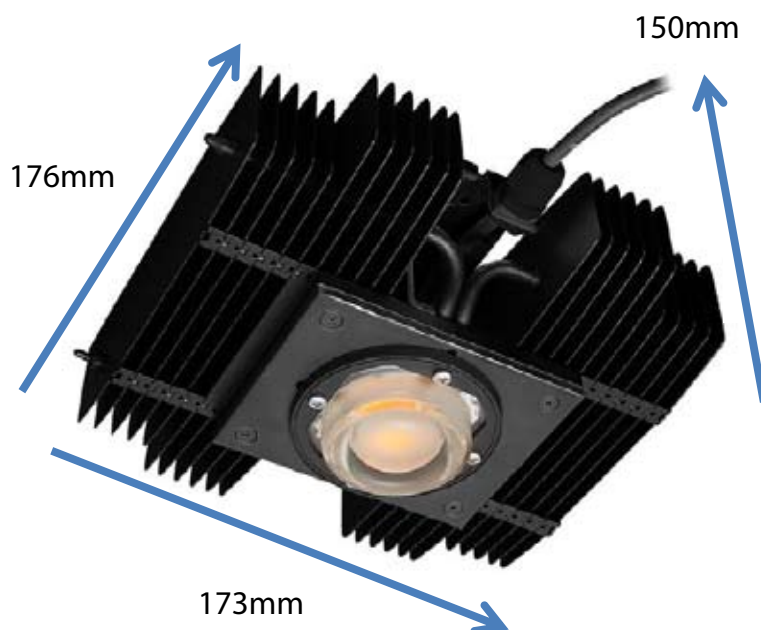

TEHO 2 - 145W SYVÄSÄTEILIJÄ

Valovirta: 18000 lm
 Teho: 145W
 Paino: vain 2,2kg
 Pieni koko: 176 x 173 x 150 mm
 IP55: pölyltä ja vesisuihkulta suojattu. Sisäkäyttöön
 LED: Citizen COB
 Väriämpötila: 4000K
 Erinomainen optiikka: 60° / 90° / 120°
 Kytkentävirta: 40A
 Max Ta 45°C
 Takuu: 5 vuotta
 Sähkönumero: 4221504
 Pistotulppamahdollisuus
 Suomessa valmistettu

HYÖTYSUHDE
124lm/W

18000lm
VAIN 2,2 kg
145W

60° Ledil Stella silikonilinssi

90° Lasiilinssi

120° Lasiilinssi

TEHO 2 145W		60° optiikka		90° optiikka		120° optiikka	
valaisimen korkeus lattiasta	60° optiikka Lux lattian pinnassa	60° optiikka Valokeilan halkaisija lattiassa m	90° optiikka Lux lattian pinnassa	90° optiikka Valokeilan halkaisija lattiassa m	120° optiikka Lux lattian pinnassa	120° optiikka Valokeilan halkaisija lattiassa m	
3 m	2138	3,5	978	6	573	10,4	
4 m	1203	4,6	550	8	322	13,9	
5 m	770	5,8	352	10	206	17,3	
6 m	534	6,9	244	12	143	20,8	
7 m	393	8,1	178	14	105	24,2	
8 m	300	9,3	137	16	81	27,7	
9 m	237	10,4	109	18	64	31,1	
10 m	192	11,6	88	20	52	34,6	
11 m	159	12,7	73	22	43	38,0	
12 m	133	13,9	61	24	36	41,5	