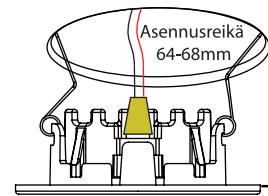

Helppo asennus!

Asennus

Huolehdi, että virta on kytketty pois päältä.

IP 20 Valaisinsarja vain kuivaan tilaan.
IP44 kiinnitä tasaiselle pinnalle.

Tee aukko kattoon (asennusreikä 64-68mm), seinään tai kalusteeseen. Huolehdi, ettei valaisimen taakse jää eristettä tai muuta helposti syttyvää materiaalia.

Sarjaankytkentä

Käytä asennuksissa sähköalan ammattilaista!

Urosliitin (Naarasliitin pakkauksessa)

Musta - Punainen +
Huomioi merkinnät (- +)

Käännä jouset taakse ja aseta valaisin reikään.

IP44 (ks. kansi) valaisimessa roiskesuojaus huoneen puolella.