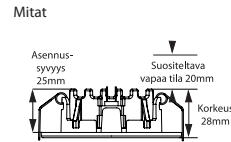

Coolics R60 myyntipakkaus, takakansi ja tuotetiedot

R60 C48, R60 C4, R60 SQ3 -Sarjat

R60 COOLICS® LED-alasvalot

Käyttöikä 40000h	3000K/ 4000K	CE	Ra >80
SARJAAN- KYTKENTÄ		Asennusreikä 64-68 mm	
TRIAC Himmennettävä 20-100%	TAKUU 24KK		
$t_a=40^{\circ}C$	Valmistettu Suomessa		RoHS

	R60 C48	Teho (W)	Jännite (V)	Valonmäärä (Lm)
Opaaali	3 kpl	9W	25,5V	810Lm
	4 kpl	12W	34V	1080Lm
	5 kpl	15W	42,5V	1350Lm

	R60 C4	Teho (W)	Jännite (V)	Valonmäärä (Lm)
Optinen	3 kpl	12,9W	37,2V	960Lm
	4 kpl	17,2W	49,6V	1280Lm

	R60 SQ3	Teho (W)	Jännite (V)	Valonmäärä (Lm)
Optinen	3 kpl	9,6W	27,3V	840Lm
	4 kpl	12,8W	36,4V	1120Lm
	5 kpl	16W	45,5V	1400Lm

Suomessa valmistettu:
Coolics Oy www.coolics.fi

Asennus

Tee aukko kattoon (asennusreikä 64-68mm), seinään tai kalusteeseen. Huolehdi, ettei valaisimen taakse jää eristettä tai muuta helposti syttyvää materiaalia.

IP 20 Valaisinsarja vain kuivaan tilaan. IP44 kiinnitä tasaiselle pinnalle.

Käännä jouset taakse ja aseta valaisin reikään.

Huolehdi, että virta on kytketty pois päältä.

Suositus max 30mm

Asennusreikä 64-68mm

IP44 (ks. kansi) valaisimessa roiskesuojaus huoneen puolella.

IP20

IP44

Sarjaankytkentä

Käytä asennuksissa sähköalan ammattilaista!

R60 Alasvalo 230V

virtalähde 350mA (IP20 kuivaan tilaan)

Urosliitin (Naarasliitin pakkauksessa)

Musta - Punainen +
Huomioi merkinnät (- +)

COOLICS®
LED Light

Valaisin sisältää kiinteitä ledilampuja.

A++
A+
A
C
D
E

LED

Valaisimen lampuja ei voi vaihtaa.

874/2012

R60 C20 ja R60 C4 -Sarjat

R60 COOLICS® LED-alasvalot

Käyttöikä 40000h	3000K/ 4000K	CE	Ra >80
SARJAAN- KYTKENTÄ		Asennusreikä 64-68 mm	
	TAKUU 24KK	Virtalähde EI himmennettävä 350mA	
Valmistettu Suomessa	$t_a=40^{\circ}C$		RoHS

	R60 C20	Teho (W)	Jännite (V)	Valonmäärä (Lm)
Opaaali	3kpl	12,9W	37,2V	810Lm
	4kpl	17,2W	49,6V	1080Lm
	5kpl	21,5W	62V	1350Lm

	R60 C4	Teho (W)	Jännite (V)	Valonmäärä (Lm)
Optinen	3kpl	12,9W	37,2V	960Lm
	4kpl	17,2W	49,6V	1280Lm
	5kpl	21,5W	62V	1600Lm

Suomessa valmistettu:
Coolics Oy www.coolics.fi