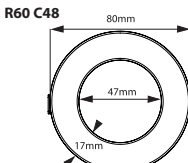

Coolics R60 myyntipakkaus, takakansi ja tuotetiedot

R60 C48, R60 C4, R60 SQ3 -Sarjat

R60 COOLICS® LED-alasvalot

Käyttöikä 40000h	3000K/ 4000K	CE	Ra >80
SARJAAN- KYTKENTÄ		Asennusreikä 64-68 mm	
TRIAC Himmennettävä 20-100%	TAKUU 24KK		
$t_a=40^{\circ}C$	Valmistettu Suomessa		RoHS

	R60 C48	Teho (W)	Jännite (V)	Valonmäärä (Lm)
Opaaali	3 kpl	9W	25,5V	810Lm
	4 kpl	12W	34V	1080Lm
	5 kpl	15W	42,5V	1350Lm

	R60 C4	Teho (W)	Jännite (V)	Valonmäärä (Lm)
Optinen	3 kpl	12,9W	37,2V	960Lm
	4 kpl	17,2W	49,6V	1280Lm

	R60 SQ3	Teho (W)	Jännite (V)	Valonmäärä (Lm)
Optinen	3 kpl	9,6W	27,3V	840Lm
	4 kpl	12,8W	36,4V	1120Lm
	5 kpl	16W	45,5V	1400Lm

Suomessa valmistettu:
Coolics Oy www.coolics.fi

Asennus

Tee aukko kattoon (asennusreikä 64-68mm), seinään tai kalusteeseen. Huolehdi, ettei valaisimen taakse jää eristettä tai muuta helposti syttyvää materiaalia.

IP 20 Valaisinsarja vain kuivaan tilaan. IP44 kiinnitä tasaiselle pinnalle.

Käännä jouset taakse ja aseta valaisin reikään.

Huolehdi, että virta on kytketty pois päältä.

Suositus max 30mm

Asennusreikä 64-68mm

IP44 (ks. kansi) valaisimessa roiskesuojaus huoneen puolella.

IP20

IP44

Sarjaankytkentä

Käytä asennuksissa sähköalan ammattilaista!

R60 Alasvalo 230V

virtalähde 350mA (IP20 kuivaan tilaan)

Urosliitin (Naarasliitin pakkauksessa)

Musta - Punainen +
Huomioi merkinnät (- +)

COOLICS®
LED Light

Valaisin sisältää kiinteitä ledilampuja.

A++
A+
A
C
D
E

LED

Valaisimen lampuja ei voi vaihtaa.

874/2012

R60 C20 ja R60 C4 -Sarjat

R60 COOLICS® LED-alasvalot

Käyttöikä 40000h	3000K/ 4000K	CE	Ra >80
SARJAAN- KYTKENTÄ		Asennusreikä 64-68 mm	
	TAKUU 24KK	Virtalähde EI himmennettävä 350mA	
Valmistettu Suomessa	$t_a=40^{\circ}C$		RoHS

	R60 C20	Teho (W)	Jännite (V)	Valonmäärä (Lm)
Opaaali	3kpl	12,9W	37,2V	810Lm
	4kpl	17,2W	49,6V	1080Lm
	5kpl	21,5W	62V	1350Lm

	R60 C4	Teho (W)	Jännite (V)	Valonmäärä (Lm)
Optinen	3kpl	12,9W	37,2V	960Lm
	4kpl	17,2W	49,6V	1280Lm
	5kpl	21,5W	62V	1600Lm

Suomessa valmistettu:
Coolics Oy www.coolics.fi