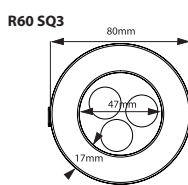

Coolics R60 myyntipakkaus, takakansi ja tuotetiedot

R60 C48, R60 C4, R60 SQ3 -Sarjat

R60 COOLICS® LED-alasvalot

Käyttöikä 40000h	3000K/ 4000K	CE	Ra >80
SARJAAN- KYTKENTÄ		Asennusreikä 64-68 mm	
TRIAC Himmennettävä 20-100%	TAKUU 24KK		
$t_a=40^{\circ}C$	Valmistettu Suomessa		RoHS

	R60 C48	Teho (W)	Jännite (V)	Valonmäärä (Lm)
Opaaali	3 kpl	9W	25,5V	810Lm
	4 kpl	12W	34V	1080Lm
	5 kpl	15W	42,5V	1350Lm

	R60 C4	Teho (W)	Jännite (V)	Valonmäärä (Lm)
Optinen	3 kpl	12,9W	37,2V	960Lm
	4 kpl	17,2W	49,6V	1280Lm

	R60 SQ3	Teho (W)	Jännite (V)	Valonmäärä (Lm)
Optinen	3 kpl	9,6W	27,3V	840Lm
	4 kpl	12,8W	36,4V	1120Lm
	5 kpl	16W	45,5V	1400Lm

Suomessa valmistettu:
Coolics Oy www.coolics.fi

Asennus

Tee aukko kattoon (asennusreikä 64-68mm), seinään tai kalusteeseen. Huolehdi, ettei valaisimen taakse jää eristettä tai muuta helposti syttyvää materiaalia.

IP 20 Valaisinsarja vain kuivaan tilaan. IP44 kiinnitä tasaiselle pinnalle.

Käännä jouset taakse ja aseta valaisin reikään.

Huolehdi, että virta on kytketty pois päältä.

Suositus max 30mm

Asennusreikä 64-68mm

IP44 (ks. kansi) valaisimessa roiskesuojaus huoneen puolella.

IP20

IP44

Sarjaankytkentä

Käytä asennuksissa sähköalan ammattilaista!

R60 Alasvalo 230V

virtalähde 350mA (IP20 kuivaan tilaan)

Urosliitin (Naarasliitin pakkauksessa)

Musta - Punainen +
Huomioi merkinnät (- +)

COOLICS®
LED Light

Valaisin sisältää kiinteitä ledilampuja.

A++
A+
A
C
D
E

LED

Valaisimen lampuja ei voi vaihtaa.

874/2012

R60 C20 ja R60 C4 -Sarjat

R60 COOLICS® LED-alasvalot

Käyttöikä 40000h	3000K/ 4000K	CE	Ra >80
SARJAAN- KYTKENTÄ		Asennusreikä 64-68 mm	
	TAKUU 24KK	Virtalähde EI himmennettävä 350mA	
Valmistettu Suomessa	$t_a=40^{\circ}C$		RoHS

	R60 C20	Teho (W)	Jännite (V)	Valonmäärä (Lm)
Opaaali	3kpl	12,9W	37,2V	810Lm
	4kpl	17,2W	49,6V	1080Lm
	5kpl	21,5W	62V	1350Lm

	R60 C4	Teho (W)	Jännite (V)	Valonmäärä (Lm)
Optinen	3kpl	12,9W	37,2V	960Lm
	4kpl	17,2W	49,6V	1280Lm
	5kpl	21,5W	62V	1600Lm

Suomessa valmistettu:
Coolics Oy www.coolics.fi