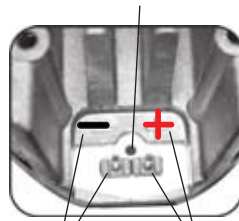

Urosliitin (Naarasliitin pakkauksessa)