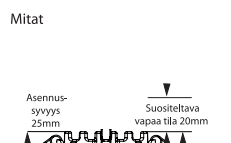

Asennus

Tee aukko kattoon (asennusreikä 64-68mm), seinään tai kalusteeseen. Huolehdi, ettei valaisimen taakse jää eristettä tai muuta helposti syttyvää materiaalia.

IP 20 Valaisinsarja vain kuivaan tilaan. IP44 kiinnitä tasaiselle pinnalle.

Käännä jouset taakse ja aseta valaisin reikään.

Huolehdi, että virta on kytketty pois päältä.

Suositus max 30mm

Asennusreikä 64-68mm

IP44 (ks. kansi) valaisimessa roiskesuojaus huoneen puolella.

IP20

IP44

Sarjaankytkentä

Käytä asennuksissa sähköalan ammattilaista!

R60 Alasvalo 230V

virtalähde 350mA (IP20 kuivaan tilaan)

Urosliitin (Naarasliitin pakkauksessa)

Musta - Punainen +
Huomioi merkinnät (- +)

COOLICS®
LED Light

Valaisin sisältää kiinteitä ledilampuja.

A++
A+
A
C
D
E

LED

Valaisimen lampuja ei voi vaihtaa.

874/2012