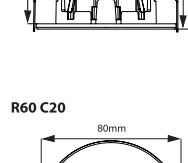

Asennus

Tee aukko kattoon (asennusreikä 64-68mm), seinään tai kalusteeseen. Huolehdi, ettei valaisimen taakse jää eristettä tai muuta helposti syttyvää materiaalia.

IP 20 Valaisinsarja vain kuivaan tilaan. IP44 kiinnitä tasaiselle pinnalle.

Käännä jouset taakse ja aseta valaisin reikään.

Huolehdi, että virta on kytketty pois päältä.

Suositus max 30mm

Asennusreikä 64-68mm

IP44 (ks. kansi) valaisimessa roiskesuojaus huoneen puolella.

IP20

IP44

Sarjaankytkentä

Käytä asennuksissa sähköalan ammattilaista!

R60 Alasvalo 230V

virtalähde 350mA (IP20 kuivaan tilaan)

Urosliitin (Naarasliitin pakkauksessa)

Musta - Punainen +
Huomioi merkinnät (- +)

COOLICS®
LED Light

Valaisin sisältää kiinteitä ledilampuja.

A++
A+
A
C
D
E

LED

Valaisimen lampuja ei voi vaihtaa.

874/2012