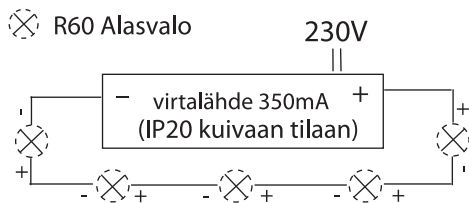

Sarjaankytkentä

Käytä asennuksissa sähköalan ammattilaista!