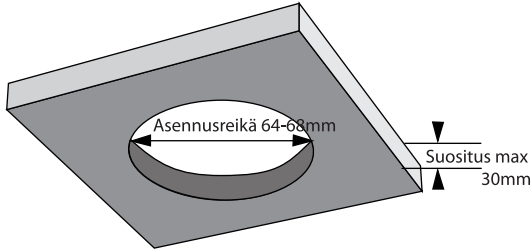

Helppo asennus!

Asennus

Huolehdi, että virta on kytketty pois päältä.

IP 20 Valaisinsarja vain kuivaan tilaan.
IP44 kiinnitä tasaiselle pinnalle.

Tee aukko kattoon (asennusreikä 64-68mm), seinään tai kalusteeseen. Huolehdi, ettei valaisimen taakse jää eristettä tai muuta helposti syttyvää materiaalia.