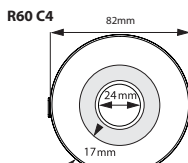

Coolics R60 myyntipakkaus, takakansi ja tuotetiedot

R60 C48, R60 C4, R60 SQ3 -Sarjat

R60 COOLICS® LED-alasvalot

Käyttöikä 40000h	3000K/ 4000K	CE	Ra >80
SARJAAN- KYTKENTÄ		Asennusreikä 64-68 mm	
TRIAC Himmennettävä 20-100%	TAKUU 24KK		
$t_a=40^{\circ}C$	Valmistettu Suomessa		RoHS

	R60 C48	Teho (W)	Jännite (V)	Valonmäärä (Lm)
Opaaali	3 kpl	9W	25,5V	810Lm
	4 kpl	12W	34V	1080Lm
	5 kpl	15W	42,5V	1350Lm

	R60 C4	Teho (W)	Jännite (V)	Valonmäärä (Lm)
Optinen	3 kpl	12,9W	37,2V	960Lm
	4 kpl	17,2W	49,6V	1280Lm

	R60 SQ3	Teho (W)	Jännite (V)	Valonmäärä (Lm)
Optinen	3 kpl	9,6W	27,3V	840Lm
	4 kpl	12,8W	36,4V	1120Lm
	5 kpl	16W	45,5V	1400Lm

Suomessa valmistettu:
Coolics Oy www.coolics.fi

Asennus

Tee aukko kattoon (asennusreikä 64-68mm), seinään tai kalusteeseen. Huolehdi, ettei valaisimen taakse jää eristettä tai muuta helposti syttyvää materiaalia.

IP 20 Valaisinsarja vain kuivaan tilaan. IP44 kiinnitä tasaiselle pinnalle.

Käännä jouset taakse ja aseta valaisin reikään.

Huolehdi, että virta on kytketty pois päältä.

Suositus max 30mm

Asennusreikä 64-68mm

IP44 (ks. kansi) valaisimessa roiskesuojaus huoneen puolella.

IP20

IP44

Sarjaankytkentä

Käytä asennuksissa sähköalan ammattilaista!

R60 Alasvalo 230V

virtalähde 350mA (IP20 kuivaan tilaan)

Urosliitin (Naarasliitin pakkauksessa)

Musta - Punainen +
Huomioi merkinnät (- +)

COOLICS®
LED Light

Valaisin sisältää kiinteitä ledilampuja.

A++
A+
A
C
D
E

LED

Valaisimen lampuja ei voi vaihtaa.

874/2012

R60 C20 ja R60 C4 -Sarjat

R60 COOLICS® LED-alasvalot

Käyttöikä 40000h	3000K/ 4000K	CE	Ra >80
SARJAAN- KYTKENTÄ		Asennusreikä 64-68 mm	
	TAKUU 24KK	Virtalähde EI himmennettävä 350mA	
Valmistettu Suomessa	$t_a=40^{\circ}C$		RoHS

	R60 C20	Teho (W)	Jännite (V)	Valonmäärä (Lm)
Opaaali	3kpl	12,9W	37,2V	810Lm
	4kpl	17,2W	49,6V	1080Lm
	5kpl	21,5W	62V	1350Lm

	R60 C4	Teho (W)	Jännite (V)	Valonmäärä (Lm)
Optinen	3kpl	12,9W	37,2V	960Lm
	4kpl	17,2W	49,6V	1280Lm
	5kpl	21,5W	62V	1600Lm

Suomessa valmistettu:
Coolics Oy www.coolics.fi