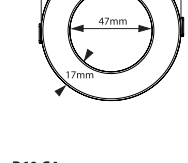

Asennus

Tee aukko kattoon (asennusreikä 64-68mm), seinään tai kalusteeseen. Huolehdi, ettei valaisimen taakse jää eristettä tai muuta helposti syttyvää materiaalia.

IP 20 Valaisinsarja vain kuivaan tilaan. IP44 kiinnitä tasaiselle pinnalle.

Käännä jouset taakse ja aseta valaisin reikään.

Huolehdi, että virta on kytketty pois päältä.

Suositus max 30mm

Asennusreikä 64-68mm

IP44 (ks. kansi) valaisimessa roiskesuojaus huoneen puolella.

IP20

IP44

Sarjaankytkentä

Käytä asennuksissa sähköalan ammattilaista!

R60 Alasvalo 230V

virtalähde 350mA (IP20 kuivaan tilaan)

Urosliitin (Naarasliitin pakkauksessa)

Musta - Punainen +
Huomioi merkinnät (- +)

COOLICS®
LED Light

Valaisin sisältää kiinteitä ledilampuja.

A++
A+
A
C
D
E

LED

Valaisimen lampuja ei voi vaihtaa.

874/2012