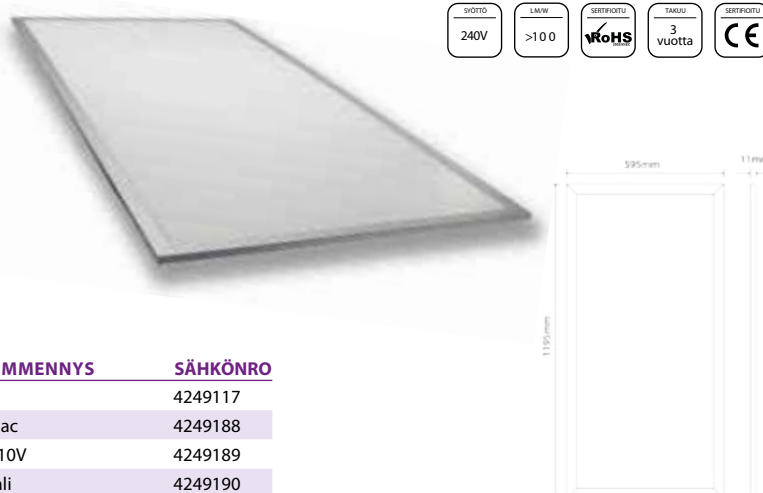

LED PANEELI 60*120 CM | >100 LM/W | ALUMIINIKEHYS

LED paneelit hyvällä Lm/W hyötysuhteella 4000K

Syöttö: 240V
Teho: 48 Watt
LED tyyppi: SMD 3014
Himmennys: Optiona
Astekulma: 120°
IP-luokka: IP20

Pituus: 1195 mm
Leveys: 595 mm
Syvyys: 11 mm
Johdon pituus: 2 m
Kytkenä: Euro pistoke
Runko: Alumiini