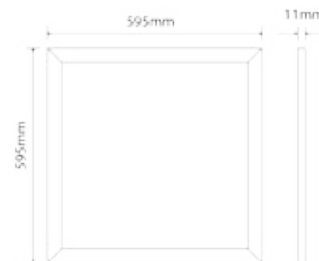

KOODI	VÄRILÄMPÖTILA	VALON MÄÄRÄ	SÄHKÖNRO
P60-174-150	4000K ○ Puhdas valkoinen	3400 Lm	4249118

LED PANEELI 60*60 CM | 34W | UGR<19

Alhainen UGR, häikäisyä vähentävä pinta

Syöttö: 240V
Teho: 40 Watt
LED tyyppi: SMD 3014
Himmennys: Ei
Astekulma: 120°
IP-luokka: IP20
Pituus: 595 mm
Leveys: 595 mm
Syvyys: 11 mm
Johdon pituus: 2 m
Liitäntä: Euro plug

Runko: Alumiini