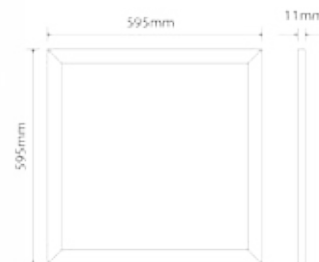

Paneelit

Paneelit

LED PANEELI 60*60 CM | 40W | 4000K

VALKOINEN ALUMIINI KEHYS

Syöttö: 240V
Teho: 40 Watt
LED tyyppi: SMD 3014
Himmennys: Ei
Astekulma: 120°
IP-luokka: IP20
Pituus: 595 mm
Leveys: 595 mm
Syvyys: 11 mm
Johdon pituus: 2 m
Liitäntä: Euro plug

Syöttö: 240V
Teho: 40 Watt
LED tyyppi: SMD 3014
Himmennys: Ei
Astekulma: 120°
IP-luokka: IP20
Pituus: 595 mm
Leveys: 595 mm
Syvyys: 11 mm
Johdon pituus: 2 m
Liitäntä: Euro plug

Runko: Alumiini

UGR<19

KOODI	VÄRILÄMPÖTILA	VALON MÄÄRÄ	SÄHKÖNRO
P60-174-151	4000K ○ Puhdas valkoinen	3358 Lm	4249119

LED PANEELI 60*60 CM | 25W | RGB

Säädettävä RGB LED paneeli

Syöttö: 24V (RGB erillinen virtalähde)
Teho: 25 Watt
LED tyyppi: SMD 3014
Himmennys: Kyllä
Astekulma: 120°
IP-luokka: IP20
Pituus: 595 mm
Leveys: 595 mm
Syvyys: 11 mm
Johdonpituus: 2 m
KytKentä: Stripped wire
Runko: Alumiini

LED paneelit hyvällä Lm/W hyötysuhteella; 6000K, 4000K tai 3000K

Syöttö: 240V
Teho: 34 Watt
LED tyyppi: SMD 3014
Himmennys: Optiona
Astekulma: 120°
IP-luokka: IP20

Pituus: 595 mm
Leveys: 595 mm
Syvyys: 11 mm
Johdon pituus: 2 m
Kytkenä: Euro pistoke
Runko: Alumiini