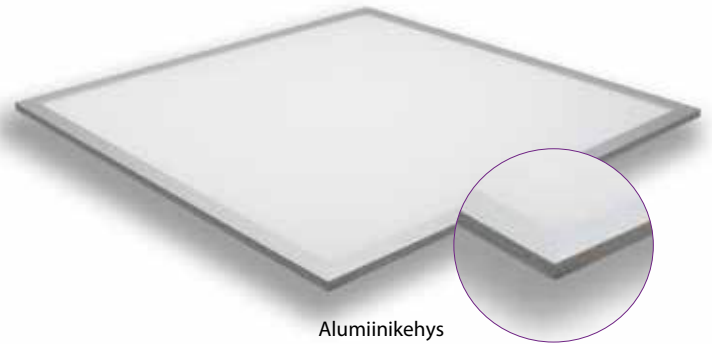

LED paneelit hyvällä Lm/W hyötysuhteella; 6000K, 4000K tai 3000K

Syöttö: 240V
Teho: 34 Watt
LED tyyppi: SMD 3014
Himmennys: Optiona
Astekulma: 120°
IP-luokka: IP20

Pituus: 595 mm
Leveys: 595 mm
Syvyys: 11 mm
Johdon pituus: 2 m
Kytkenä: Euro pistoke
Runko: Alumiini