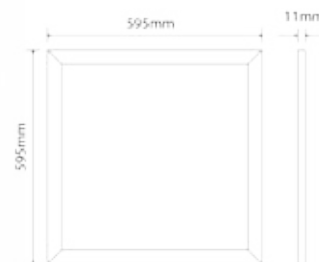

Paneelit

Paneelit

LED PANEELI 60*60 CM | 40W | 4000K

VALKOINEN ALUMIINI KEHYS

Syöttö: 240V
Teho: 40 Watt
LED tyyppi: SMD 3014
Himmennys: Ei
Astekulma: 120°
IP-luokka: IP20
Pituus: 595 mm
Leveys: 595 mm
Syvyys: 11 mm
Johdon pituus: 2 m
Liitäntä: Euro plug

Syöttö: 240V
Teho: 40 Watt
LED tyyppi: SMD 3014
Himmennys: Ei
Astekulma: 120°
IP-luokka: IP20
Pituus: 595 mm
Leveys: 595 mm
Syvyys: 11 mm
Johdon pituus: 2 m
Liitäntä: Euro plug

Runko: Alumiini

UGR<19

KOODI	VÄRILÄMPÖTILA	VALON MÄÄRÄ	SÄHKÖNRO
P60-174-151	4000K ○ Puhdas valkoinen	3358 Lm	4249119

LED paneelit hyvällä Lm/W hyötysuhteella; 6000K, 4000K tai 3000K

Syöttö: 240V
Teho: 34 Watt
LED tyyppi: SMD 3014
Himmennys: Optiona
Astekulma: 120°
IP-luokka: IP20

Pituus: 595 mm
Leveys: 595 mm
Syvyys: 11 mm
Johdon pituus: 2 m
Kytkenä: Euro pistoke
Runko: Alumiini

Paneelit

LED PANEELI 32*32 CM | 12W | JOUSILLA

Himmennys: Triac tai Dali

Syöttö: 240V
Teho: 12 Watt
LED tyyppi: SMD 3014
Himmennys: Optiona
Astekulma: 120°
IP-luokka: IP20
Pituus: 320 mm

Leveys: 320 mm
Syvyys: 9 mm (40 mm juokset mukaanlukien)
Asennusreikä: 297 x 297 mm
Johdon pituus: 1,5 m
Kytkenä: Euro pistoke
Runko: Alumiini