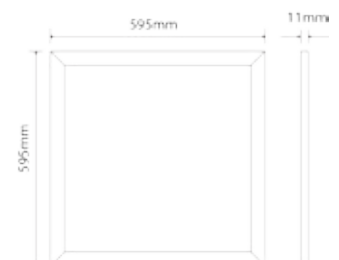

LED paneelit hyvällä Lm/W hyötysuhteella; 6000K, 4000K tai 3000K

Syöttö: 240V
Teho: 34 Watt
LED tyyppi: SMD 3014
Himmennys: Optiona
Astekulma: 120°
IP-luokka: IP20

Pituus: 595 mm
Leveys: 595 mm
Syvyys: 11 mm
Johdon pituus: 2 m
Kytkenä: Euro pistoke
Runko: Alumiini

LED PANEELI 60*60 CM | >100 LM/W | VALKOINEN KEHYS

LED paneeli hyvällä Lm/W hyötysuhteella 4000K tai 3000K valkoisella kehyksellä

Syöttö: 240V
Teho: 34 Watt
LED tyyppi: SMD 3014
Himmennys: Optiona
Astekulma: 120°
IP-luokka: IP20

Pituus: 595 mm
Leveys: 595 mm
Syvyys: 11 mm
Johdon pituus: 2 m
Kytkenä: Euro pistoke
Runko: Alumiini
(Valkoiseksi maalattu)

Valkoinen kehys

**PANEELI 60*60 | VALKOINEN KEHYS
PUHDAS VALKOINEN**
4000K | 3674 LM

Paneelit

LED PANEELI 32*32 CM | 12W | JOUSILLA

Himmennys: Triac tai Dali

Syöttö: 240V
Teho: 12 Watt
LED tyyppi: SMD 3014
Himmennys: Optiona
Astekulma: 120°
IP-luokka: IP20
Pituus: 320 mm

Leveys: 320 mm
Syvyys: 9 mm (40 mm juokset mukaanlukien)
Asennusreikä: 297 x 297 mm
Johdon pituus: 1,5 m
Kytkenä: Euro pistoke
Runko: Alumiini