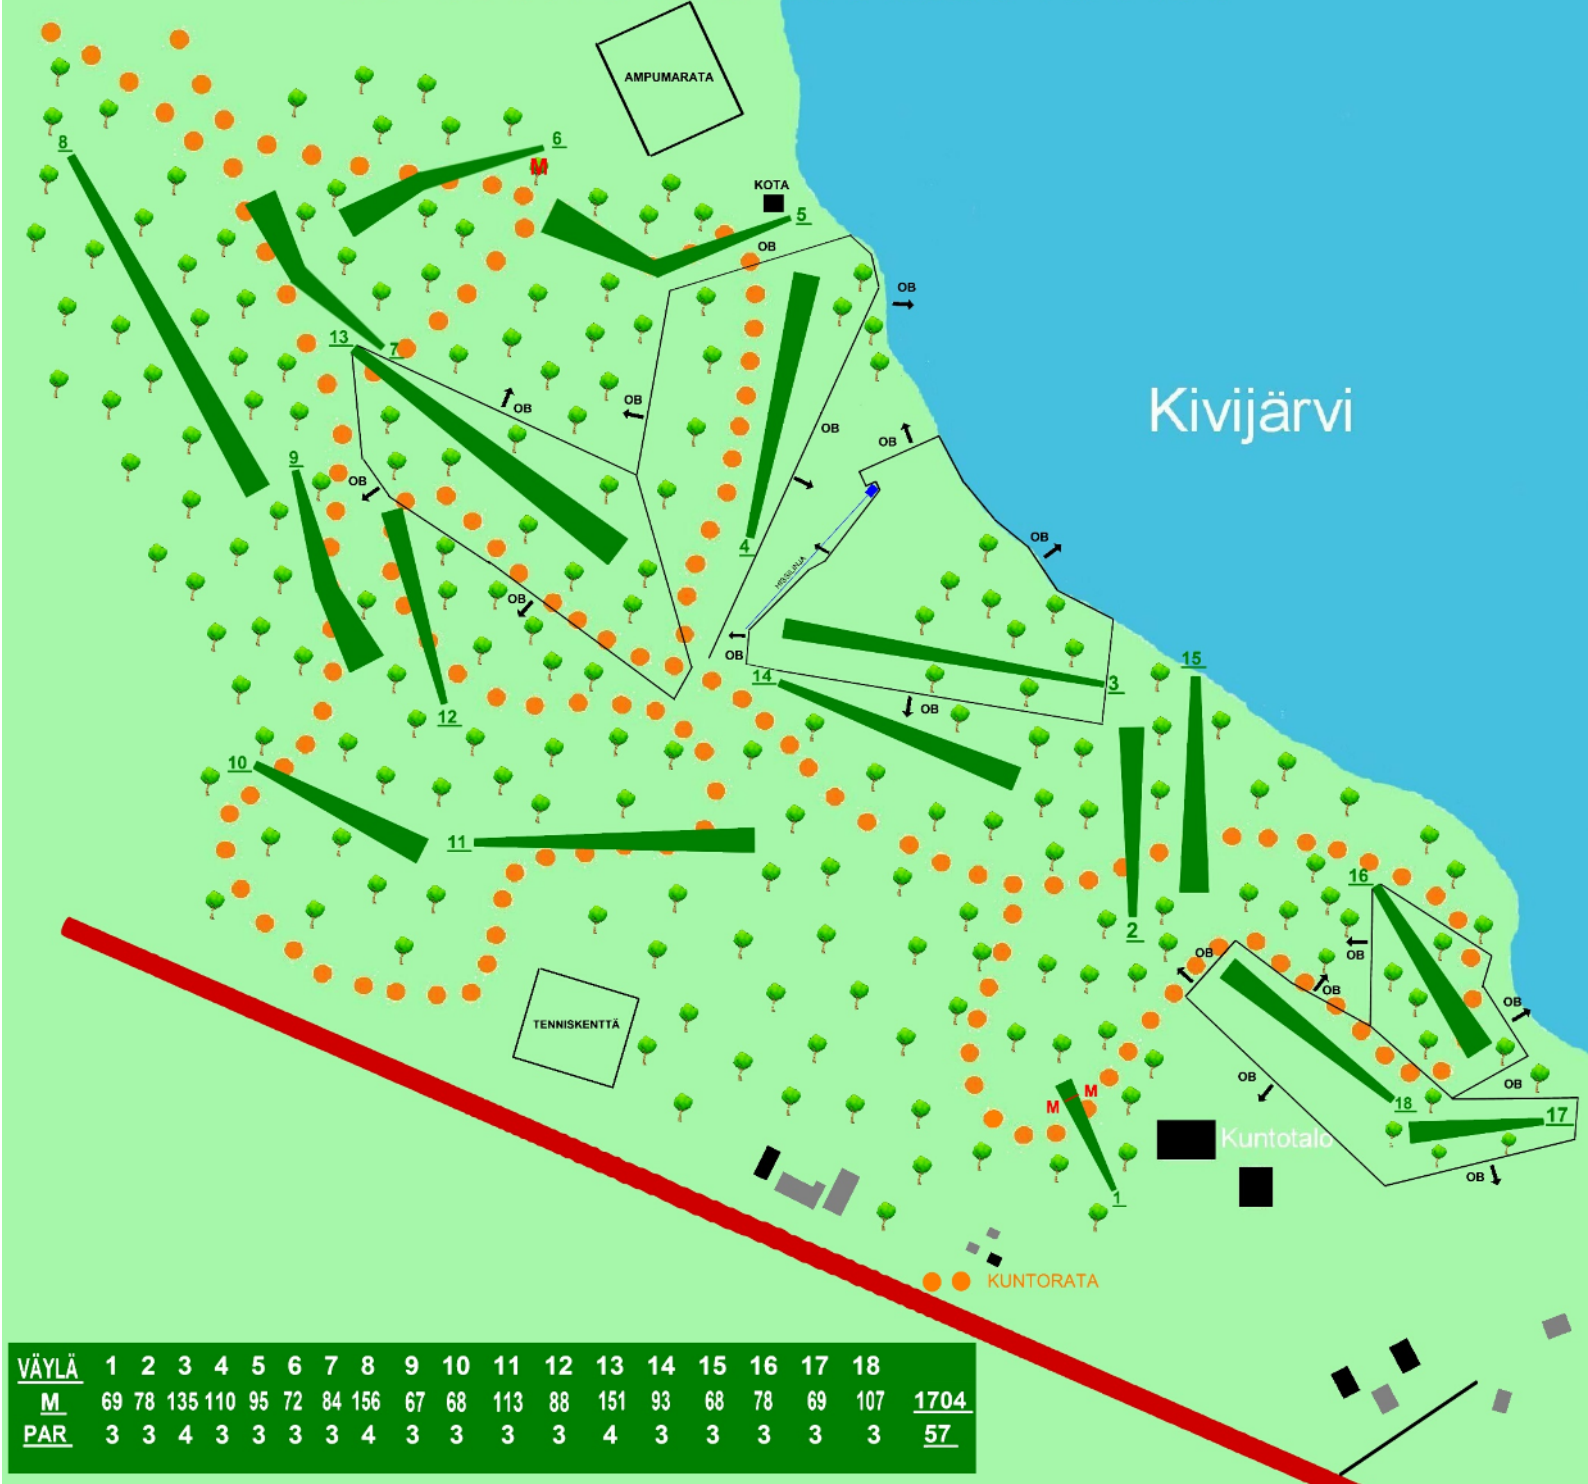

KIVIJÄRVI

Peltokangas

18-VÄYLÄINEN AMA-RATA

Kivijärvi

AMPUMARATA

KOTA

TENNISKENTTÄ

Kuntotalo

KUNTORATA

VÄYLÄ	1	2	3	4	5	6	7	8	9	10	11	12	13	14	15	16	17	18	
M	69	78	135	110	95	72	84	156	67	68	113	88	151	93	68	78	69	107	1704
PAR	3	3	4	3	3	3	3	4	3	3	3	3	4	3	3	3	3	3	57