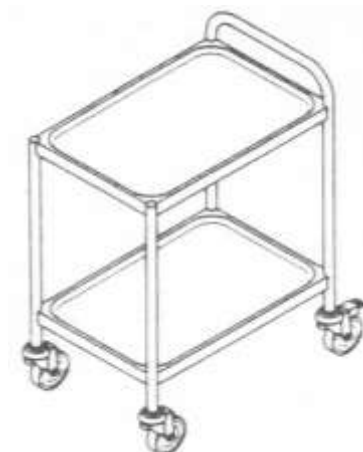

Tasovaunu T80PK

Eryityisesti päiväkoteihin suunniteltu matalampi tasovaunu, kahvalla tai ilman.

Mitat 835 x 585 x 600/800 mm

Tasovaunu T108/T108K

Kookas tasovaunu kahvalla tai ilman.

Mitat 1130 x 600 x 800/900 mm

Tason mitat 1077 x 547 mm

Tasojen väli 2-tasoisena 510 mm

Tasojen väli 3-tasoisena 260 mm

Mannerin pyörät Ø 125 mm

SALIVAUNUT

Voit valita joko RST-rungon ja RST-tasot tai irralliset tarjotintasot.

Salivaunut on varustettu laadukkailla Mannerin kääntöpyörillä.

Salivaunu TS60/TS60K

Mitat 635 x 435 x 750/850 mm

Tason mitat 602 x 402 mm

Saatavana myös 3 tarjotintasolla

Tasojen väli 2-tasoisena 470 mm

Tasojen väli 3-tasoisena 265 mm

Mannerin pyörät Ø 100 mm

Salivaunu SK60

Tyylikäs kahvallinen salivaunu, jossa irralliset tarjotintasot.

Runko kromattu

Mitat 710 x 410 x 790 mm

Irralliset tarjotintasot 2 kpl

(koivu, graniitti, pyökki, pähkinä)

Saatavana myös 3 tarjotintasolla

Mannerin pyörät Ø 100 mm