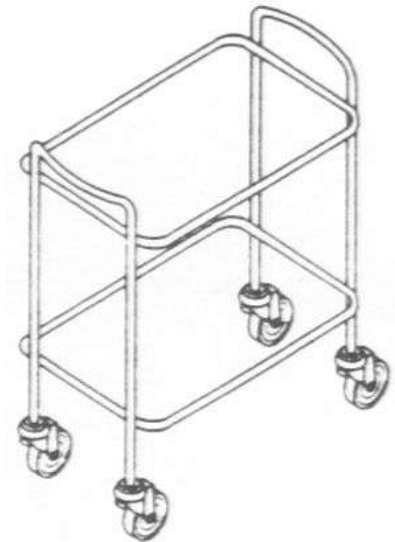

Tason mitat 1077 x 547 mm

Tasojen väli 2-tasoisena 510 mm

Tasojen väli 3-tasoisena 260 mm

Mannerin pyörät Ø 125 mm

SALIVAUNUT

Voit valita joko RST-rungon ja RST-tasot tai irralliset tarjotintasot.

Salivaunut on varustettu laadukkailla Mannerin kääntöpyörillä.

Salivaunu TS60/TS60K

Mitat 635 x 435 x 750/850 mm

Tason mitat 602 x 402 mm

Saatavana myös 3 tarjotintasolla

Tasojen väli 2-tasoisena 470 mm

Tasojen väli 3-tasoisena 265 mm

Mannerin pyörät Ø 100 mm

Salivaunu SK60

Tyylikäs kahvallinen salivaunu, jossa irralliset tarjotintasot.

Runko kromattu

Mitat 710 x 410 x 790 mm

Irralliset tarjotintasot 2 kpl

(koivu, graniitti, pyökki, pähkinä)

Saatavana myös 3 tarjotintasolla

Mannerin pyörät Ø 100 mm