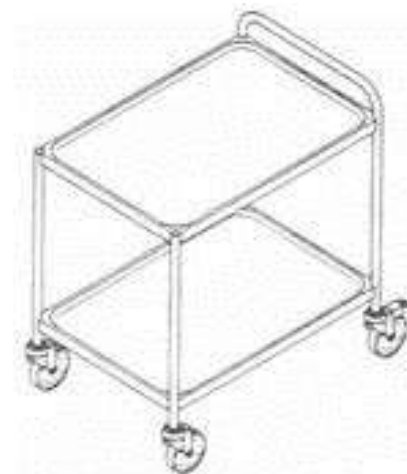

Jalkaputki on upotettu syvemälle tason kulmaan, näin säästetään lähes kaksinkertainen lujuus.

Voit valita vaunut työntökahvalla tai ilman.

Vaunuissa laatupyörät

Kaikissa Malmi-Steel tasovaunuissa on laadukkaat kotimaiset Mannerin Tango-pyörät. Pyörä on helppo puhdistaa, korrosiovapaa eikä jätä jälkiä lattiaan.

Tasovaunu T55/T55K

Ahtaisiin tiloihin sopiva pieni ja näppärä tasovaunu kahvalla tai ilman.

Mitat 585 x 585 x 800/900 mm
Tason mitat 547 x 547 mm
Tasojen väli 2-tasoisena 515 mm
Tasojen väli 3-tasoisena 265 mm

Tasovaunu T80/T80K

Tukeva tasovaunu, vaunun kantavuus on peräti 160 kg. Kahvalla tai ilman.

Mitat 835 x 585 x 800/900 mm
Tason mitat 547x797 mm
Tasojen väli 2-tasoisena 515 mm
Tasojen väli 3-tasoisena 265 mm