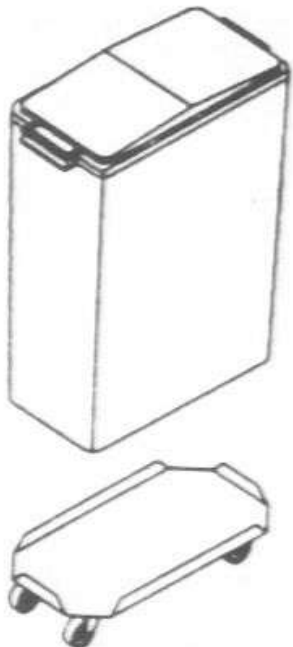

LAJITTELUVAUNUT

Mallistostamme löydät hygieeniset ratkaisut suurkeittiöiden jätteenlajitteluun. Tyylikkäänt mallit soveltuvat salin puolelle, asiakkaan käyttöön.

Lajitteluvaunu EK80

Tyylikäs vaunu jätteenlajitteluun, materiaalina ruostumaton teräs. Vaunun ylätasot liukuvat helposti auki ja kiinni. Jäteaukkokoteline on irrotettava, joten se on helppo puhdistaa. Monikäyttöinen vaunu, jolla voi siirtää jätteet jatkokuljetuspisteeseen ilman erillistä vaunua. Tasot suljettuna vaunu toimii apupöytänä.

Mitat 625 x 620 x 850 mm

Varusteet:
Jäteastiat 2 kpl 60 litraa

Lajitteluvaunu EK60S

Kuten edellä, mutta varustettu RST-saranaovilla.

Salin puolelle soveltuu hyvin myös:

Palautusvaunu P108

Tähän vaunuun asiakas palauttaa ja lajittelee sekä ruokailuvälineet että jätteet. Lisää tietoa tästä vaunusta on Malmi-Steelin Palautusvaunut-esitteessä.

Vaunuissa laatupyörät

Lajitteluvaunuissa on Mannerin laadukkaat pyörät. Kotimaisissa pyörissä yhdistyvät edistyksellinen muotoilu ja viimeisin raaka-ainetietous.

JÄTEVAUNUT

Jätevaunu JA60

Muoviset jäteastiat ovat väriltään harmaita. Kuljetusalustat on valmistettu ruostumattomasta teräksestä.

Kannellinen jäteastia muovia.
Mitat 280 x 560 x 690 mm

RST-kuljetusalusta
Mitat 230 x 450 x 90 mm
Pyörät Ø 50 mm

Jätevaunu JA60D

Jäteastia
Mitat 560 x 560 x 590 mm
2 kpl 60 litraa
Astioissa kansi

RST-kuljetusalusta
Mitat 460 x 450 x 90 mm
Pyörät Ø 50 mm