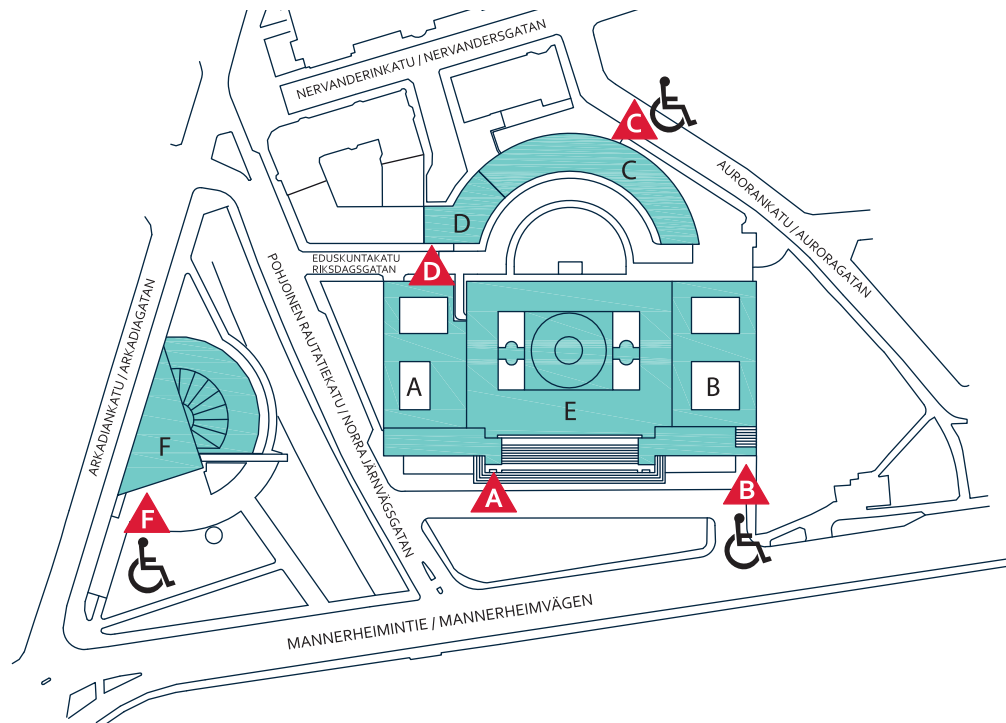

EDUSKUNTA • RIKSDAGEN • PARLIAMENT OF FINLAND

SISÄÄNKÄYNNIT

- **A** AUDITORIO, VALIOKUNNAT
  kokoustilat
- **B** TÄYSISTUNTOYLEISÖ
  täysistunnot yleensä
  ti, ke klo 14, to klo 16, pe klo 13

  OPASTETUT VIERAILUT
  ennakkovaraus
- **C** EDUSKUNNAN KIRJASTO
- **D** EDUSKUNTAKATU 4
  kirjaamo
- **F** PIKKUPARLAMENTTI
  Kansalaisinfon yleisötilaisuudet
  Eduskunnan oikeusasiamies

INGÅNGARNA

- **A** AUDITORIUM, UTSKOTTENA
  mötesrum
- **B** PLENUMBESÖKARE
  normalt börjar plenum
  ti, on kl. 14, to kl. 16, fr kl. 13

  GUIDADE VISNINGAR
  förhandsbokning
- **C** RIKSDAGSBIBLIOTEKET
- **D** RIKSDAGSGATAN 4
  registrator
- **F** LILLA PARLAMENTET
  Infocentrum
  Riksdagens justitieombuds-
  man

ENTRANCES

- **A** AUDITORIUM, COMMITTEES
  meetings
- **B** VISITORS FOR PLENARY
  SESSIONS
  sessions Tue, Wed 2 p.m.,
  Thu 4 p.m., Fri 1 p.m.

  GUIDED TOURS
  pre booking
- **C** LIBRARY OF PARLIAMENT
- **D** EDUSKUNTAKATU 4
  registry
- **F** LITTLE PARLIAMENT
  Visitors' Centre
  Ombudsman