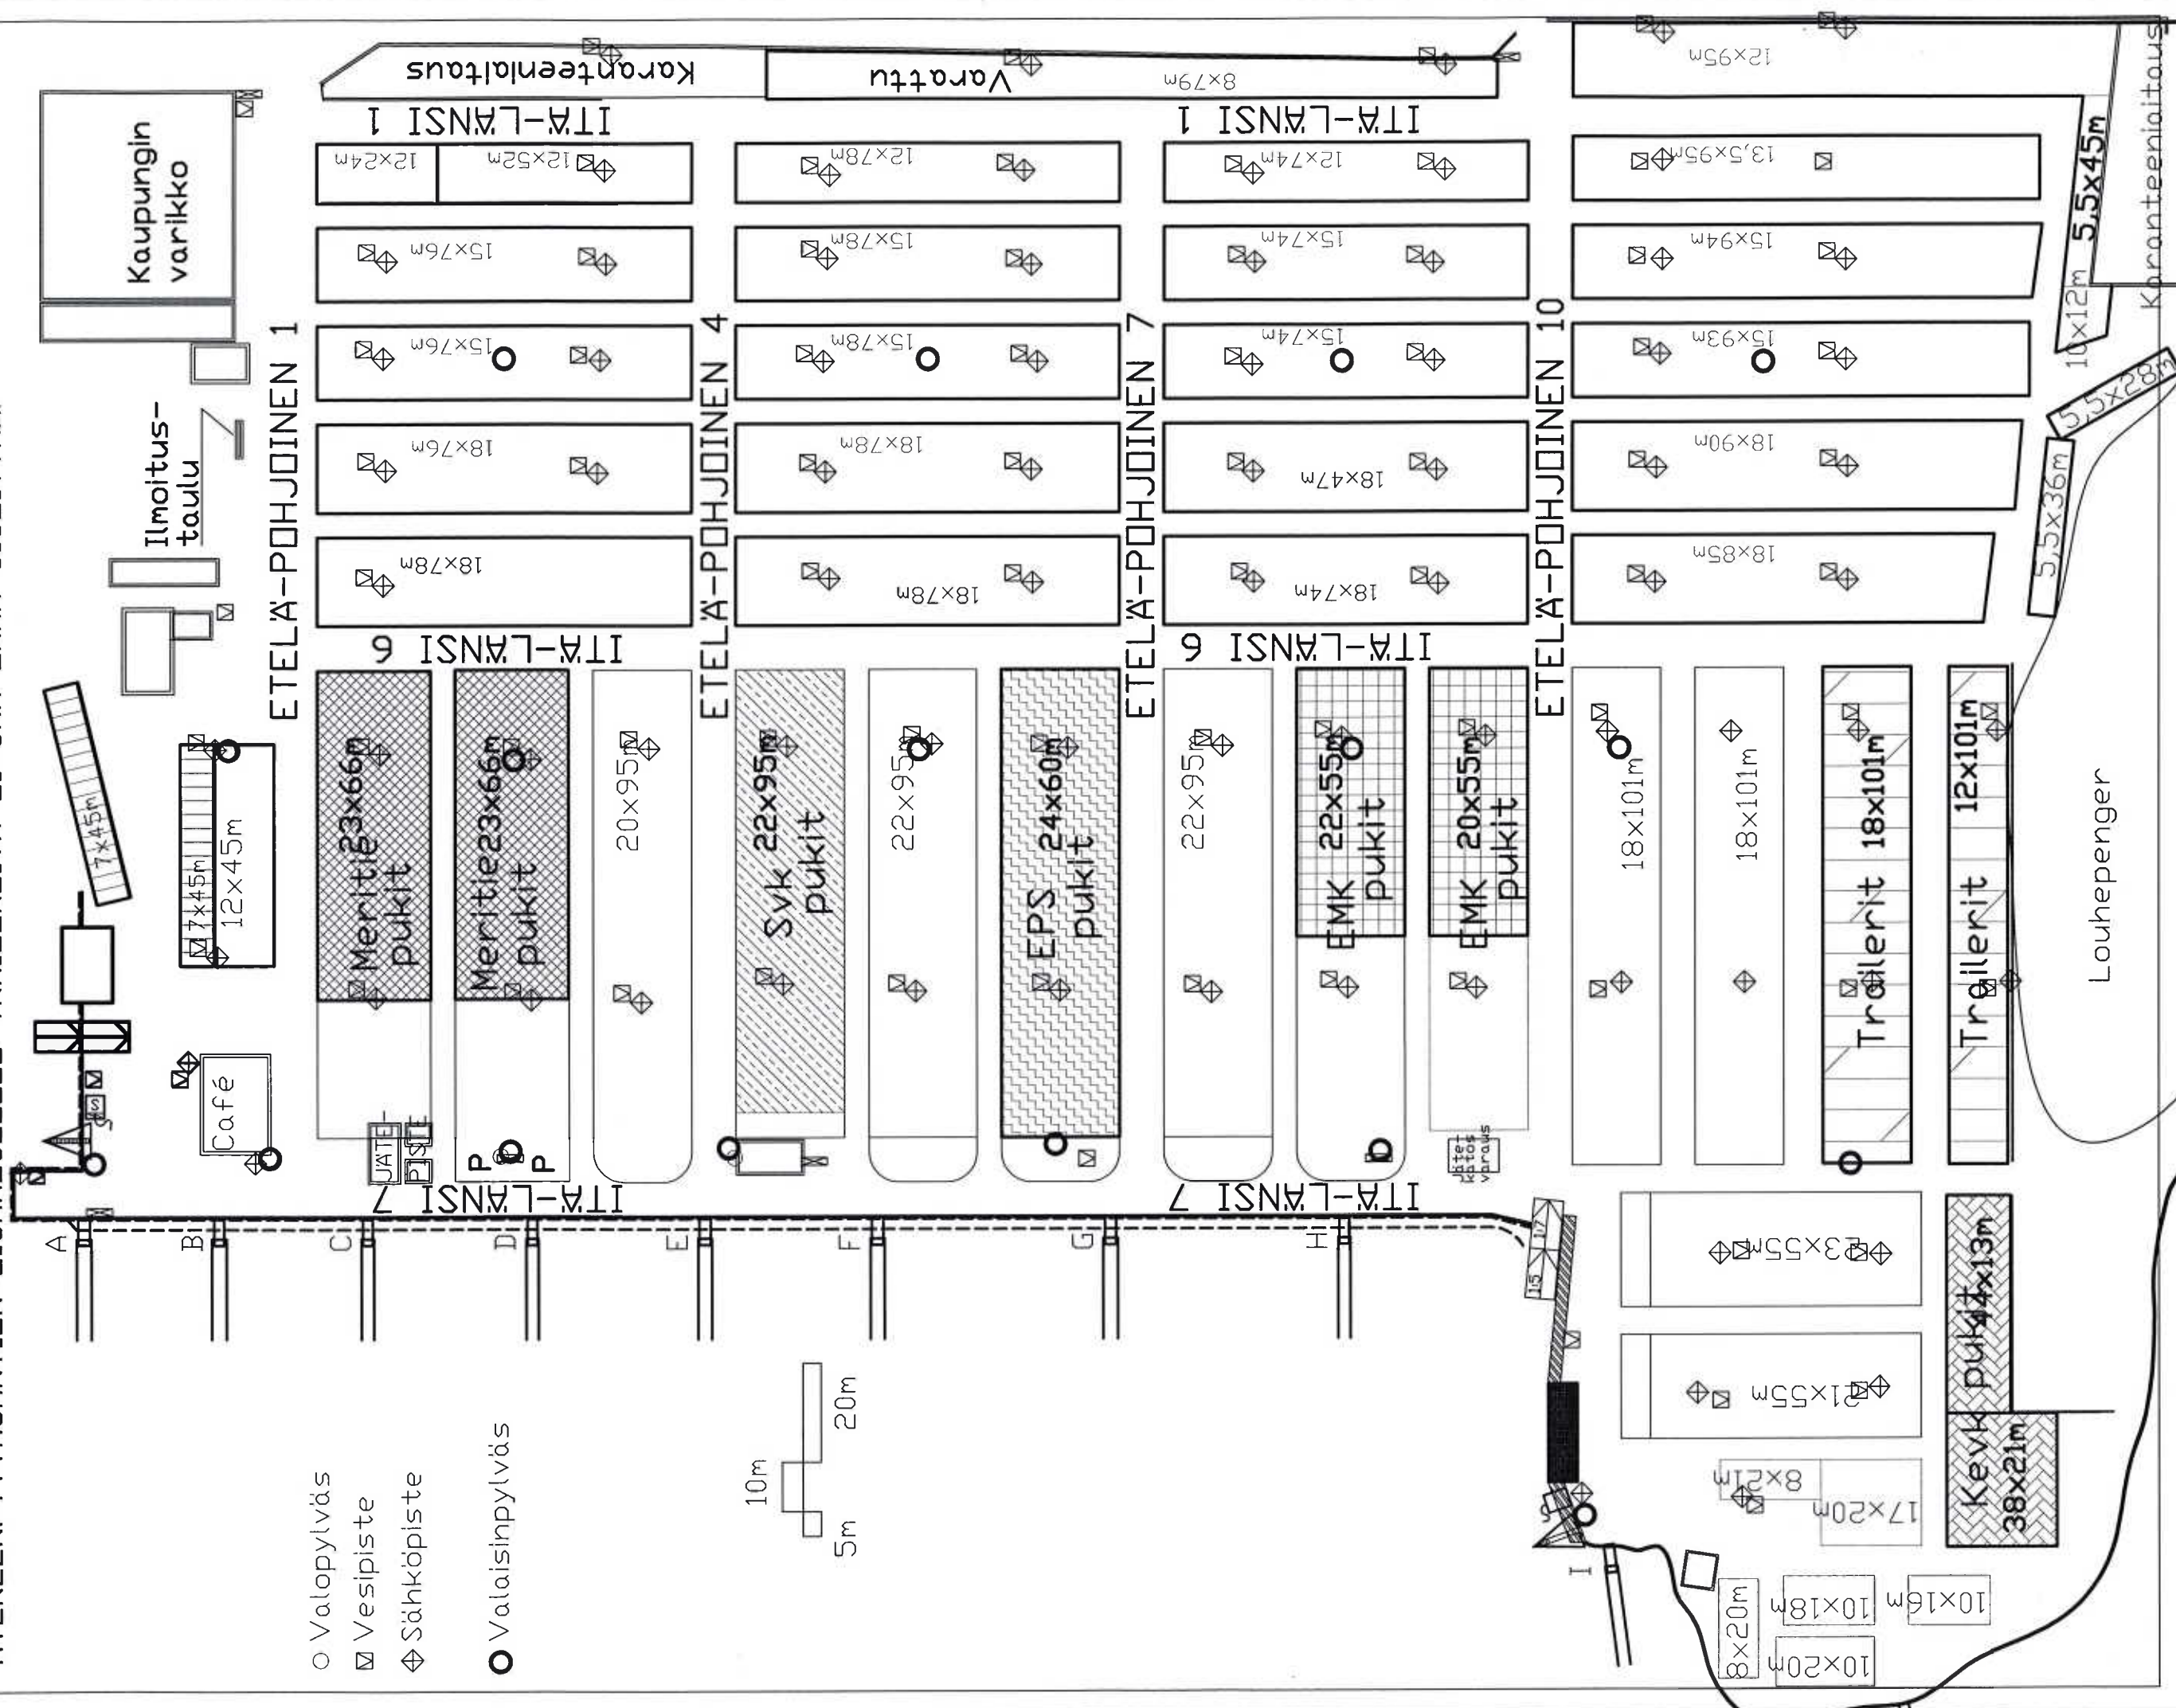

VENEPUKKIEN KESÄSÄILYTYYS 2016

Veneiden talvisäilytys päättyy 10.6.2016.

SUOMENOJAN VENESATAMASSA, Espoon kaupungin talvisäilytyspaikoilla olevat jättävät venepukkinsa, trailerit & talvisäilytystarvikkeet omaan ruutuunsa.

Kerhojen (Meritie, SVK, EPS, EMK) alueilla olevat veneilijät sijoittavat tarvikkeensa alla olevan kartan mukaisesti. Muualta tulevien venetrailerien säilyttämistä varten on varattu kartalla näkyvä alue. **HYLKEENPYTÄJÄNTIEN LISAALUEELLE TRAILEREITA EI SAA ENÄÄ SIIJOITTAA.**

- Valopylväs
- ▣ Vesipiste
- ◊ Sähköpiste
- Valaisinylväs