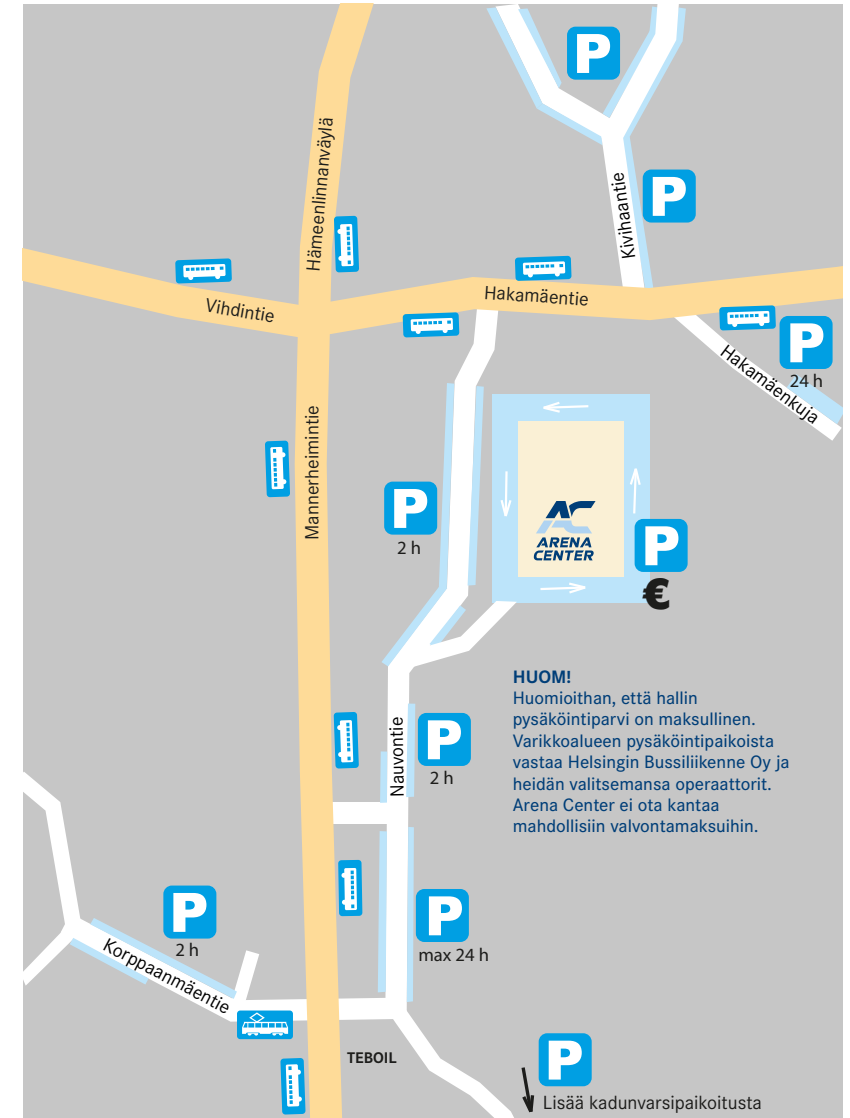

ARENA CENTER RUSKEASUO

Nauvontie 3, 00280 Helsinki
p. 044 700 7063

SIJAINTI

Halli sijaitsee keskeisesti lähellä Mannerheimin ja Hakamäentien risteystä, samassa kiinteistössä Helsingin Bussiliikenteen pääkonttorikorjaamon/varikon kanssa.

BUSSI

Helsingin keskustasta pääset hallin lähelle kaikilla busseilla, jotka kulkevat Mannerheimintien päähän asti (esim. Runkolinja 40) Lähin pysäkki on H1933.

RAITIOVAUNU

Lähimmäs liikuntakeskusta kulkee raitiolinja 10 (Kirurgi – Pikku Huopalahti), joka kulkee Mannerheimintietä pitkin. Lähin pysäkki on Mannerheimintie 168 kohdalla (pysäkki H0141)

PYSÄKÖINTI

Maksuttomia, pysäköintikiekon vaativia, 2 h pysäköintipaikkoja löytyy Arena Center Ruskeasuon katutasosta. Kadunvarsipaikkoja on varikkoalueen ulkopuolella mm. Nauvontien varrella (Ruskeasuon puolella) ja Kivihaassa tienvarsilla (Hakamäentien toisella puolella). Hallin ajoluiskan päässä oleva pysäköintiparvi on maksullinen. Pysäköinti maksetaan joko EasyPark sovelluksella tai sisäänkäynnin vieressä olevalla kolikkoautomaatilla.

Busseja ei saa pysäköidä bussivarikolle. Turnauksenaikaisesta bussipysäköinnistä voi kysyä turnaustoimistosta.

Katso pysäköintimahdollisuudet ohjeisesta kartasta. Kartta on suuntaa antava ohjeistus, olettehan siis tarkkoja että pysäköitte alueella oikein. Pysäköinti omalla vastuulla.