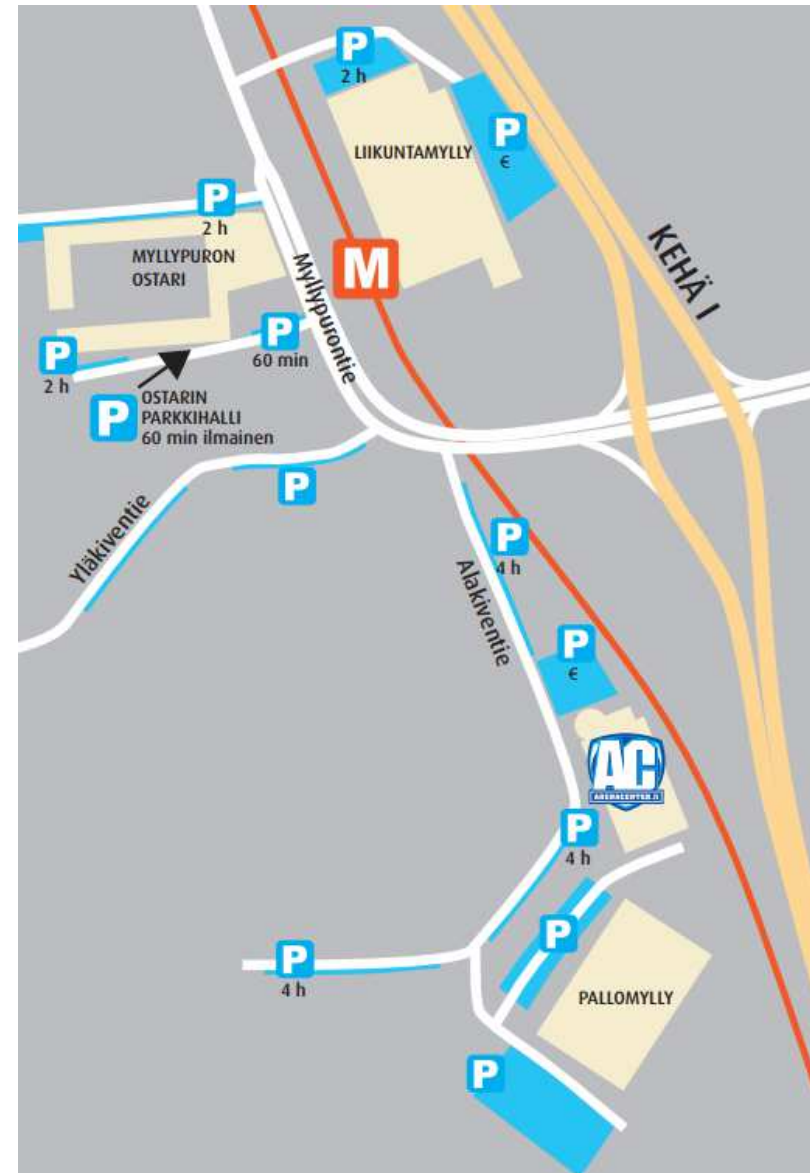

Sijainti

Halli sijaitsee Keskeisellä paikalla Myllypurossa, kivenheiton päässä Kehä I:ltä ja vain 200 metrin päässä Myllypuron metroasemalta. Halliin on helppo tulla niin omalla autolla kuin julkisilla kulkuvälineillä. Kauppakeskus Itis sijaitsee noin 500 metrin päässä.

Arena Center, Hakaniemi

Osoite: Sörnäisten rantatie 6, 00530 Helsinki
Puh. 020 710 9902

Sijainti

Halli sijaitsee Hakaniemen torin itäreunalla. Keskeisen sijainnin ansiosta sinne on loistavat kulkuyhteydet. Lähin metroasema, linja-autopysäkit sekä raitiovaunupysäkit sijaitsevat vajaan sadan metrin päässä Siltasaarekadulla ja omille autoille on parkkihalli.

Julkinen liikenne

Metro: Hakaniemen metroasema sijaitsee vajaan sadan metrin päässä Siltasaarekadulla. Kaikki metrolinjat kulkevat Hakaniemen kautta. Mellunmäkeen menevä linja vie Myllypuroon. Ruoholahteen menevä linja vie keskustaan.

Bussi: Lähin bussipysäkki sijaitsee vajaan sadan metrin päässä Siltasaarekadulla, josta kulkee useita linjoja eri puolelle Helsinkiä.

Pysäköinti

Omalla autolla voi ajaa suoraan sisälle pysäköintihalliin ajoluiskaa pitkin Sörnäisten rantatieltä. Pysäköintihallissa on 75 asiakaspaikkaa. Parkkipaikka busseille sijaitsee Hakaniemenrannan varrella.