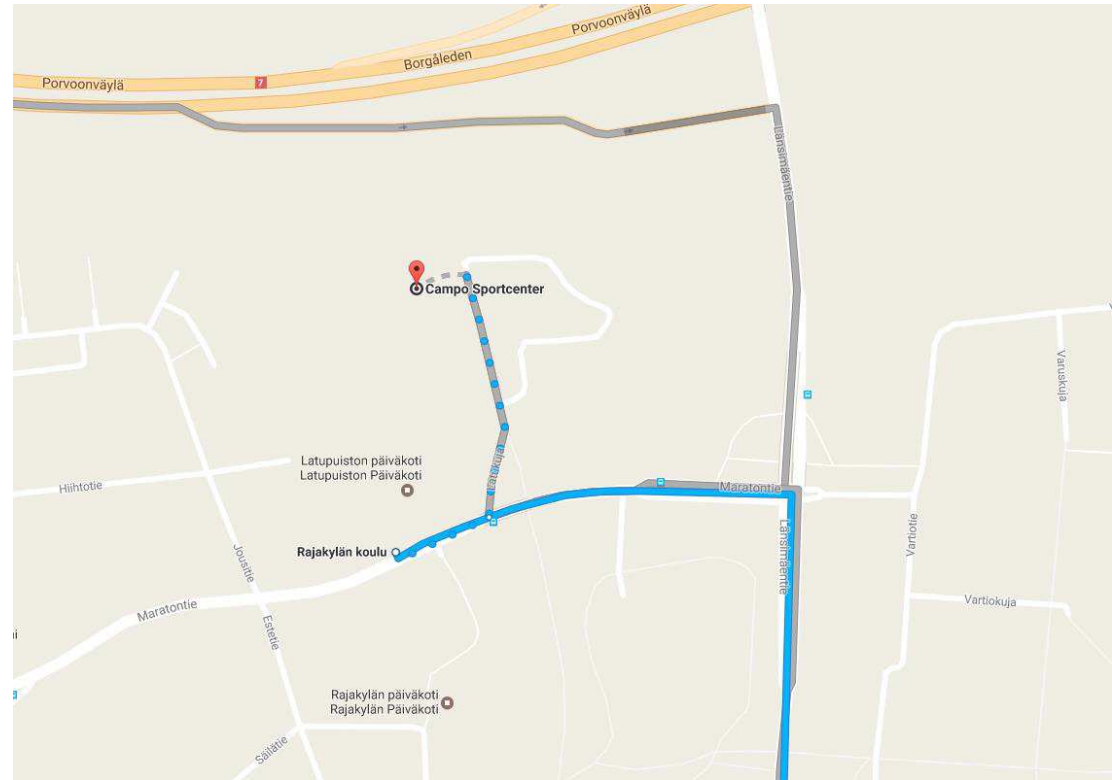

Campo sportcenter

Latukuja 4, 01280 Vantaa
+358401757873

Sijaitsee lentokentän ja Mellunmäen metroaseman välillä. Keskustasta noin 30 min matka autolla.

Julkinen liikenne-metro & bussi

Ota metro Kampista Mellunmäkeen, kävele 100m bussiasemalle josta bussit 562 ja 572 vievät parin sadan metrin päähän hallista. Bussi 562 vie myös takaisin Mellunmäen metroasemalle.

Ota metro suuntana Kamppi tai Ruoholahti.

Pysäköinti

Maksuton pysäköinti hallin läheisyydessä.

Tarkista aikataulut osoitteessa www.reittiopas.fi