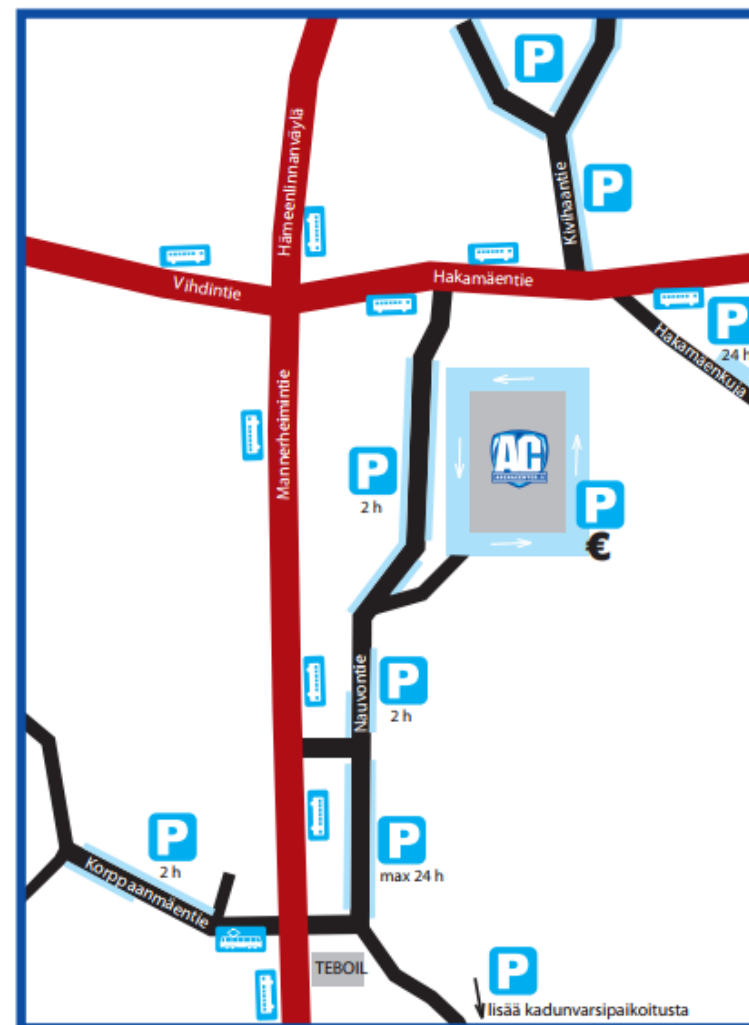

Arena Center, Ruskeasuo

Nauvontie 3, 00280 HELSINKI

puh. 020 710 9903

Sijainti

Halli sijaitsee keskeisesti lähellä Mannerheimin ja Hakamäentien risteystä, samassa kiinteistössä Helsingin Bussiliikenteen pääkonttorikorjaamon/varikon kanssa.

Julkinen liikenne

Bussi: Helsingin keskustasta pääset hallin lähelle kaikilla busseilla, jotka kulkevat Mannerheimintien päähän asti.

Raitiovaunu: Raitiovaunu 10 (Kirurgi – Pikku Huopalahti) kulkee Mannerheimintietä pitkin. Lähin pysäkki sijaitsee n. 100 metrin päässä Korppaanmäentiellä. Hallille tullessa ota Lasipalatsilta Pikku-Huopalahteen päin menevä ratikka. Hallilta keskustaan mentäessä valitse Kirurgiin päin menevä ratikka. Matka keskustaan ja lähimmälle metroasemalle kestää n. 15 minuuttia.

Pysäköinti

Hallin ja bussivarikon yhteydessä on maksullinen pysäköintialue. Maksuttomia parkkipaikkoja on varikkoalueen ulkopuolella Nauvontien varrella (Ruskeasuo puolella) ja Kivihaassa tienvarsilla (Hakamäentien toisella puolella.)

Busseja ei saa pysäköidä bussivarikolle.

Kartta on suuntaa antava ohjeistus, joten tarkista aina liikennemerkit.

Pysäköinti omalla vastuulla.