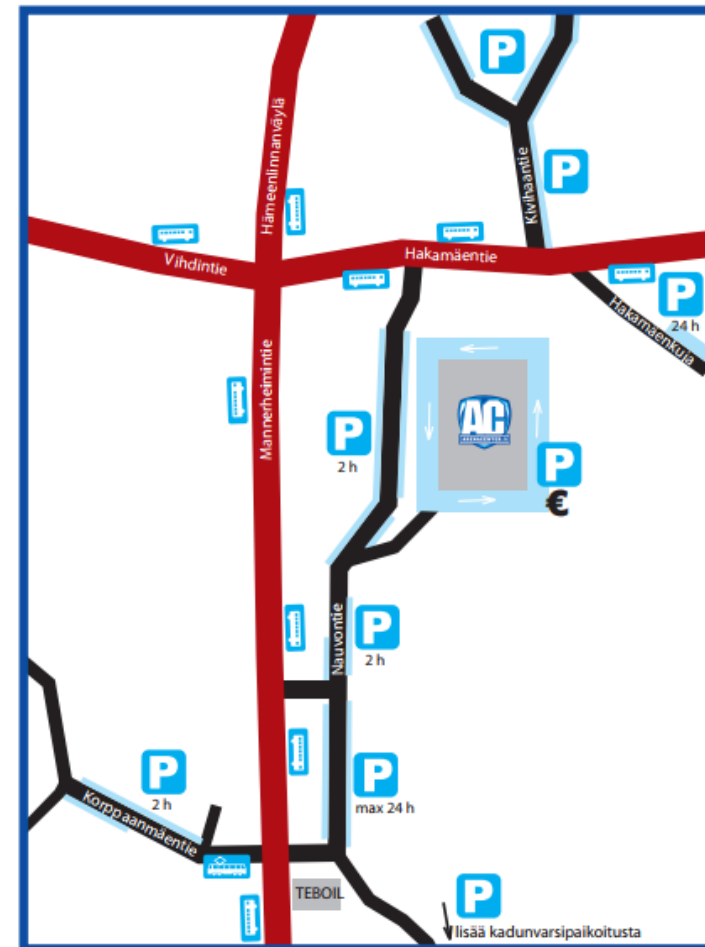

Pysäköinti Ruskeasuolla

Maksuttomia pysäköintipaikkoja löytyy varikkoalueen ulkopuolelta mm. Nauvontien tienvarsipaikat ja Kivihaassa Hakamäentien toisella puolella. Huomioi, että hallin pysäköintiparvi on maksullinen.

Helsingin Bussiliikenne Oy on ulkoistanut Ruskeasuon varikkoalueen pysäköinnin operoimisen Q-Park Finland Oy:lle. Koska operointi on annettu Q-Park Finland Oy:n hoidettavaksi, Helsingin Bussiliikenne Oy tai Arena Center Oy ei ota kantaa operoijan kirjoittamiin valvontamaksuihin.

Olettehan tarkkoja, että pysäköitte alueella oikein!

Katso pysäköintimahdollisuudet oheisesta suuntaa antavasta kartasta.