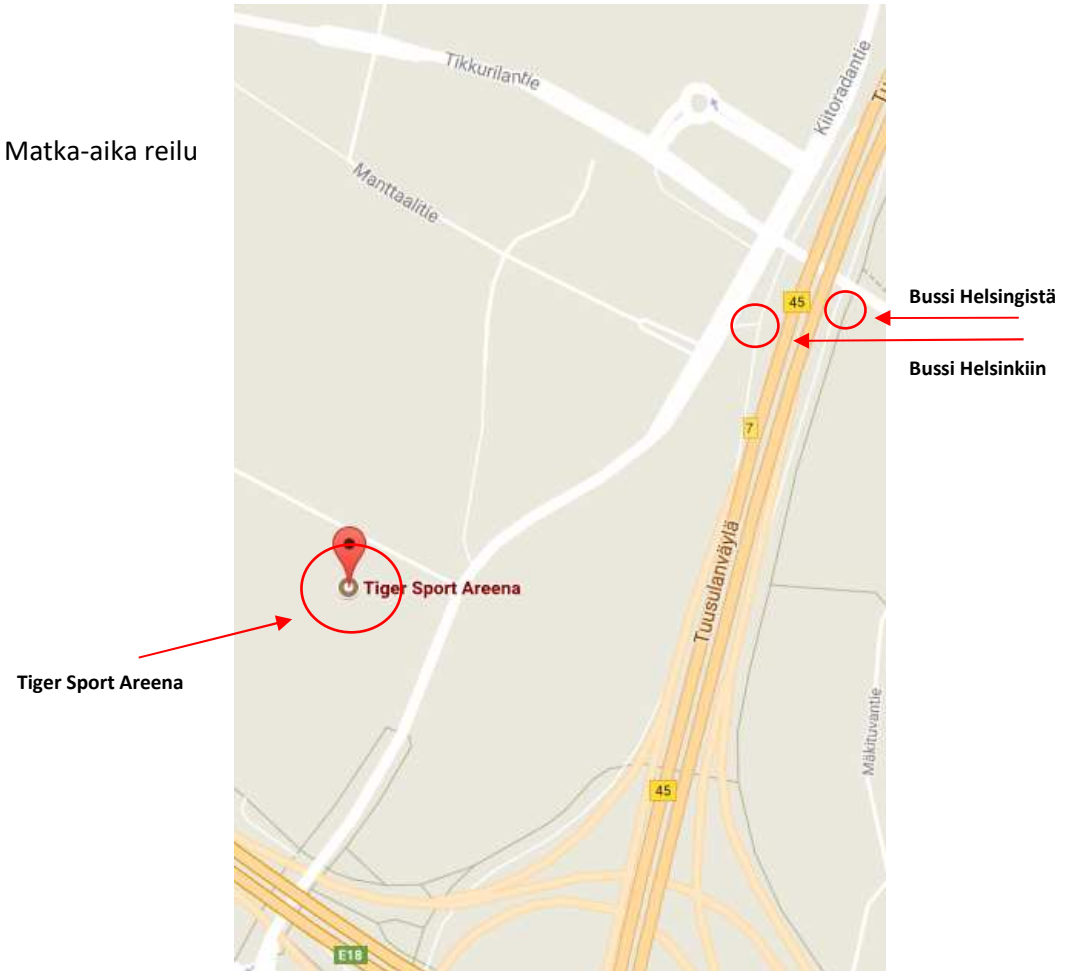

Tiger Sport Arena

Tammiston kauppatie 24, 01510 Vantaa

Äyritien ja Tammiston kauppaticien risteyksessä

Aikaisemmin katu oli: **Valimotie 24, 01510 Vantaa**

puh. +358400892800, +358405552361

Julkinen liikenne

Bussi 633 Rautatientorilta tulee n. kilometrin päähän hallista. Matka-aika reilu 35 minuuttia hallista.

Pysäköinti

Tiger Sport Areenan pysäköintialue on maksuton.

Tarkista bussiaikataulut osoitteessa www.reittiopas.fi