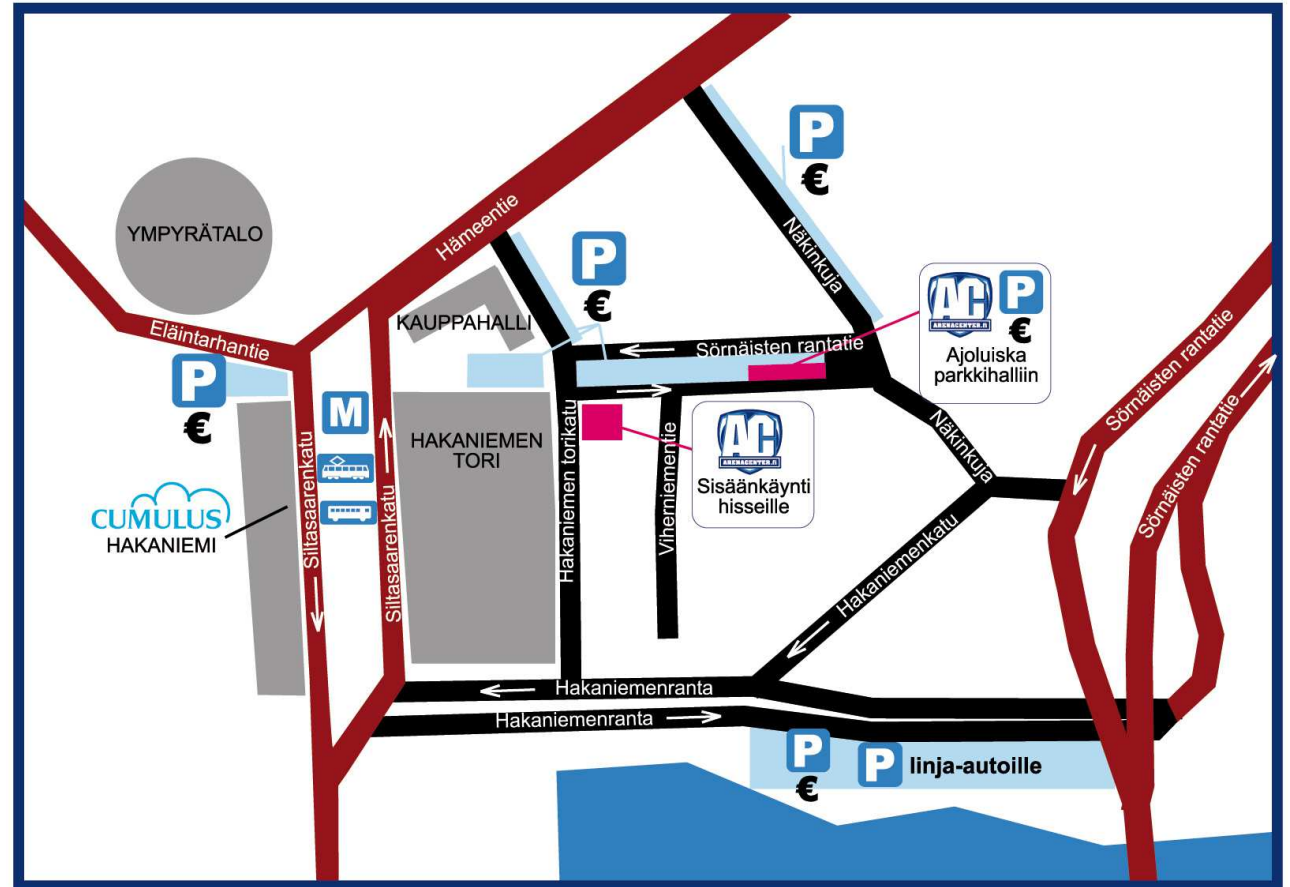

Arena Center, Hakaniemi

Osoite: Sörnäisten rantatie 6, 00530 Helsinki
Puh. 020 710 9902

Sijainti

Halli sijaitsee Hakaniemen torin itäreunalla. Keskeisen sijainnin ansiosta sinne on loistavat kulkuyhteydet. Lähin metroasema, linja-autopysäkit sekä raitiovaunupysäkit sijaitsevat vajaan sadan metrin päässä Siltasaarekadulla ja omille autoille on parkkihalli.

Julkinen liikenne

Metro: Hakaniemen metroasema sijaitsee vajaan sadan metrin päässä Siltasaarekadulla. Kaikki metrolinjat kulkevat Hakaniemen kautta. Mellunmäkeen menevä linja vie Myllypuroon. Ruoholahteen menevä linja vie keskustaan.

Bussi: Lähin bussipysäkki sijaitsee vajaan sadan metrin päässä Siltasaarekadulla, josta kulkee useita linjoja eri puolelle Helsinkiä.

Pysäköinti

Omalla autolla voi ajaa suoraan sisälle pysäköintihalliin ajoluiskaa pitkin Sörnäisten rantatieltä. Pysäköintihallissa on 75 asiakaspaikkaa. Parkkipaikka busseille sijaitsee Hakaniemenrannan varrella.

Kartta on suuntaa antava ohjeistus, joten tarkista aina liikennemerkkit. Pysäköinti omalla vastuulla.