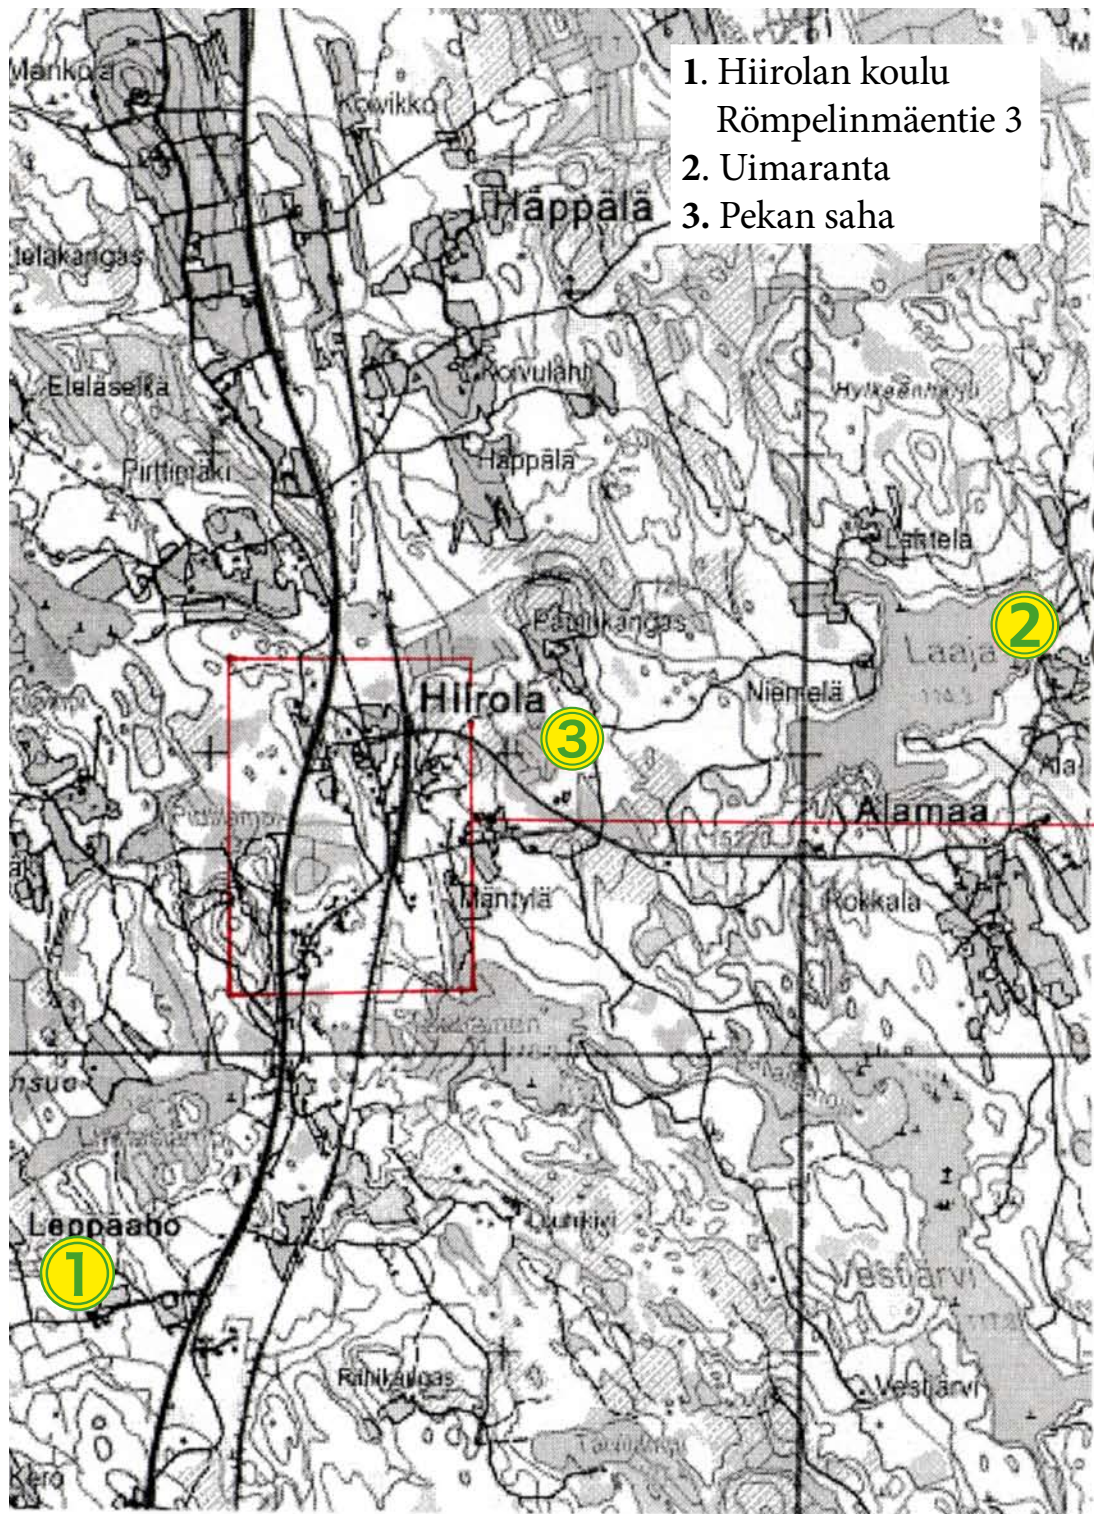

Hiironla keskus

1. Pirtin kehräämö
2. Pururata
3. VPK
4. Hiironla asema
5. Jätepiste
6. Ilmoitustaulu
7. Makaran kone
8. Taksi Hämäläinen