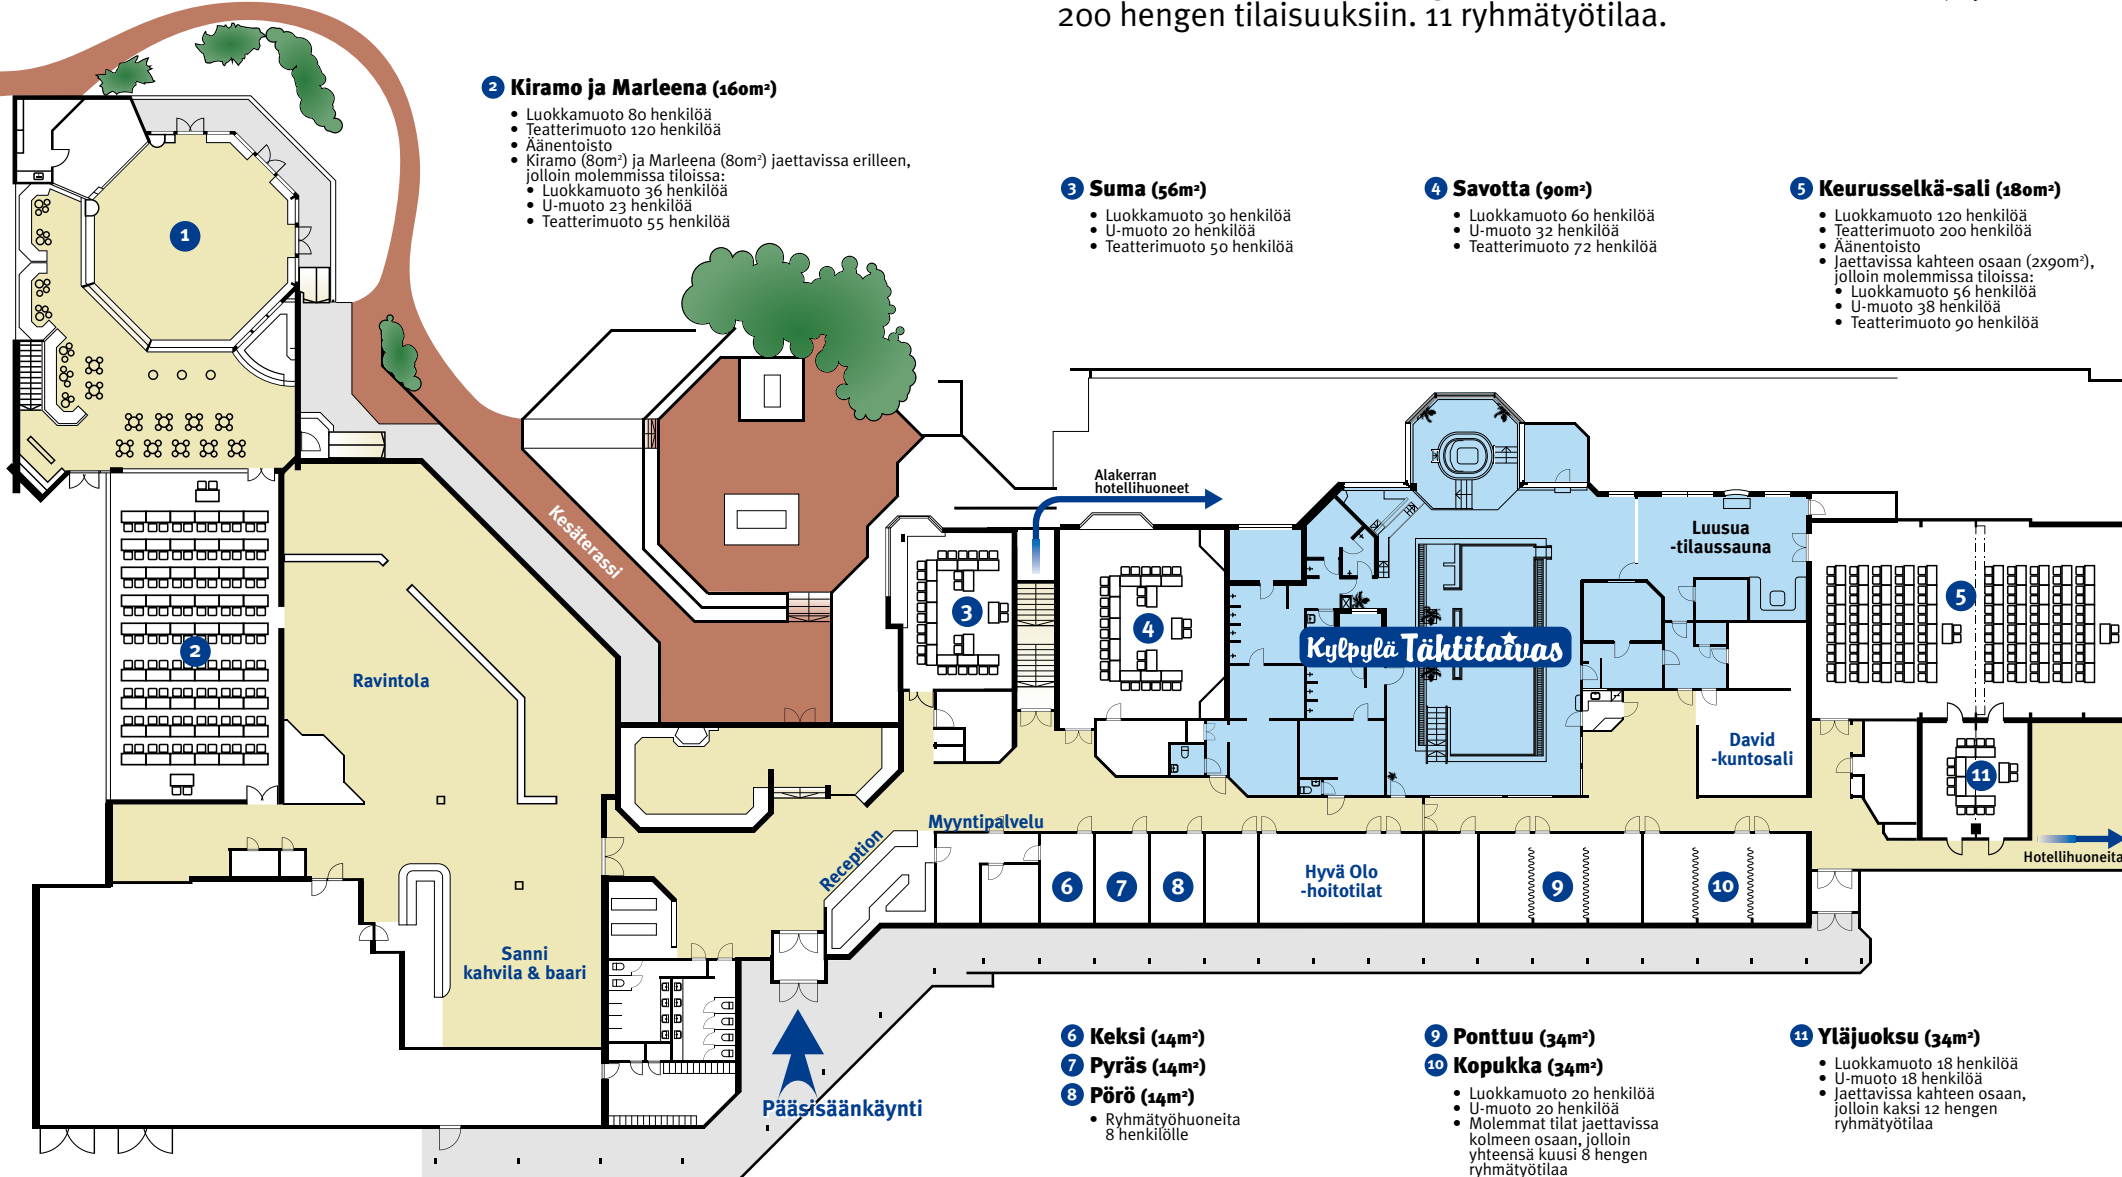

## 1 Emma-paviljonki (287m<sup>2</sup>)

- Kaksitasoinen maisemapaviljonki on erilainen tila kokoontua; valoisa ja avara, ilman kokouskalustusta
- Soveltuu rentoutus-/liikunnallisiin koulutuksiin, räätälöityihin iltatilaisuuksiin, näyttelytilaksi, näytöksiin
- Emmassa oma baari, esiintymislava, tanssiparketti, äänentoisto, wc-tilat ja terassi

## 3 Suma (56m<sup>2</sup>)

- Luokkamuoto 30 henkilöä
- U-muoto 20 henkilöä
- Teatterimuoto 50 henkilöä

## 4 Savotta (90m<sup>2</sup>)

- Luokkamuoto 60 henkilöä
- U-muoto 32 henkilöä
- Teatterimuoto 72 henkilöä

## 5 Keuruselkä-sali (180m<sup>2</sup>)

- Luokkamuoto 120 henkilöä
- Teatterimuoto 200 henkilöä
- Äänentoisto
- Jaettavissa kahteen osaan (2x90m<sup>2</sup>), jolloin molemmissa tiloissa:
  - Luokkamuoto 56 henkilöä
  - U-muoto 38 henkilöä
  - Teatterimuoto 90 henkilöä