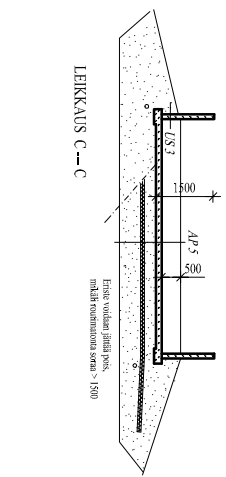

LIETESÄILÖÖN

72525

45075

- LS3
 - urvittasess soodindangas
 - onitssej dakea soa - 400
 - kaskontentment 120, vesivirts K 40, pakskeskstis
- AP5
 - urvittasess soodindangas
 - onitssej dakea soa
 - onitssej EPS 120 KOKTIA 2,50 mm hinitan
 - onitssej dakea soa
 - kaskontentment 150, kkon vesivirts K 40, pakskeskstis