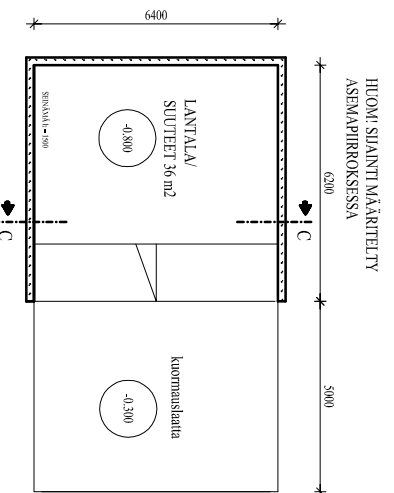

LIETESÄILÖÖN

72525

45075

- LS3
 - urvittasess soodindangas
 - onitssej dakea soa - 400
 - kaskontentment 120, vesivirts K 40, pakskeskstis
- AP5
 - urvittasess soodindangas
 - onitssej dakea soa
 - onitssej EPS 120 KOKTIA 2,50 mm hinitan
 - onitssej dakea soa
 - kaskontentment 150, kkon vesivirts K 40, pakskeskstis