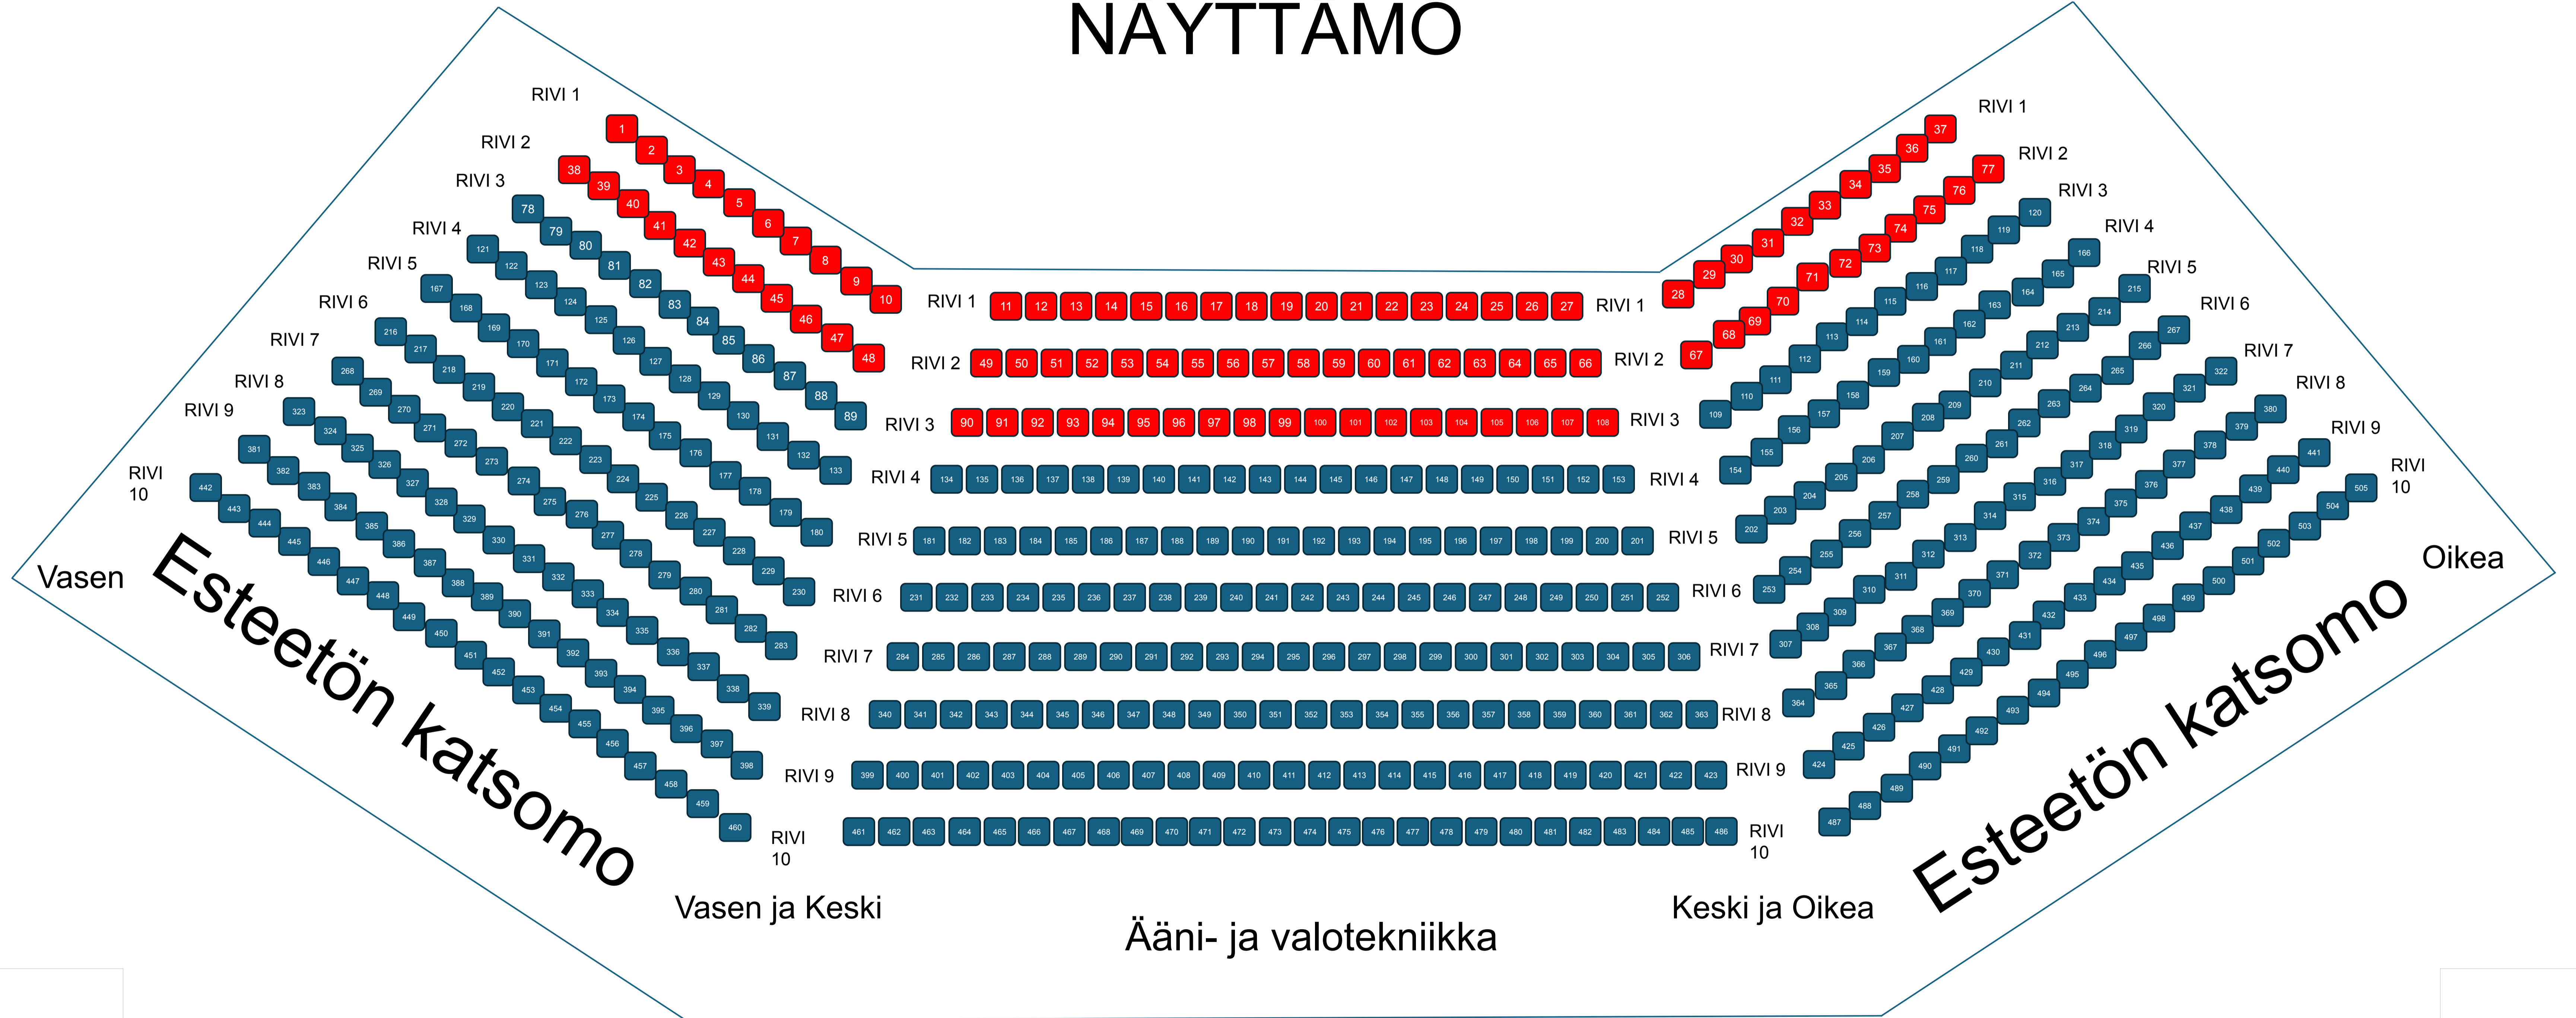

Näytös to 26.6.2025 klo 19:00

NÄYTTÄMÖ

Jaalan
Nuorisoseura

Induktiosilmukka rivillä 6-10

Jaalan
Nuorisoseura