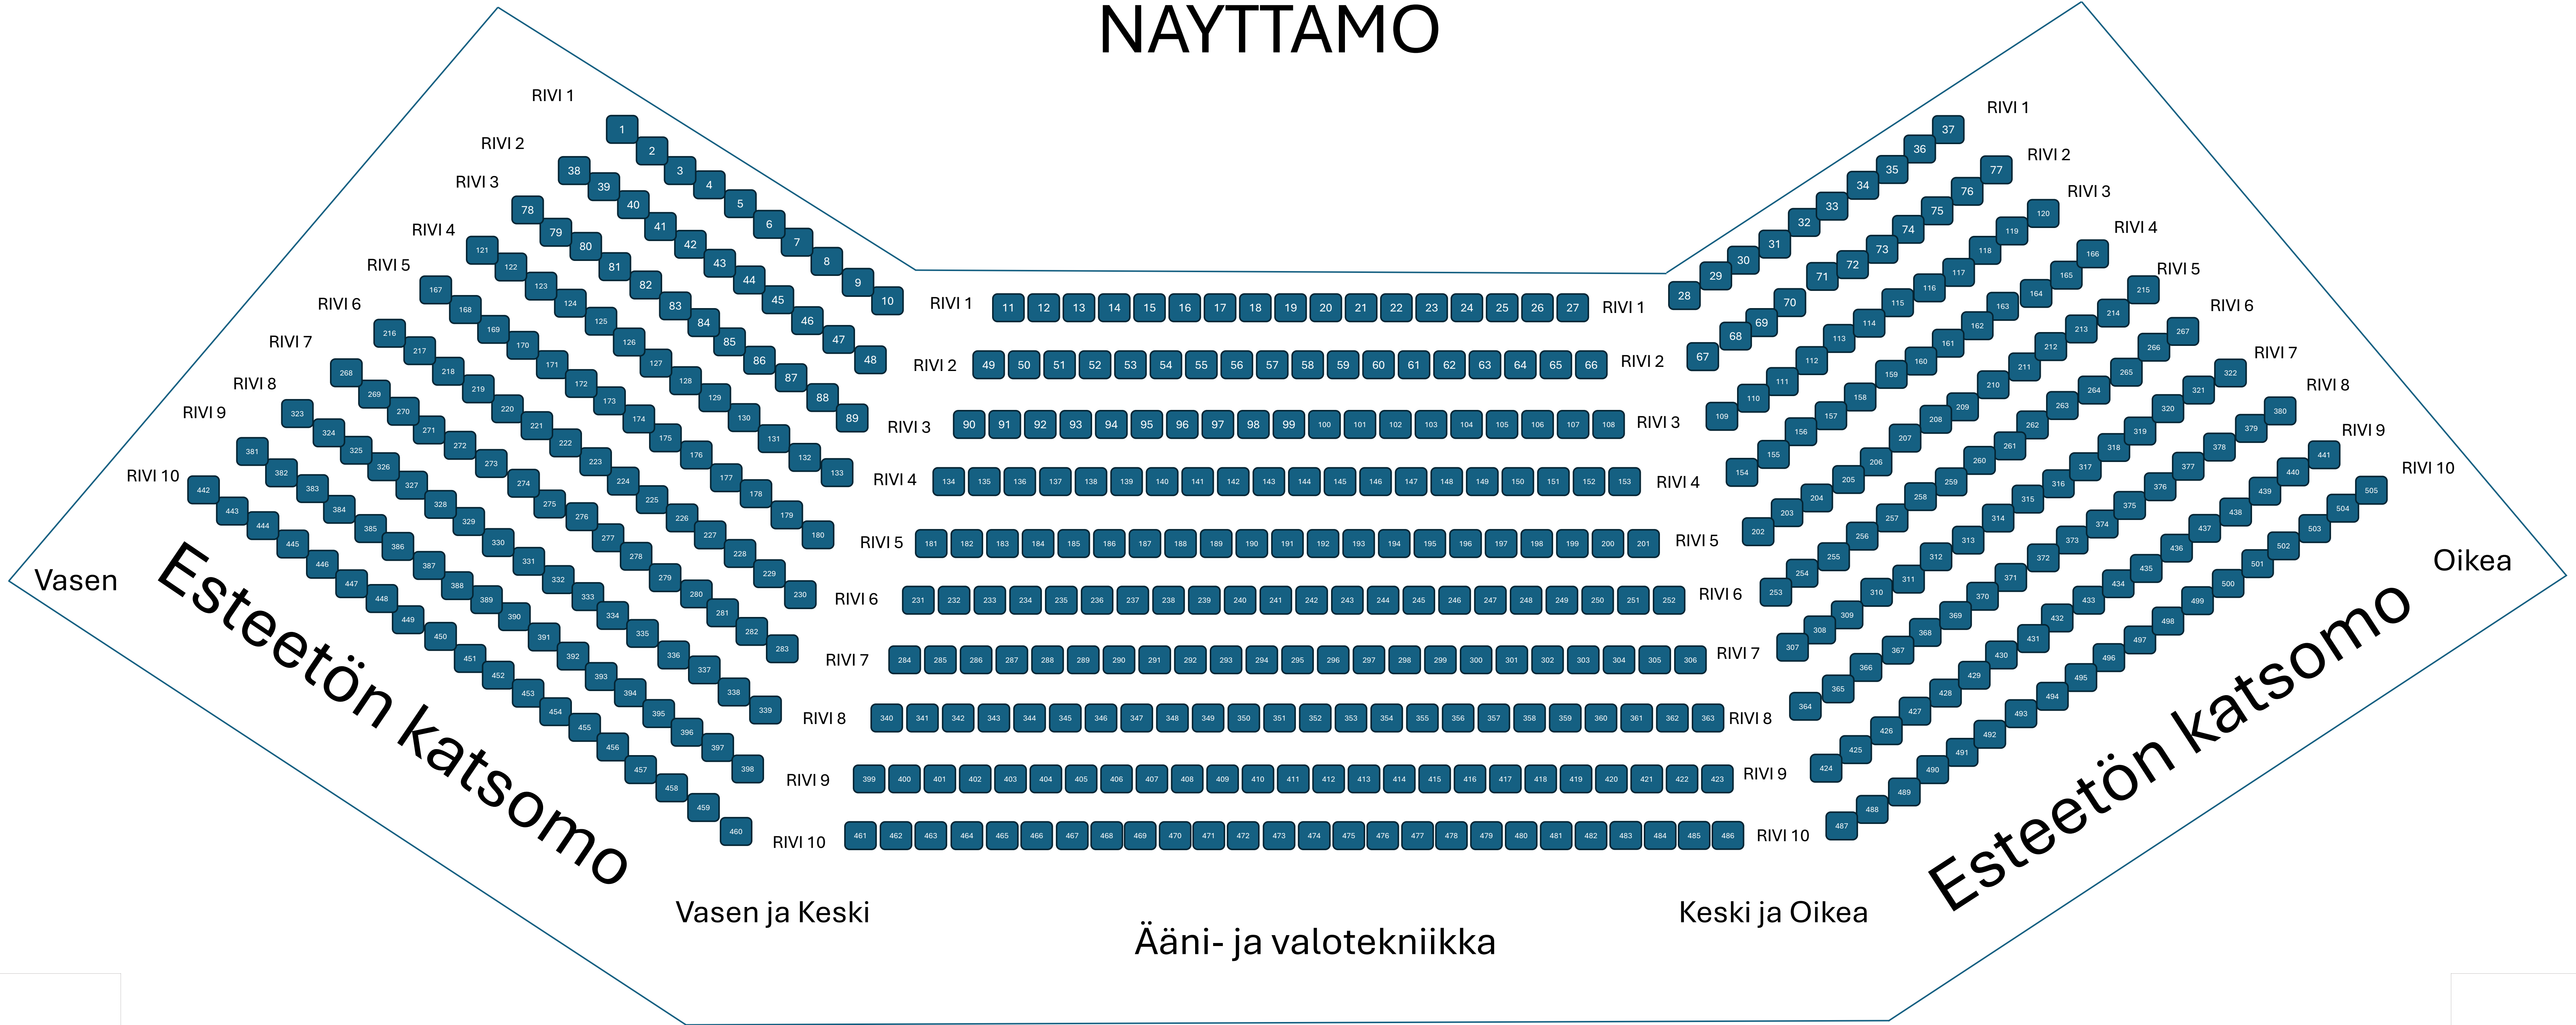

Näytös su 29.6.2025 klo 18:00

NÄYTTÄMÖ

Jaalan
Nuorisoseura

Jaalan
Nuorisoseura

Induktiosilmukka rivillä 6-10