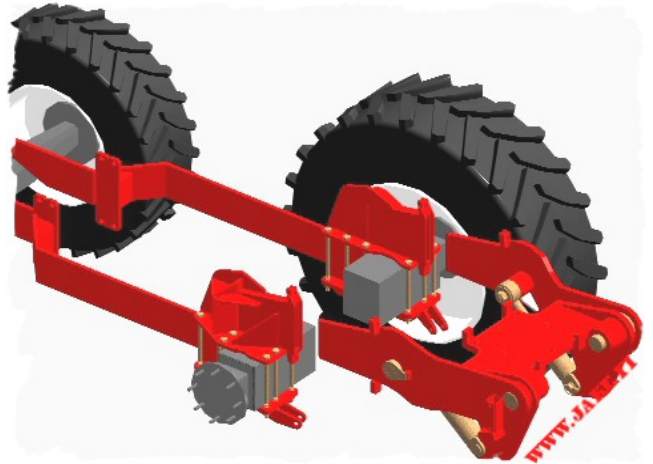

## JAKE 900 Tilt

**JAKE 900 Tilt** on suunniteltu bruttonostomomentiltaan enintään 130 kNm:n kuormaimelle pääasiassa harvesterikäyttöön, mutta soveltuu erinomaisesti myös kuormausnosturille.

**JAKE 900 Tilt** mahdollistaa kuormaimen kallistamisen hydraulisesti viisi astetta eteenpäin ja 20 astetta taaksepäin. Harvesterikäytössä työ tehostuu kun konetta tarvitsee siirtää vähemmän ja kuormausnosturille saadaan se usein puuttuva viimeinen metri lisää ulottuvuutta.

Kuormaimen kytkentä traktoriin on kiinteä, mutta traktori on kuitenkin nopeasti ja ilman korjaamolosuhteita vapautettavissa muihin töihin.

\* Valitse JAKE 904 Tilt jos traktori on Valtra N4 tai T4.