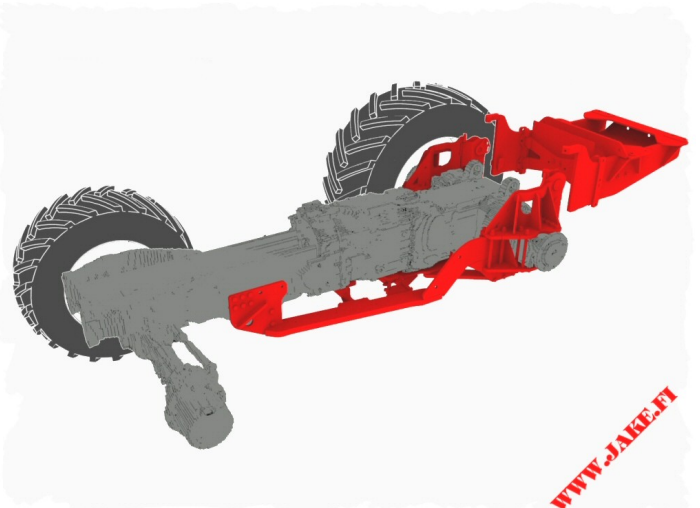

## JAKE 904 LC

**JAKE 904 LC** on suunniteltu Valtra N4- ja T4-sarjaan ulottuvuudeltaan 15-25 metrin ja 14-24 tonnimetrin kappaletavaranostureille. Pienemmille kappaletavaranostureille riittää JAKE 804 LC. Traktoriin asennettu kappaletavaranosturi on erittäin kustannustehokas ratkaisu sähkölinjojen rakennukseen ja kunnossapitoon sekä moniin muihin maastossa tapahtuviin tehtäviin.

**JAKE** Etutukijalat, PTO Pumppuyksikkö, Öljysäiliö, ToolBox Järjestelmä ja Puomituki täydentävät yhdistelmän. Voimme toimittaa täydellisen yksikön sisältäen traktorin ja nosturin, tai käyttää olemassa olevaa traktoria ja/tai nosturia.