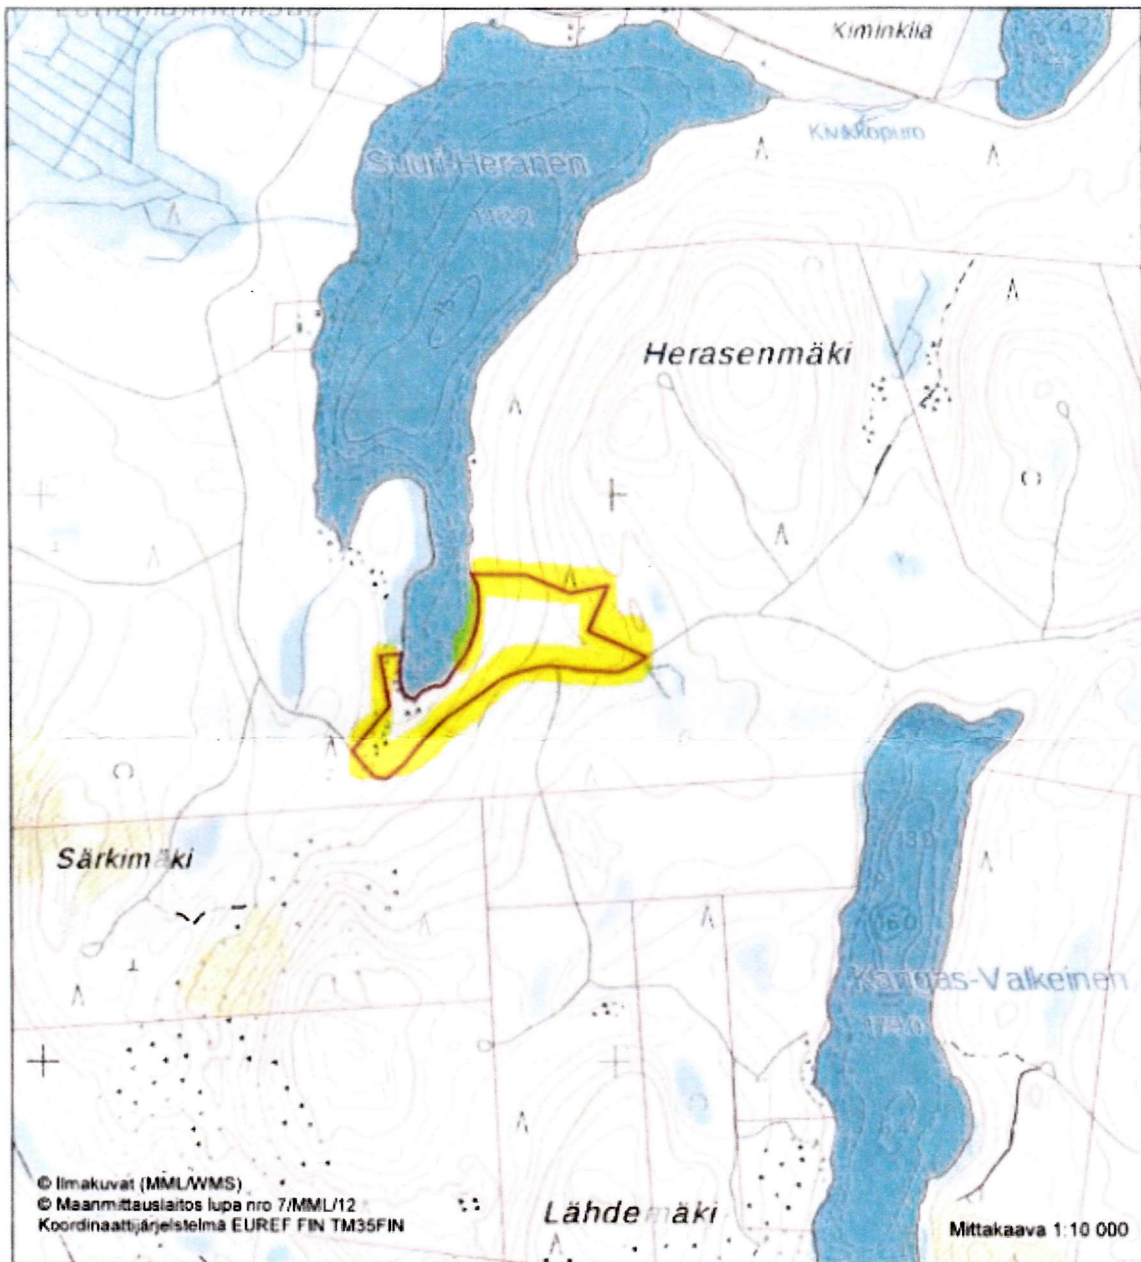

PERUSTETTAVA LUONNONSUOJELUALUE

Tämä kartta liittyy Pohois-Savon ELY-keskuksen päätökseen POSELY/1623/2018

Kiinteistön 476-404-24-0 tiedot:  
Kunta: Kuopio  
Tila: Sorsasalo

Pinta-ala yhteensä 5,8 hehtaaria