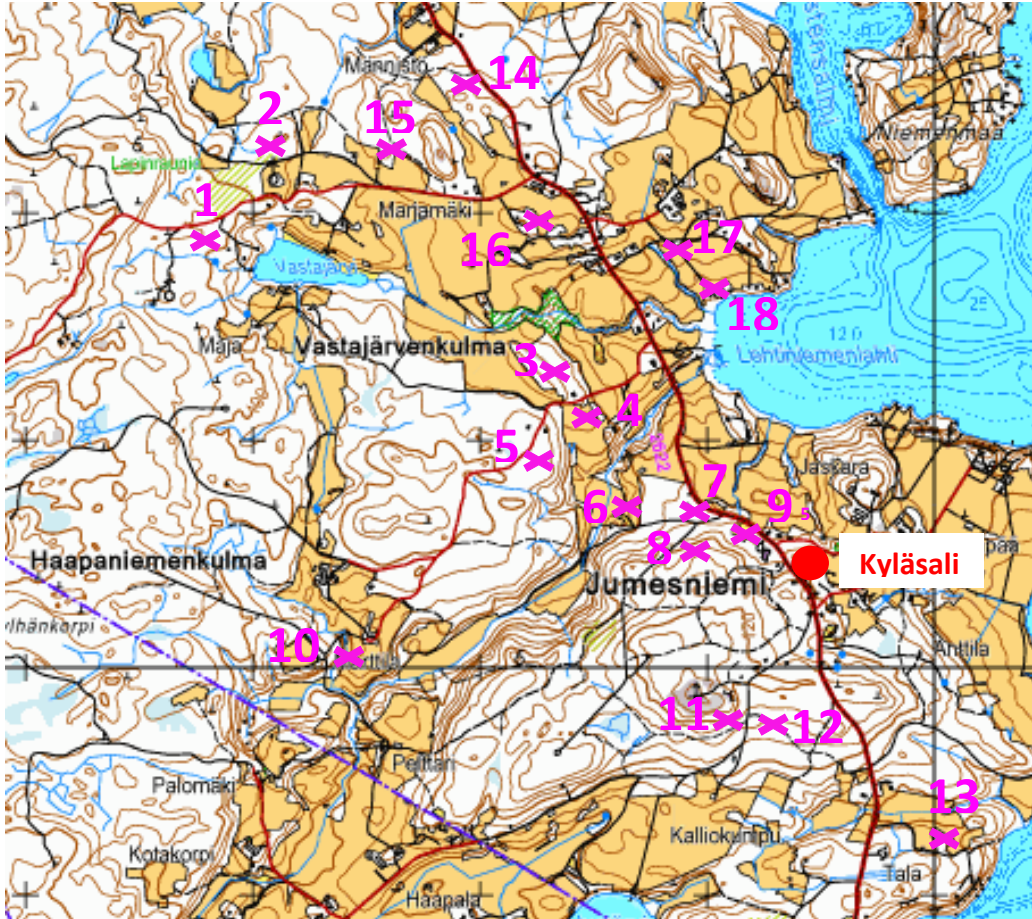

TONTTEJA JUMESNIEMEN KYLÄLLÄ

Oheiseen karttaan on merkitty rastilla kylällä myynnissä olevia tontteja. Soita rohkeasti tontin omistajalle ja kysy tarkempia tietoja sinua kiinnostavasta kohteesta!

Mikäli haluat tietoja tonttitarjonnasta yleisesti (esim. koko-, näköala- tai sijaintivertailut), voit soittaa numeroon 040 521 7446/Laitila.

Tontin omistaja	Tontin nro	Osoite
Sirkka, p. 040 507 8316	1	Uusikuja
Kivilähde, p. 050 469 5381	2	Uusikujan haara
Pelttari, p. 040 762 7004	3, 10	Lehtisälintie 50 ja Lehtisälintie 217
Mustajärvi, p. 050 372 2040	4, 5	Lehtisälintie
	6	Pahlajientien haara (Jumesniementie n.366)
Laitila, p. 040 521 7446	7, 8,	Pahlajientien haara (Jumesniementie n. 366)
	13	Jumesniementie
Aalto, p. 044 568 6228	9	Jumesniementie n.376
Kärkimaa, p. 040 588 6318	11, 12	Perämaantie
Pulakka, p. 040 529 7151	14, 16	Jumesniementie (16 tarkemmin kettukalliontie)
	15	Uusikuja
	17, 18	Purimontie

Tervetuloa kylälle!