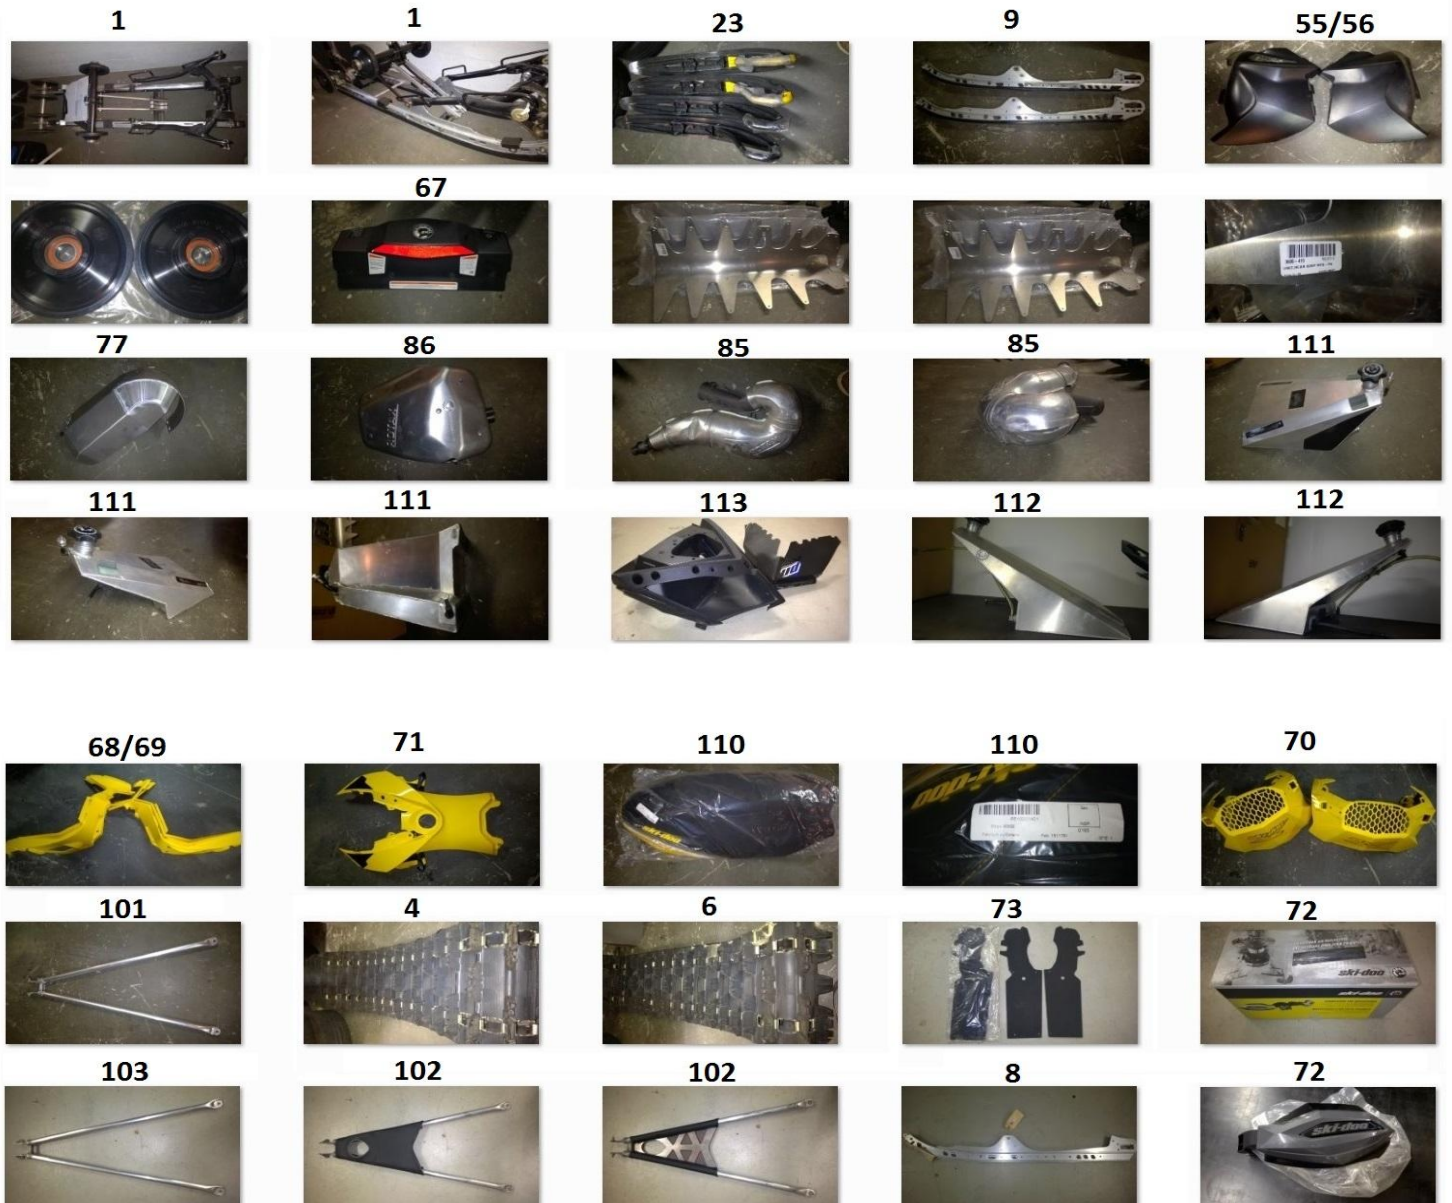

105	Ski-Doo 2008-2015 MXZ astinlautojen vahvikkeet, UUDET!	860200254	110	90
106	Ski-Doo 2008-2015 MXZ astinlaudan vahvike telatunnelin perään, RH, UUSI!	518326168	56	25
107	Ski-Doo 2008-2015 MXZ astinlaudan vahvike telatunnelin perään, LH, UUSI!	518326169	56	25
	MUUTA:			
108	BRP täydellinen Open Mod Kit 2012			1290
109	BRP Open Mod pakoputket, KÄYTETYT!			500
110	Ski-Doo RS 2012 täydellinen penkki (sisältää myös takavalon)		560	350
111	Alutankki 15l, Sopii ainakin BRP:n laitteisiin 2008-2015		1200	700
112	Alutankki 12l, Sopii ainakin BRP:n laitteisiin 2008-2015		1000	600
113	Ski-Doo / Lynx: Open mod valokotelo / ilmanpuhdistaja, kotelo uusi, pelti käytetty		0	100
114	Ski-Doo / Lynx: Open mod valokotelo / ilmanpuhdistaja, täydellinen / UUSI		0	200
115	Ski-Doo / Lynx: valokotelo pellillä		0	100
116	Ski-Doo 2008-2013 kuomun verkkosarja	860200056	123	100
117	Ski-Doo / Lynx 2008-2015: Täydellinen jarru, UUSI!	507032501	307	250
118	BRP lyhyt jarrukahva, UUSI!	507032268	78.6	60
119	BRP pitkä jarrukahva	507032428	80.6	60
120	BRP jarrupalojen jousi, tappi ja sokka	507032474	42	30
121	Ski-Doo KISAPUKU: Sno-X kuoritakki + housut (RACE EDITION)		648	399

KUVIA OSISTA: