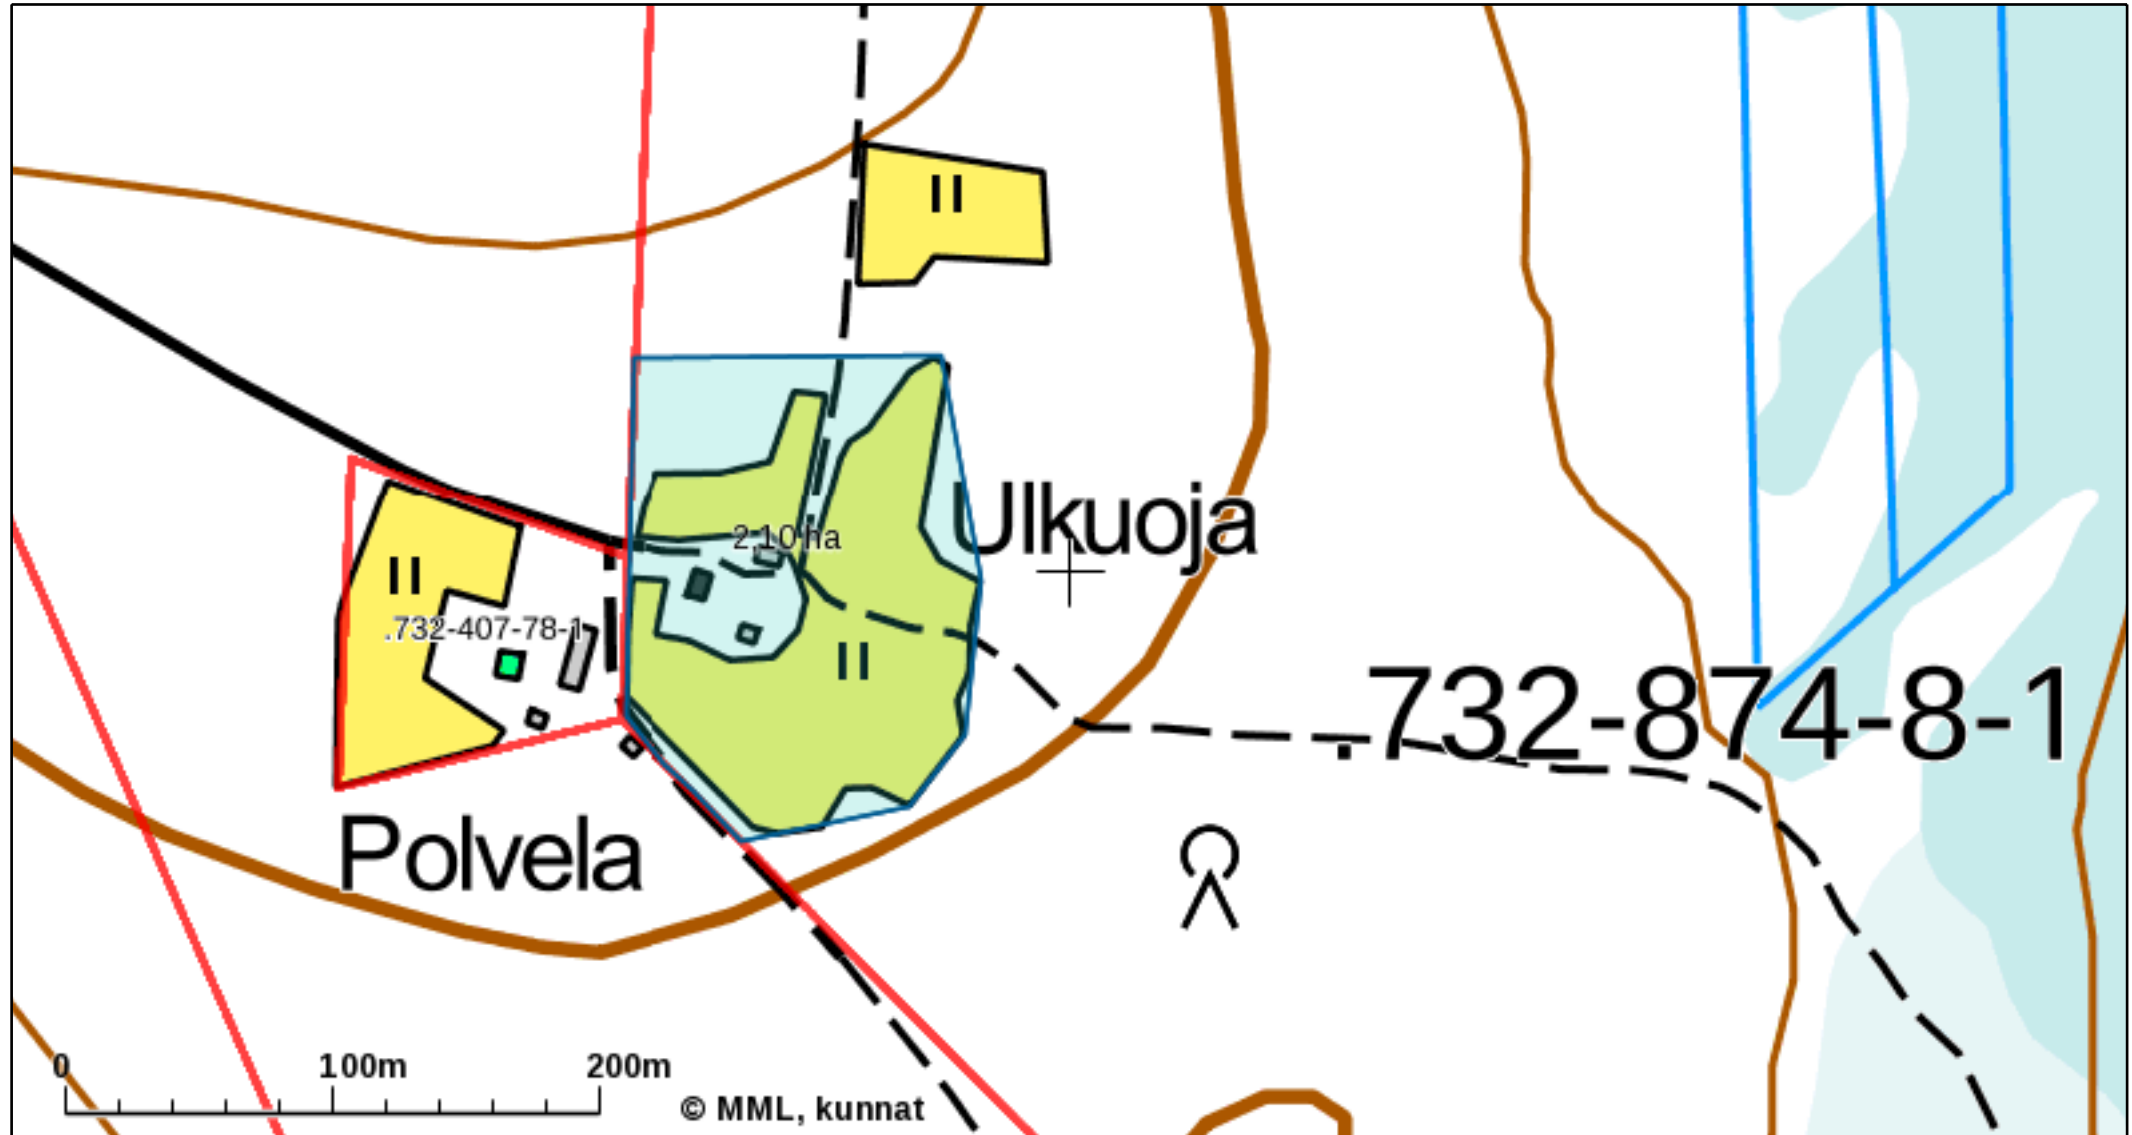

# KIINTEISTÖTIETOPALVELU

Määräala tilasta Ulkuoja 732-874-8-1 Lupa: 664/ktj/2016

Tulosteen keskipisteen koordinaatit (ETRS-TM35FIN): N: 7416803.75, E: 547516

Karttatuloste ei ole mittatarkka. Kiinteistörajat ja -tunnukset päivitetään toistaiseksi vain kerran viikossa.