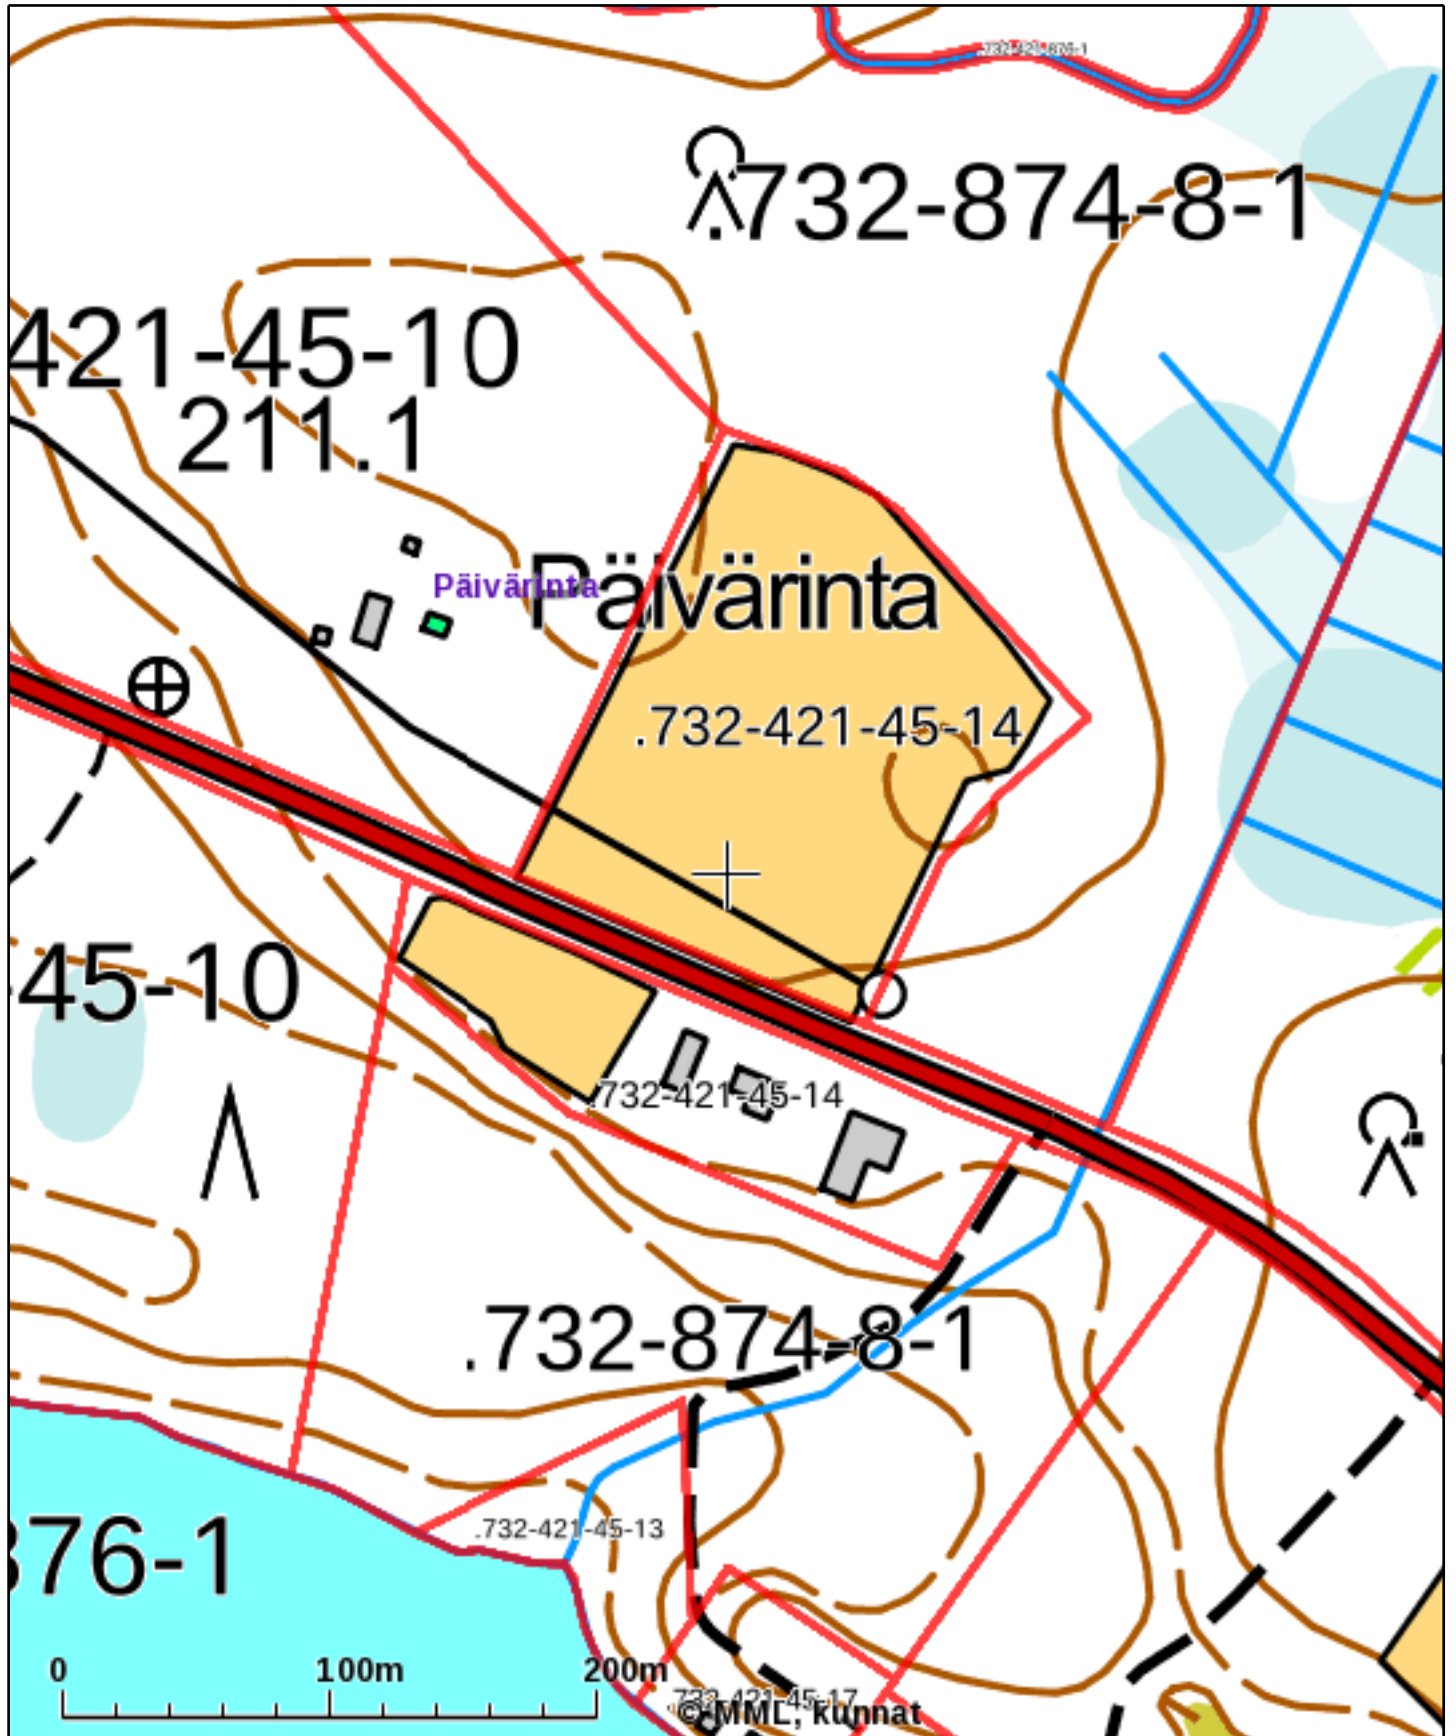

KIINTEISTÖTIETOPALVELU

Päivärinta 732-421-45-14 Lupa: 664/ktj/2016

Tulosteen keskipisteen koordinaatit (ETRS-TM35FIN): N: 7421066.5, E: 561536.5

Karttatuloste ei ole mittatarkka. Kiinteistörajat ja -tunnukset päivitetään toistaiseksi vain kerran viikossa.

Rekisteripalvelujen kautta kartalle haetut palstat ja määräalat ovat ajantasaiset.

Tulostettu Kiinteistötietopalvelusta 23.02.2016.