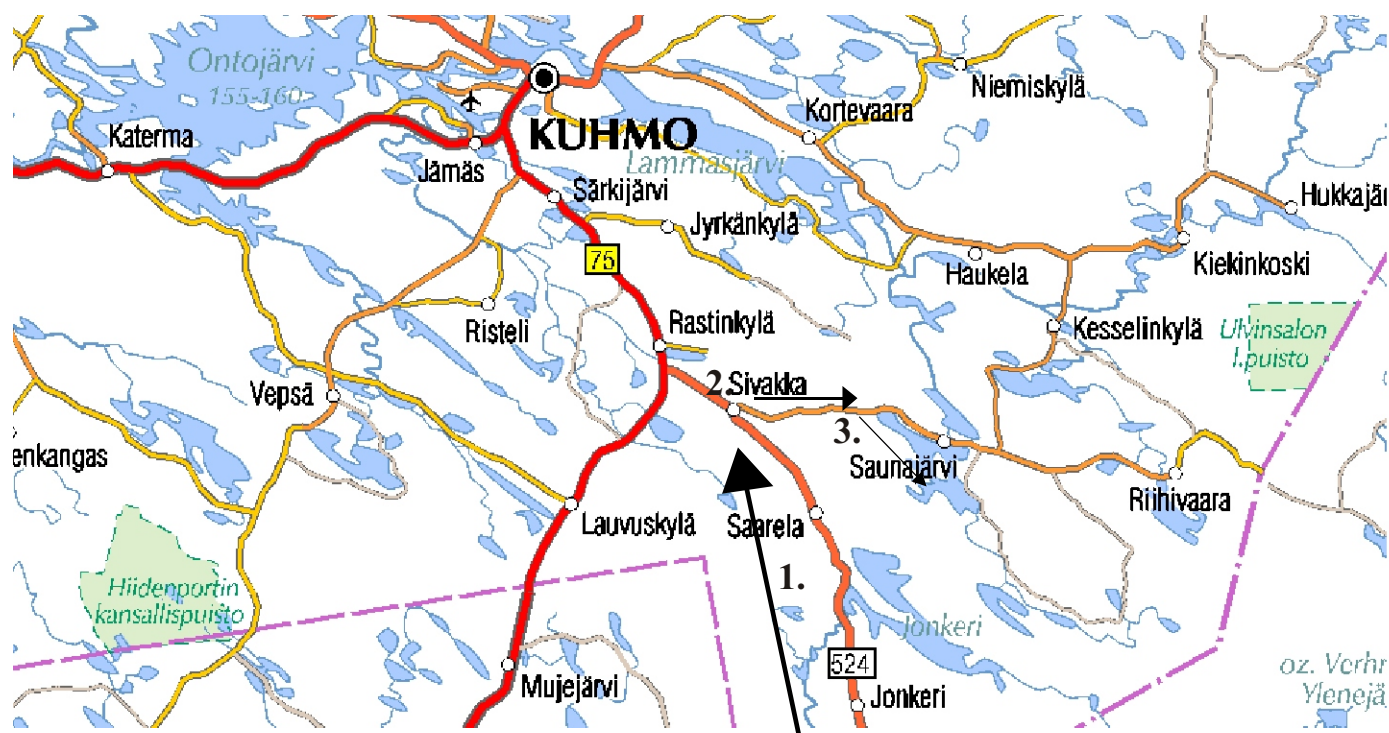

Avainten luovutus ja ajo-ohje Saunajärven Honkapirtti lomamökille Lieksasta päin tultaessa

AVAINTEN TOIMITUS MÖKILLE:

Mökin avaimet on saatavissa tulopäivänä viimeistään klo 14.00 mennessä. Avaimet toimitetaan mökille, kun saavutte mökille. Soitelkaa noin pari tuntia arvioitua tuloaikaa mökille puhelinnumeroon **0400-892 194**. Tai jos tuloajankohta on hyvin myöhäinen, niin sovitaan puhelimesta hyvissä ajoin tietty paikka, mistä avaimet löytyy.

AJO-OHJE:

1. Lieksasta ajetaan Kuhmoon päin n. 78 km.
2. Käännyttään Saunajärventielle (tie 9111) oikealle. Saunajärven tietä ajetaan n. 8,4 km ja käännyttään oikealle, Kähköläntielle. Kähköläntie on soratie.
3. Kähköläntietä ajetaan n. 4,5 km, kun tulee tienviitta vasemmalle Honkapirtti. Soratietä ajetaan n. 250 m. Tie päättyy Honkapirtin pihaan.

X = mökin sijainti kartalla