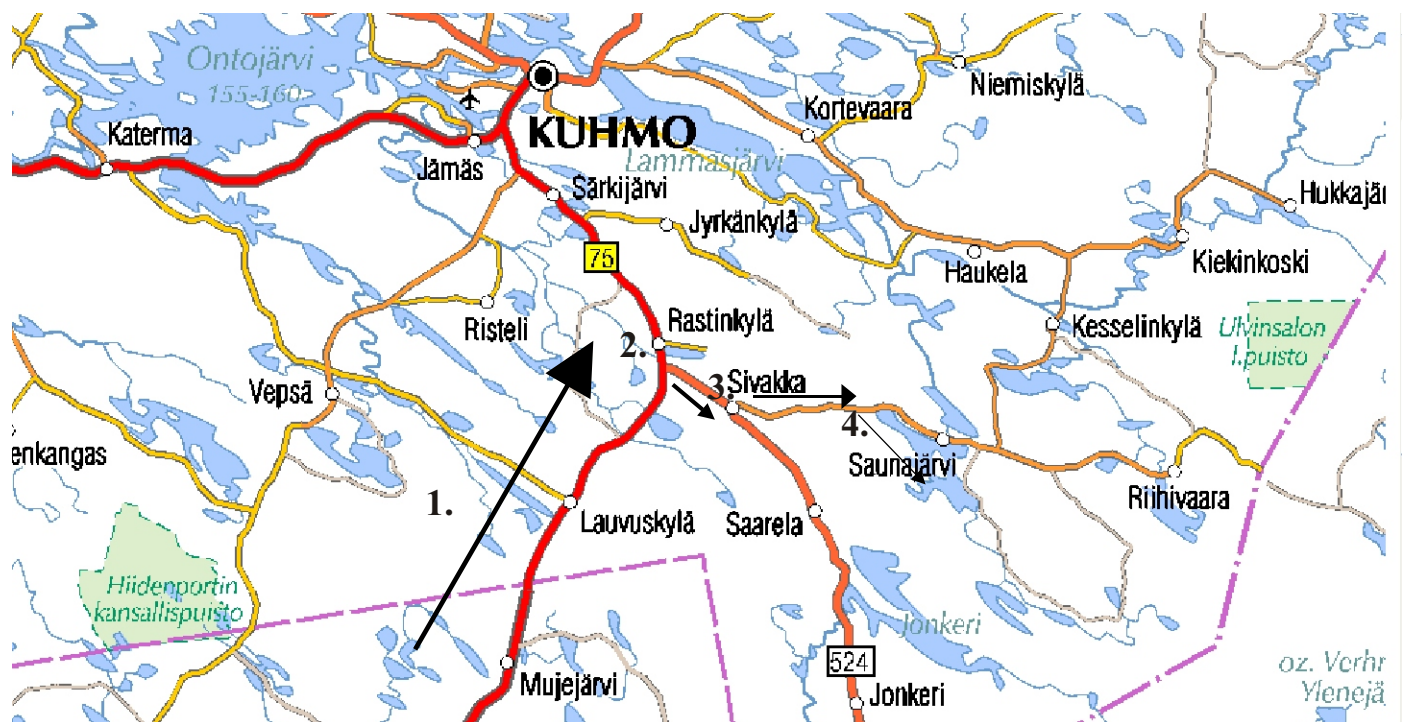

Avainten luovutus ja ajo-ohje Saunajärven Honkapirtti lomamökille Nurmeksesta päin tultaessa

AVAINTEN TOIMITUS MÖKILLE:

Mökin avaimet on saatavissa tulopäivänä viimeistään klo 14.00 mennessä. Avaimet toimitetaan mökille, kun saavutte mökille. Soitelkaa noin pari tuntia arvioitua tuloaikaa mökille puhelinnumeroon **0400-892194**. Tai jos tuloajankohta on hyvin myöhäinen, niin sovitaan puhelimesta hyvissä ajoin tietty paikka, mistä avaimet löytyy.

AJO-OHJE:

1. Nurmeksesta ajetaan Kuumoon päin (tie 75) n. 58km.
2. Käännyttään oikealle Lieksantielle (tie 524). Lieksantietä ajetaan n. 4,3 km.
3. Käännyttään Saunajärventielle (tie 9111) vasemmalle. Saunajärven tietä ajetaan n. 8,4 km ja käännyttään oikealle, Kähköläntielle. Kähköläntie on soratie.
4. Kähköläntietä ajetaan n. 4,5 km, kun tulee tienviitta vasemmalle Honkapirtti. Soratietä ajetaan n. 250 m. Tie päättyy Honkapirtin pihaan.

X = mökin sijainti kartalla