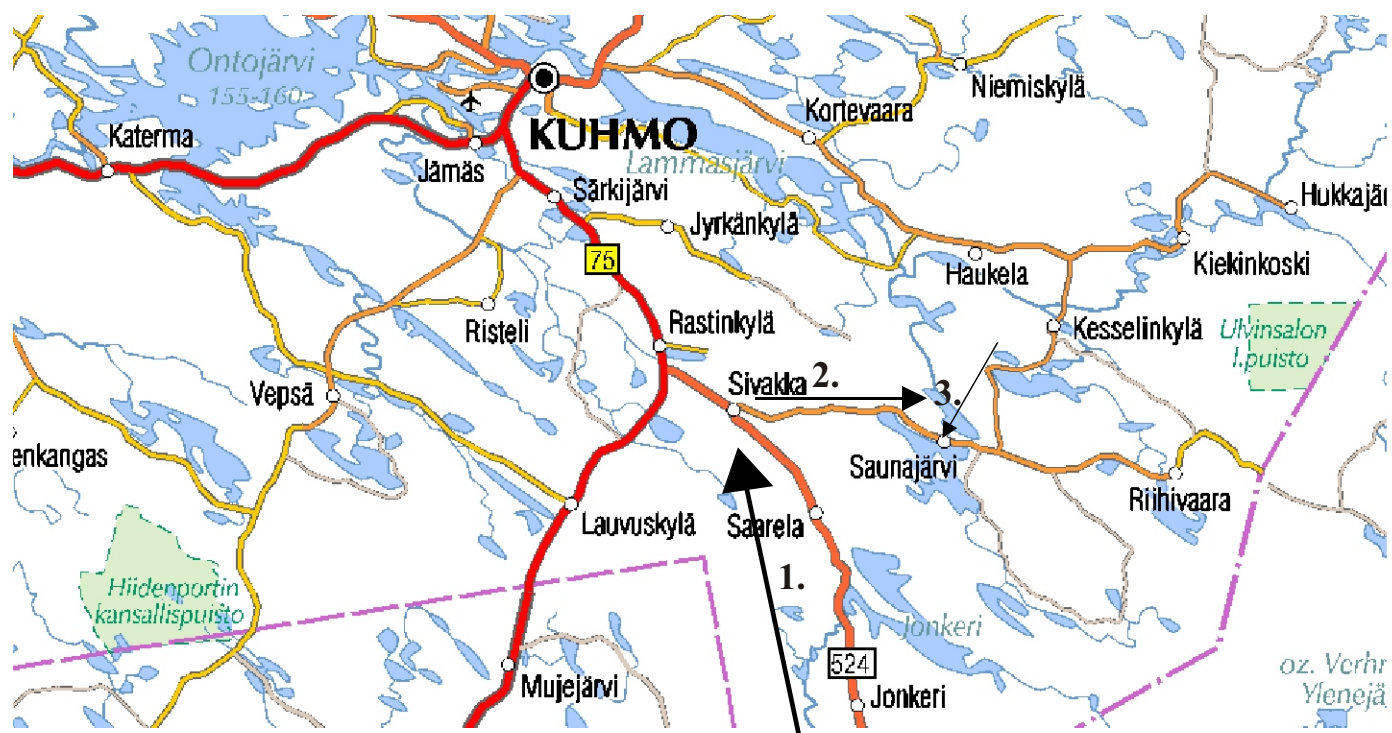

Avainten luovutus ja ajo-ohje Saunajärven Kalliohonka lomamökille Lieksasta päin tultaessa

AVAINTEN TOIMITUS MÖKILLE:

Mökin avaimet on saatavissa tulopäivänä viimeistään klo 14.00 mennessä. Avaimet toimitetaan mökille, kun saavutte mökille. Soitelkaa noin pari tuntia arvioitua tuloaikaa mökille puhelinnumeroon **0400-892 194**. Tai jos tuloajankohta on hyvin myöhäinen, niin sovitaan puhelimitse hyvissä ajoin tietty paikka, mistä avaimet löytyy.

AJO-OHJE:

1. Lieksasta ajetaan Kuhmoon päin n. 78 km.
2. Käännytään Saunajärventielle (tie 9111) oikealle. Saunajärven tietä ajetaan n. 14 km, kun tulee oikealle levähdyspaikka, veneenlaskupaikka ja hieno järvimaisema. Levähdyspaikka on ennen Niskankoskea.
3. Levähdyspaikan yleisen roskapaikkakatoksen nurkalta lähdetään ajamaan autolla takaviistoon puuidan sisälle menevää tiepolkua n. 150 m, jonka sisältä mökki löytyy. Mökkien alussa on iso kivi, varo sitä.

© NLS Finland, WM-data, 2006

X = mökin sijainti kartalla