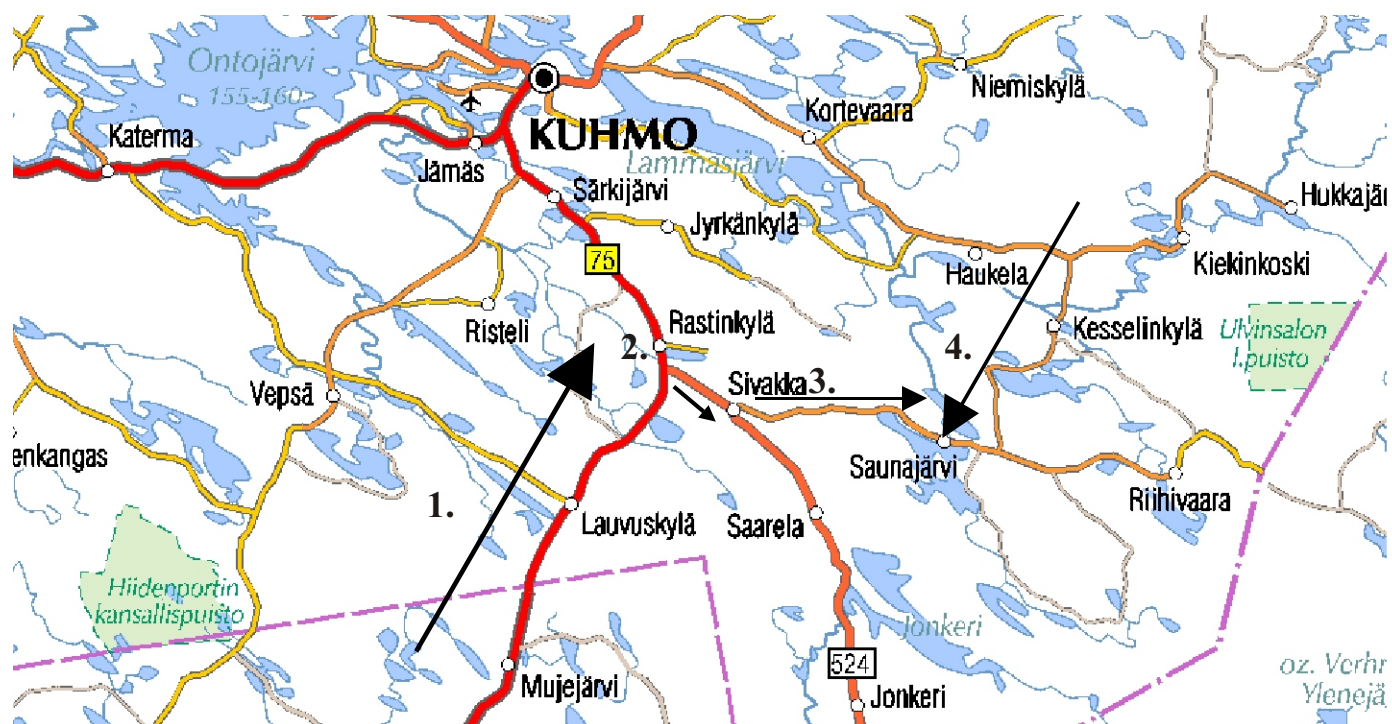

# Avainten luovutus ja ajo-ohje Saunajärven Kalliohonka lomamökille Nurmeksesta päin tultaessa

## AJO-OHJE:

1. Nurmeksesta ajetaan Kuhmoon päin (tie 75) n. 58km.
2. Käännyttään oikealle Lieksantielle (tie 524). Lieksantietä ajetaan n. 4,3 km.
3. Käännyttään Saunajärventielle (tie 9111) vasemmalle. Saunajärven tietä ajetaan n. 14 km, kun tulee oikealle levähdyspaikka, veneenlaskupaikka ja hieno järvimaisema. Levähdyspaikka on ennen Niskankoskea.
4. Levähdyspaikalla olevan yleisen roskapaikkakatoksen nurkalta lähdetään ajamaan autolla takaviistoon puuiden sisälle menevää tiepolkua n. 150 m, jonka sisältä mökki löytyy. Mökkitien alussa iso kivi, varo sitä.