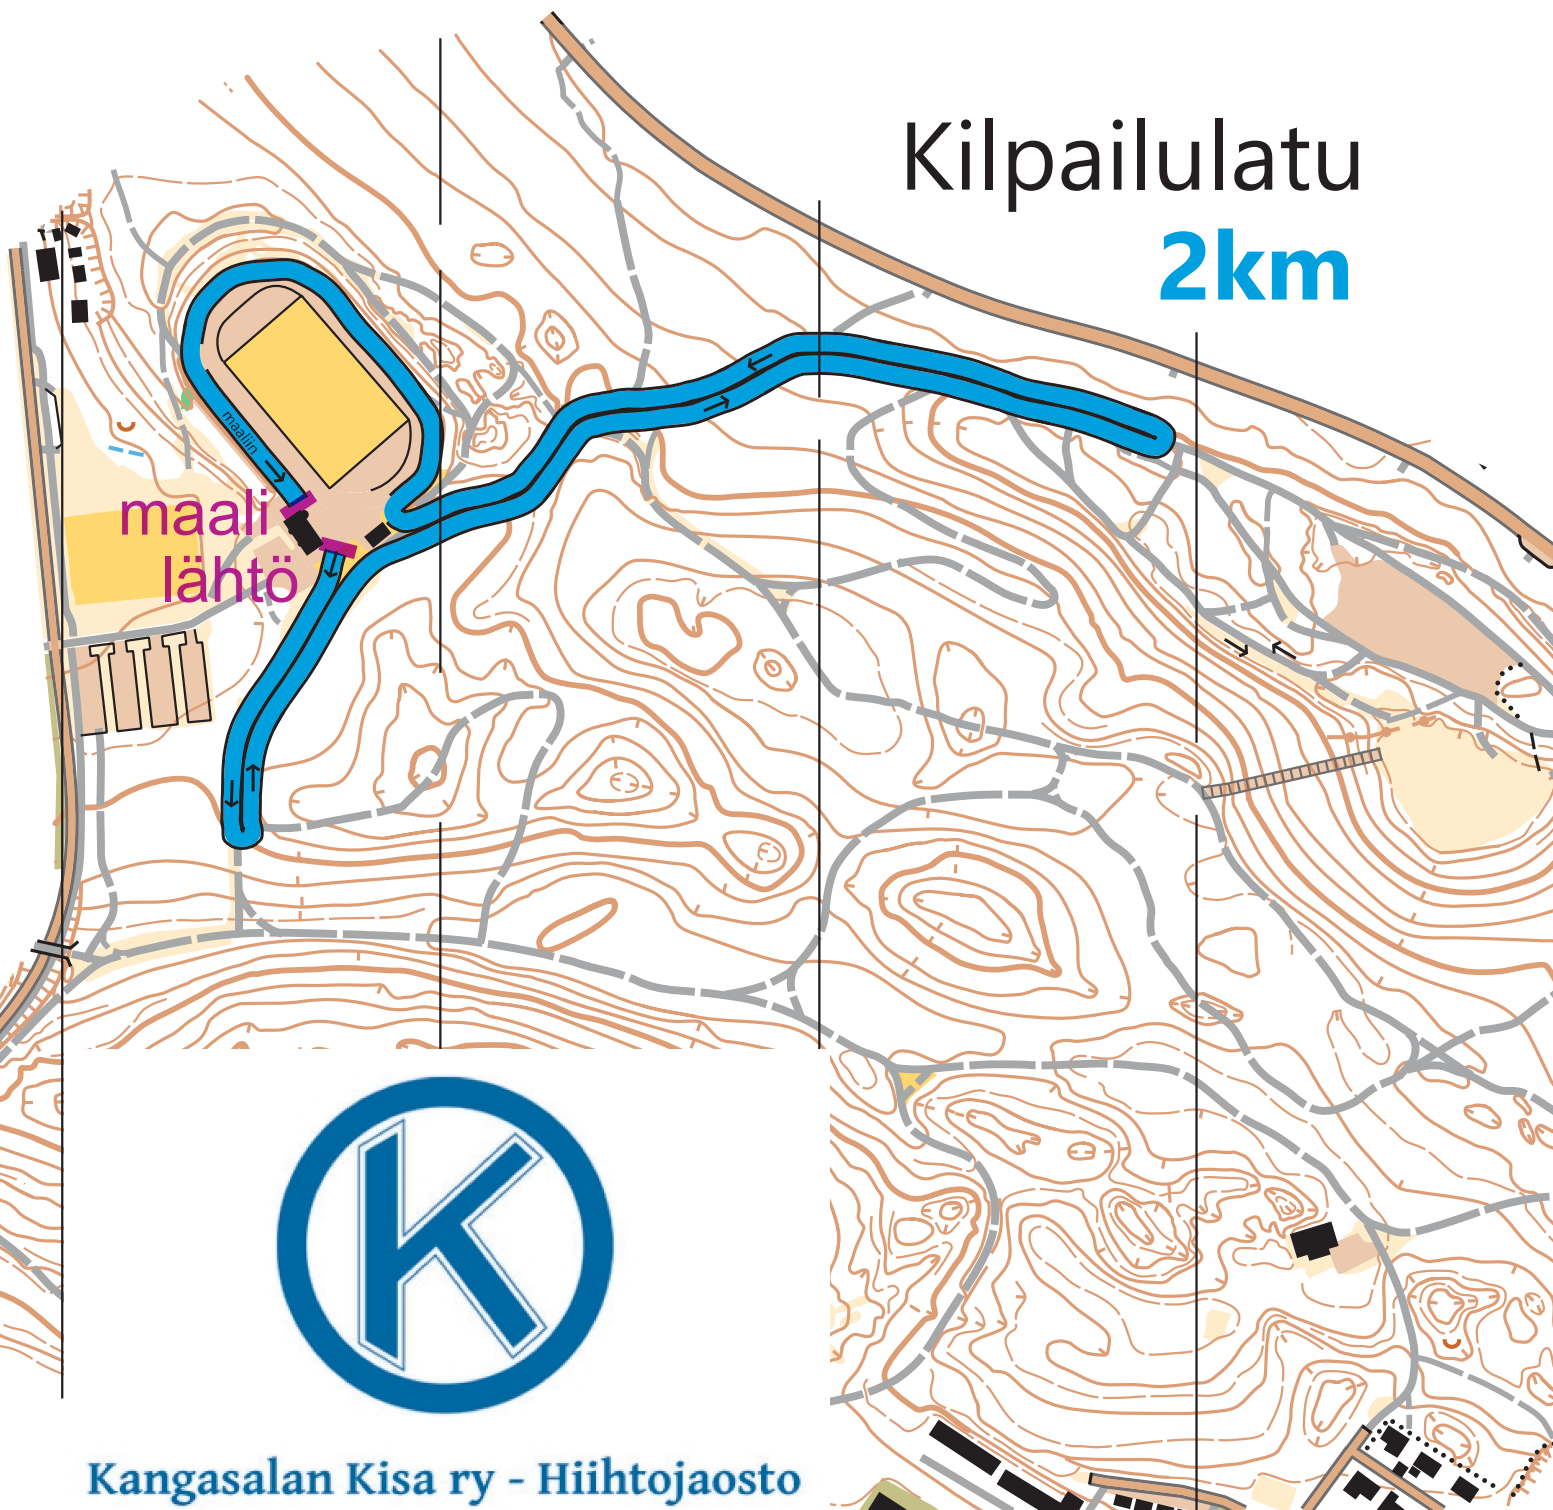

Latukartta

Kangasala, Kyötikkälä

LT-cup

Kilpailulatu
2km

Kangasalan Kisa ry - Hiihtojaosto