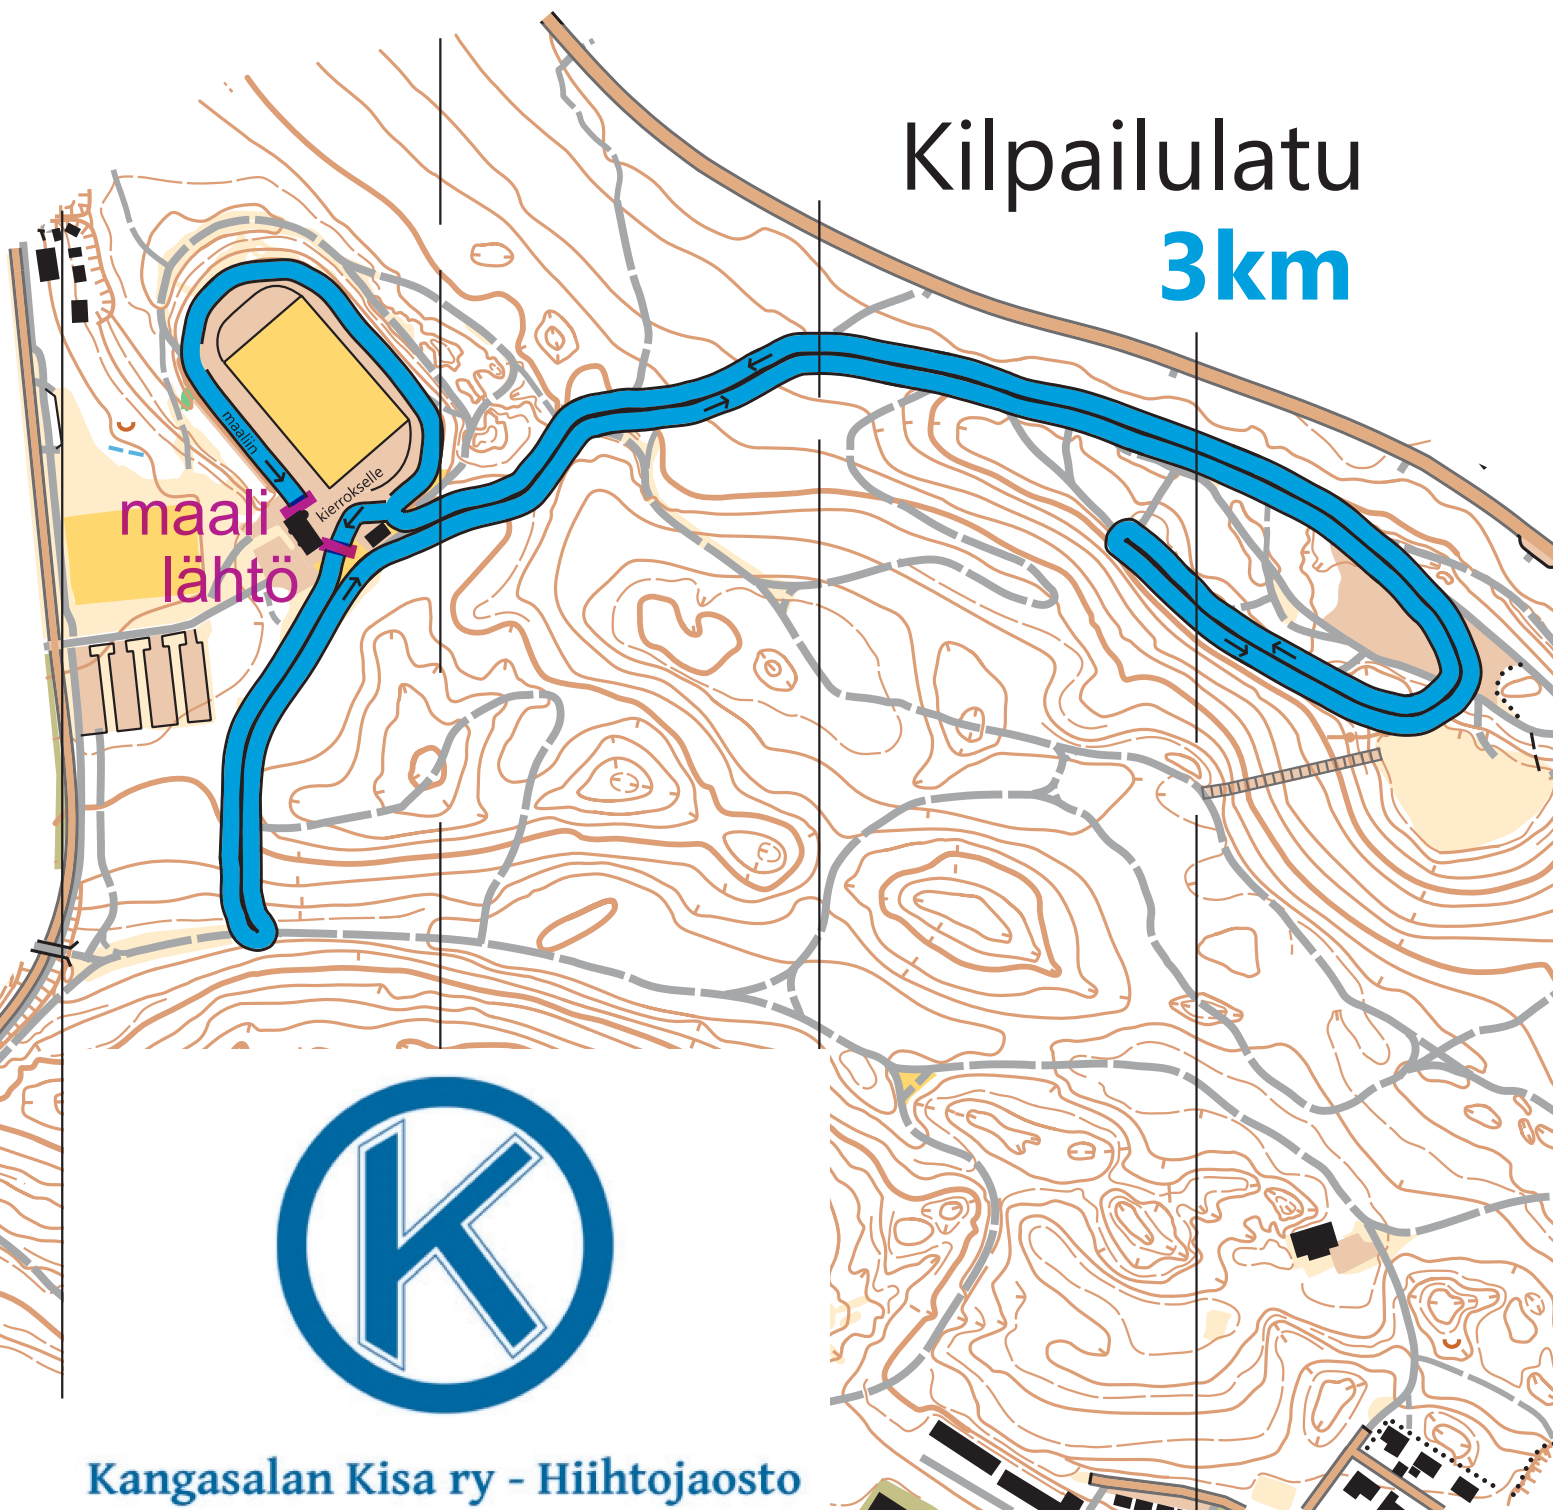

Latukartta

Kangasala, Kyötikkälä

LT-cup

Kilpailulatu
3km

Kangasalan Kisa ry - Hiihtojaosto