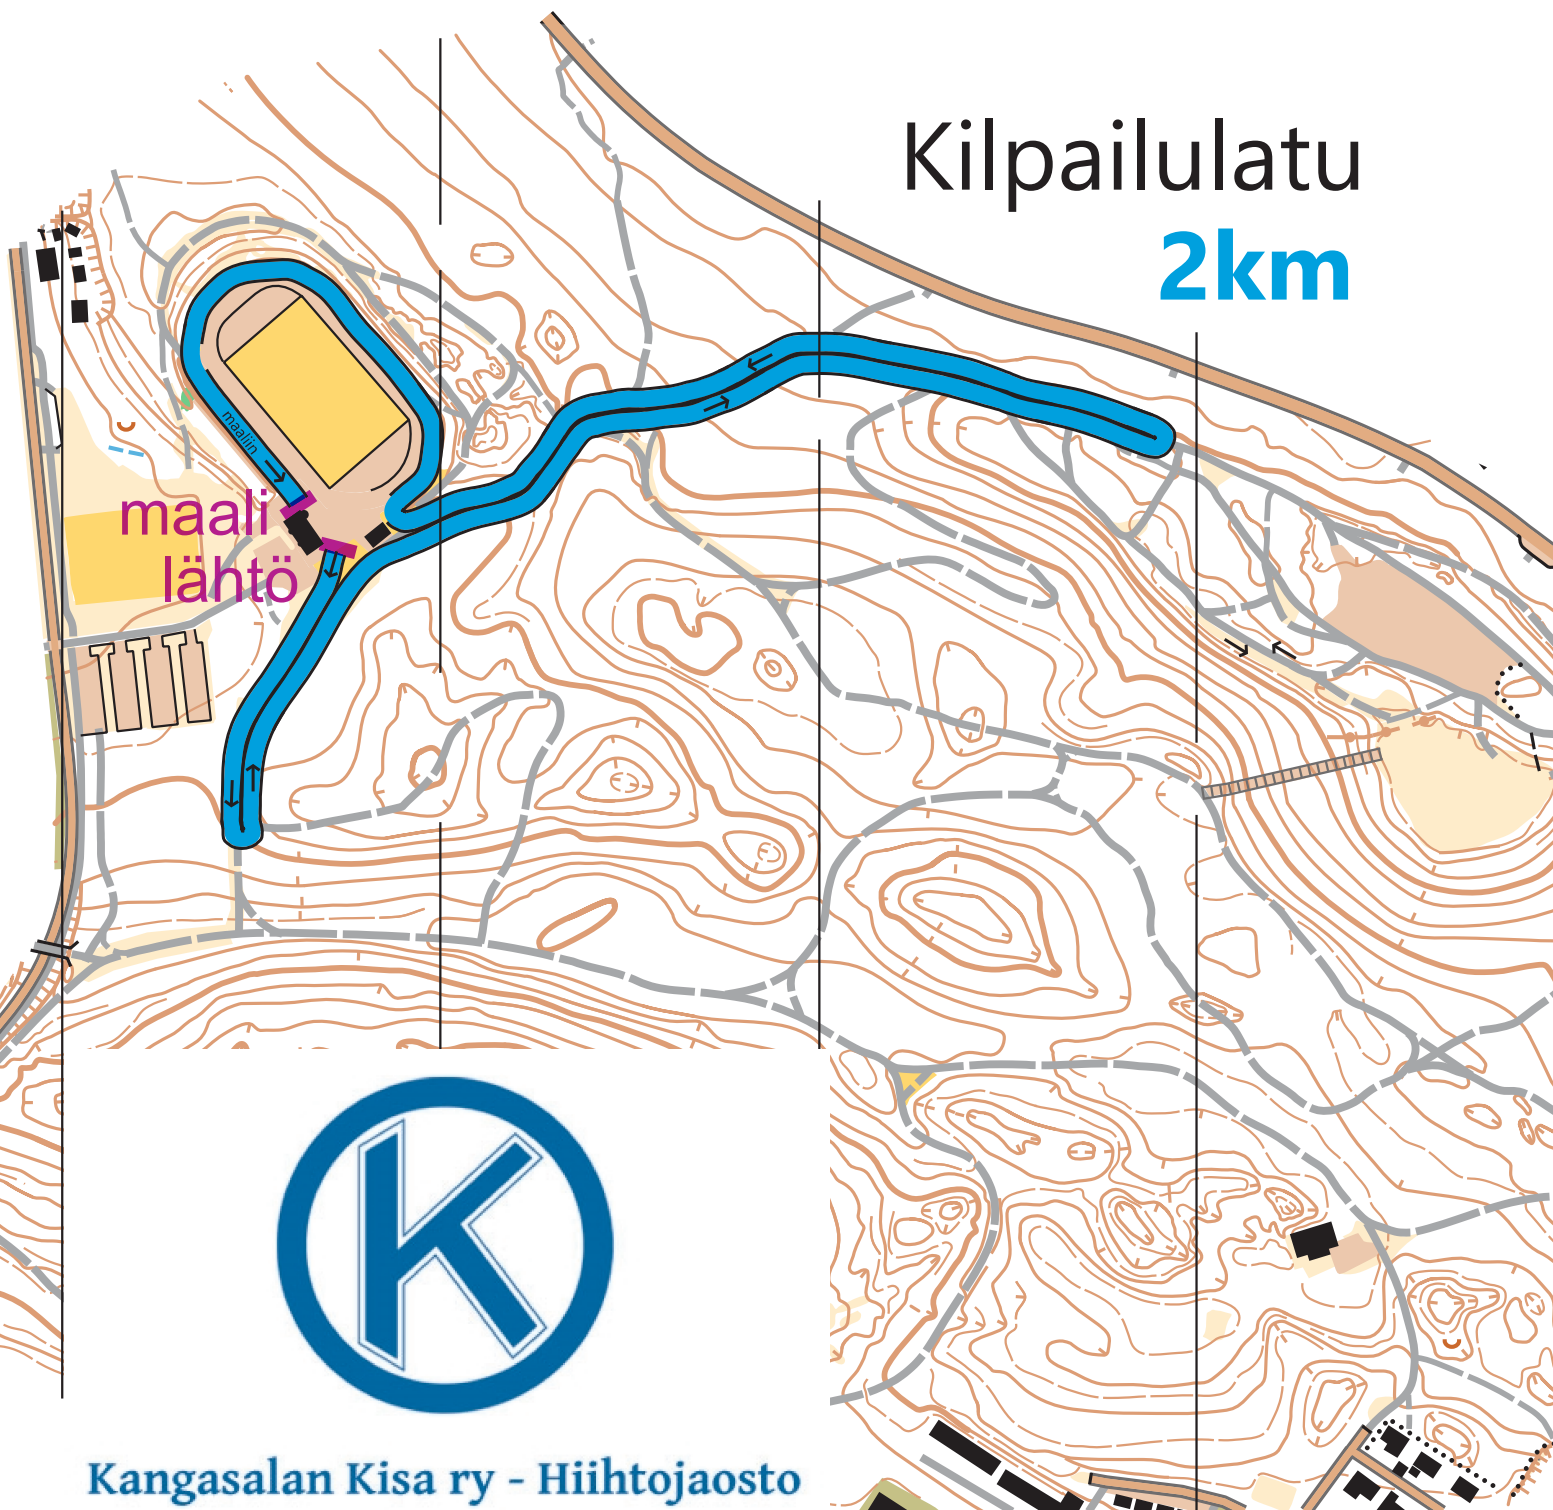

Latukartta

Kangasala, Kyötikkälä

LT-cup

Kilpailulatu
2km

Kangasalan Kisa ry - Hiihtojoasto