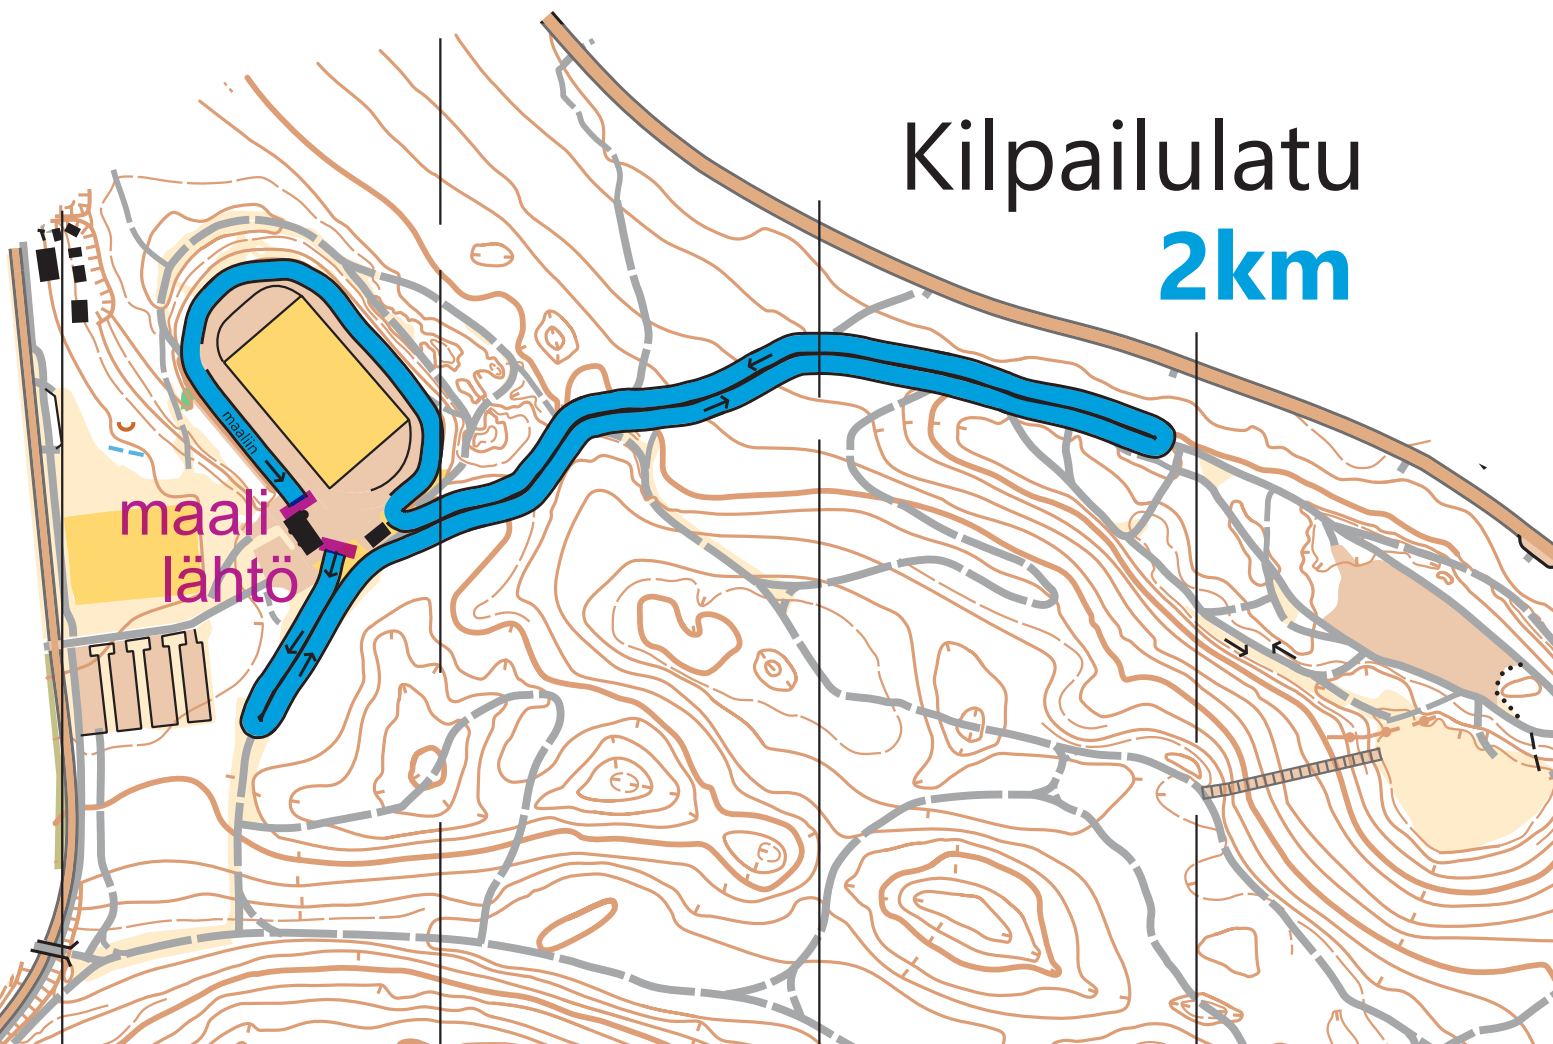

Latukartta

Kangasala, Kyötikkälä

LT-cup

Kilpailulatu
2km

Kangasalan Kisa ry - Hiihtojaosto

SkiWorks
skiworks.fi

STAR
Ski Wax