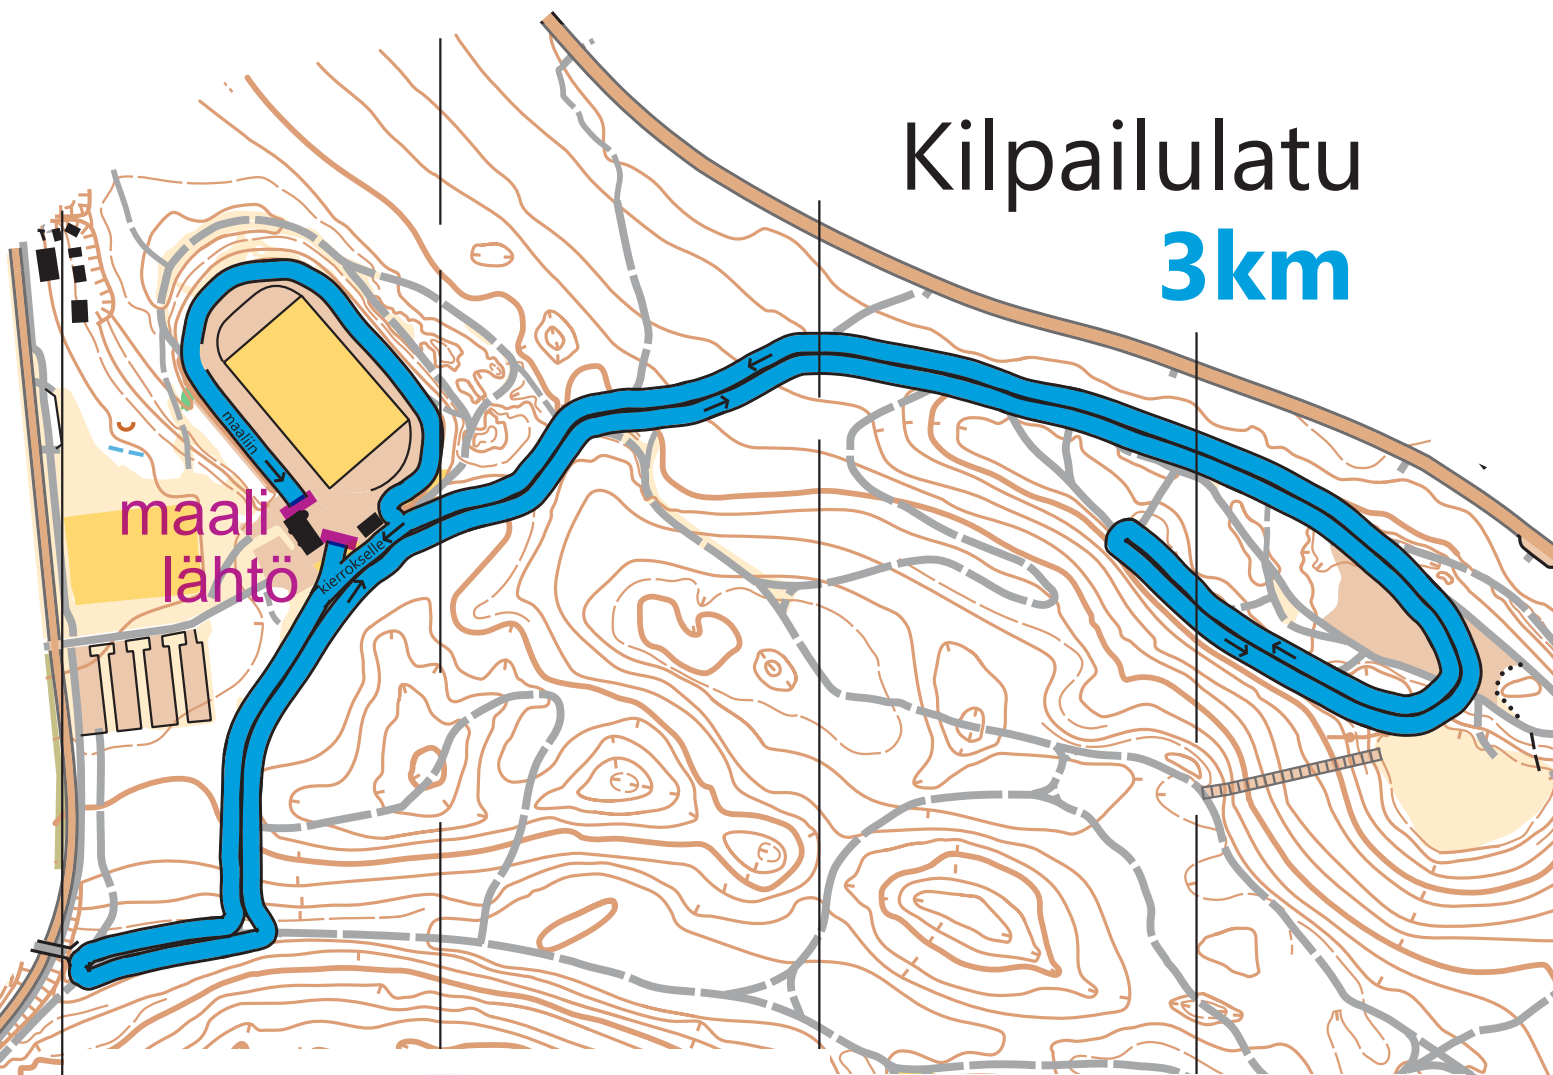

Latukartta

# Kangasala, Kyötikkälä

LT-cup

Kilpailulatu  
**3km**

Kangasalan Kisa ry - Hiihtojaosto

**SkiWorks**  
*skiworks.fi*

**STAR**  
*Ski Wax*