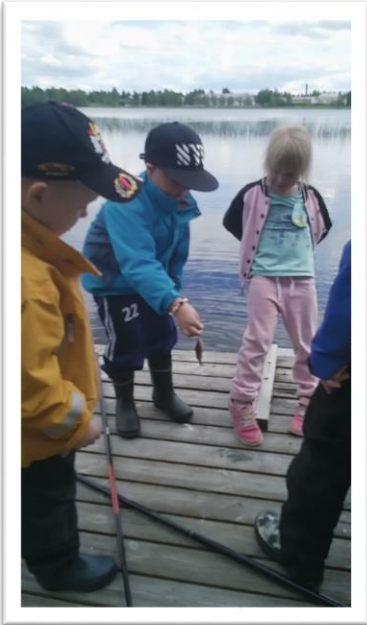

Aarrearkku

-leiri isovanhemmille ja lapsenlapsille

Tervetuloa ELYn ja KEOn yhteiselle Aarrearkku-leirille Karstulan Evankeliselle Opistolle 26.-28.6.2018

Leirillä mukana ELYstä mm. Satu Kivisaari, Pirjo ja Sakari ”Saku-vaari” Nurmesviita, Ulla Latomäki sekä Pekka Knuutti opistolta. Nuoria isosina.

Tulevana kesänä tutustutaan Raamatun henkilöihin leirin raamattuhetkissä sekä aamu- ja iltahartauksissa. Seikkailemme leirillä Sakkeuksen matkassa, tutustumme Pietariin ja muihin Raamatun kalastajiin. Ihmettelemme Joosefin jännittävää elämää ja etsiydymme pieninä ja välillä kadonneinakin lampaina Hyvän Paimenen seuraan. Aamu- ja iltahartauksissa pääsemme tutustumaan rukouksen maailmaan.

Leiriltä on mahdollisuus vierailla Wanhat Wehkeet -automuseossa sekä Karstulan Kotiseutumuseossa. Innokkaille liikkujille on tiedossa Kirkkovuoren retki ja geokätköjen etsintää. Melontaa ja kalastusta voi kokeilla Päällinjärvessä, joka on kaunis järvi Karstulan sydämessä. Tietenkin Aarrearkku-leirillä myös leikitään, askarrellaan ja etsitään aarteita yhdessä isovanhempien kanssa. ELYn 10-juhlavuoden kunniaksi vietämme leirillä 10-synttäreitä ☺