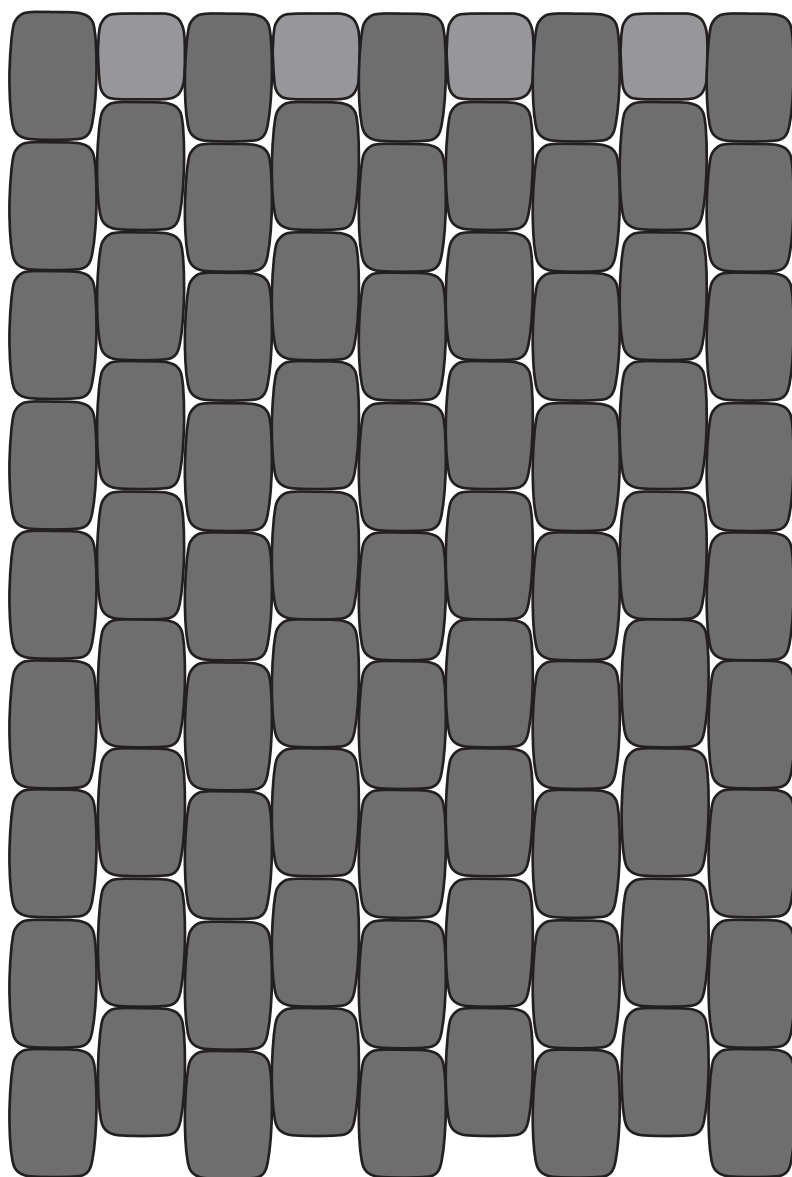

Ladontaohje/

Klassikko

**Klassikkokivi,
suorakaide**
172x115x80 mm
Menekki/m²: 50 kpl

**Klassikkokivi,
neliö**
115x115x80 mm